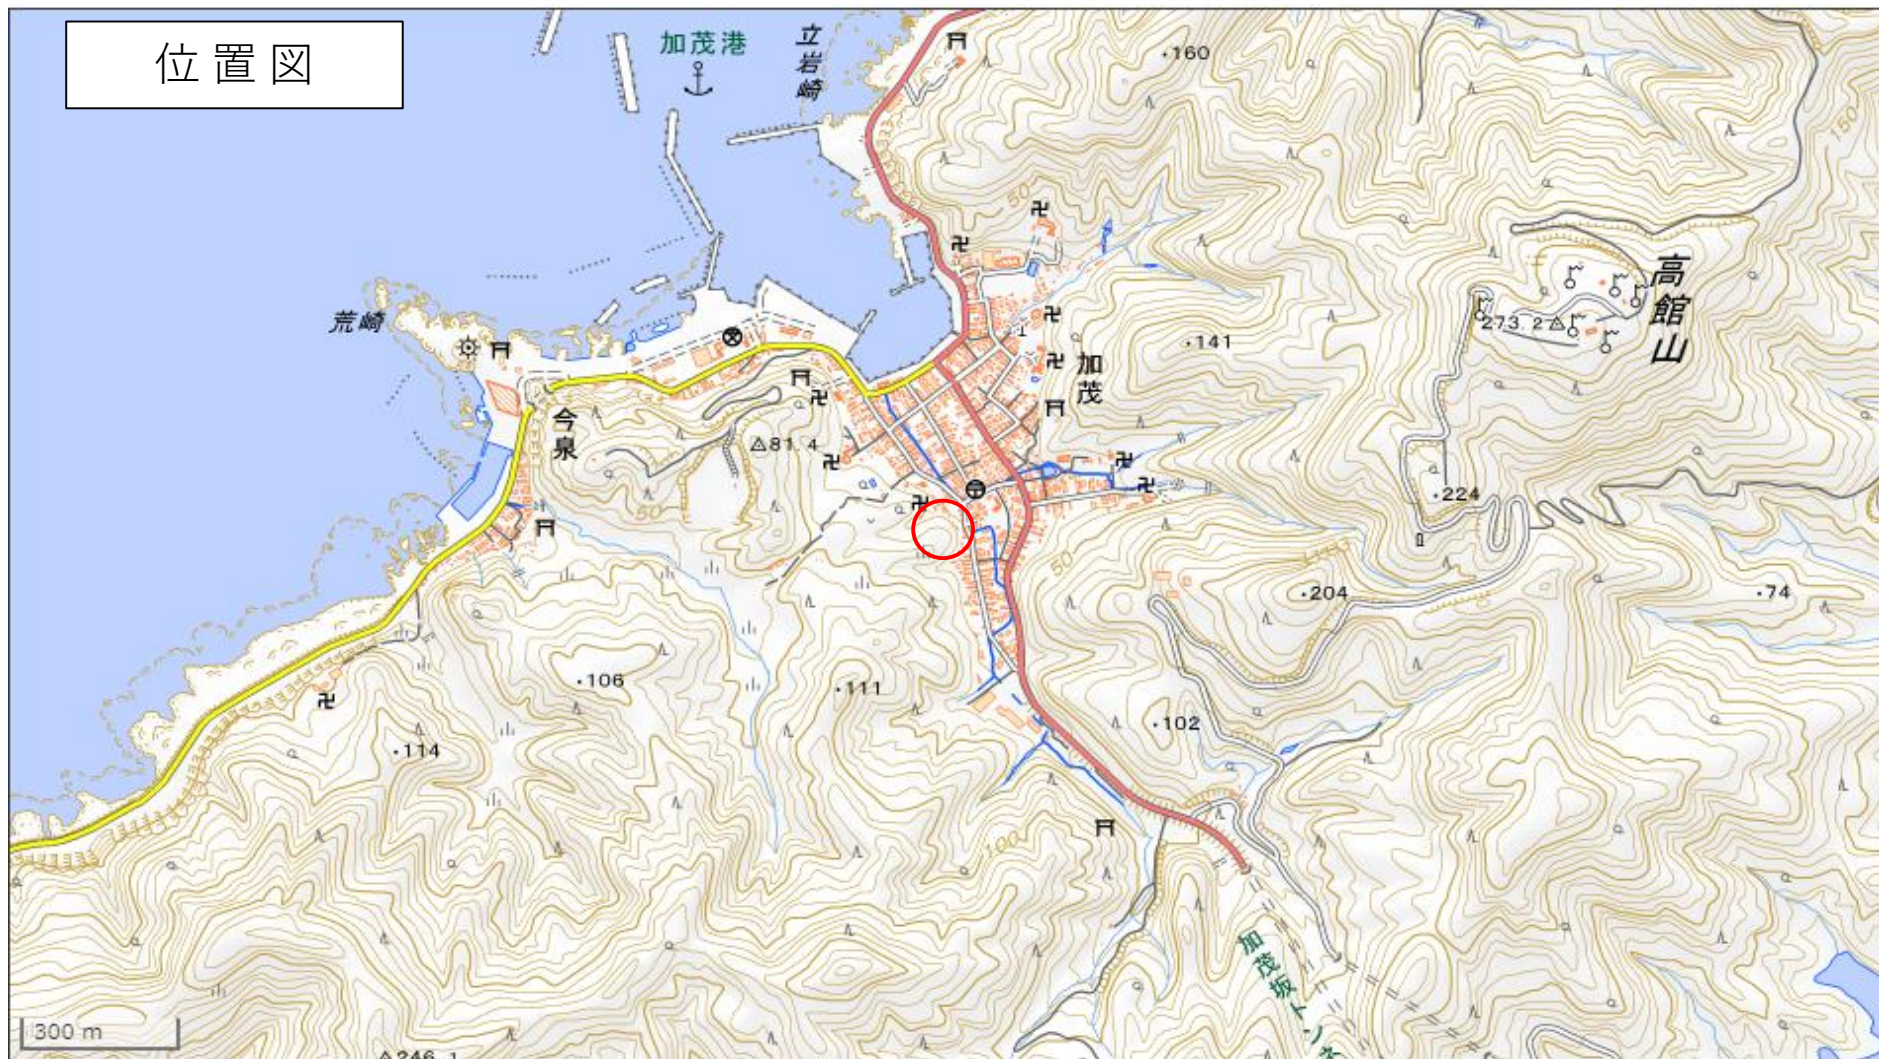

位置図

出典：国土地理院ウェブサイト (<https://maps.gsi.go.jp/#15/38.759270/139.734335/&base=std&ls=std&disp=1&vs=c1g1j0h0k0l0u0t0z0r0s0m0f0>)

出没情報	
日時	令和5年9月17日 午後7時40時分頃
場所	鶴岡市 加茂 地内
	加茂地内で、住宅裏の山でクルミの実を食べているクマ1頭（体長約1m）を民家から住民が目撃した。