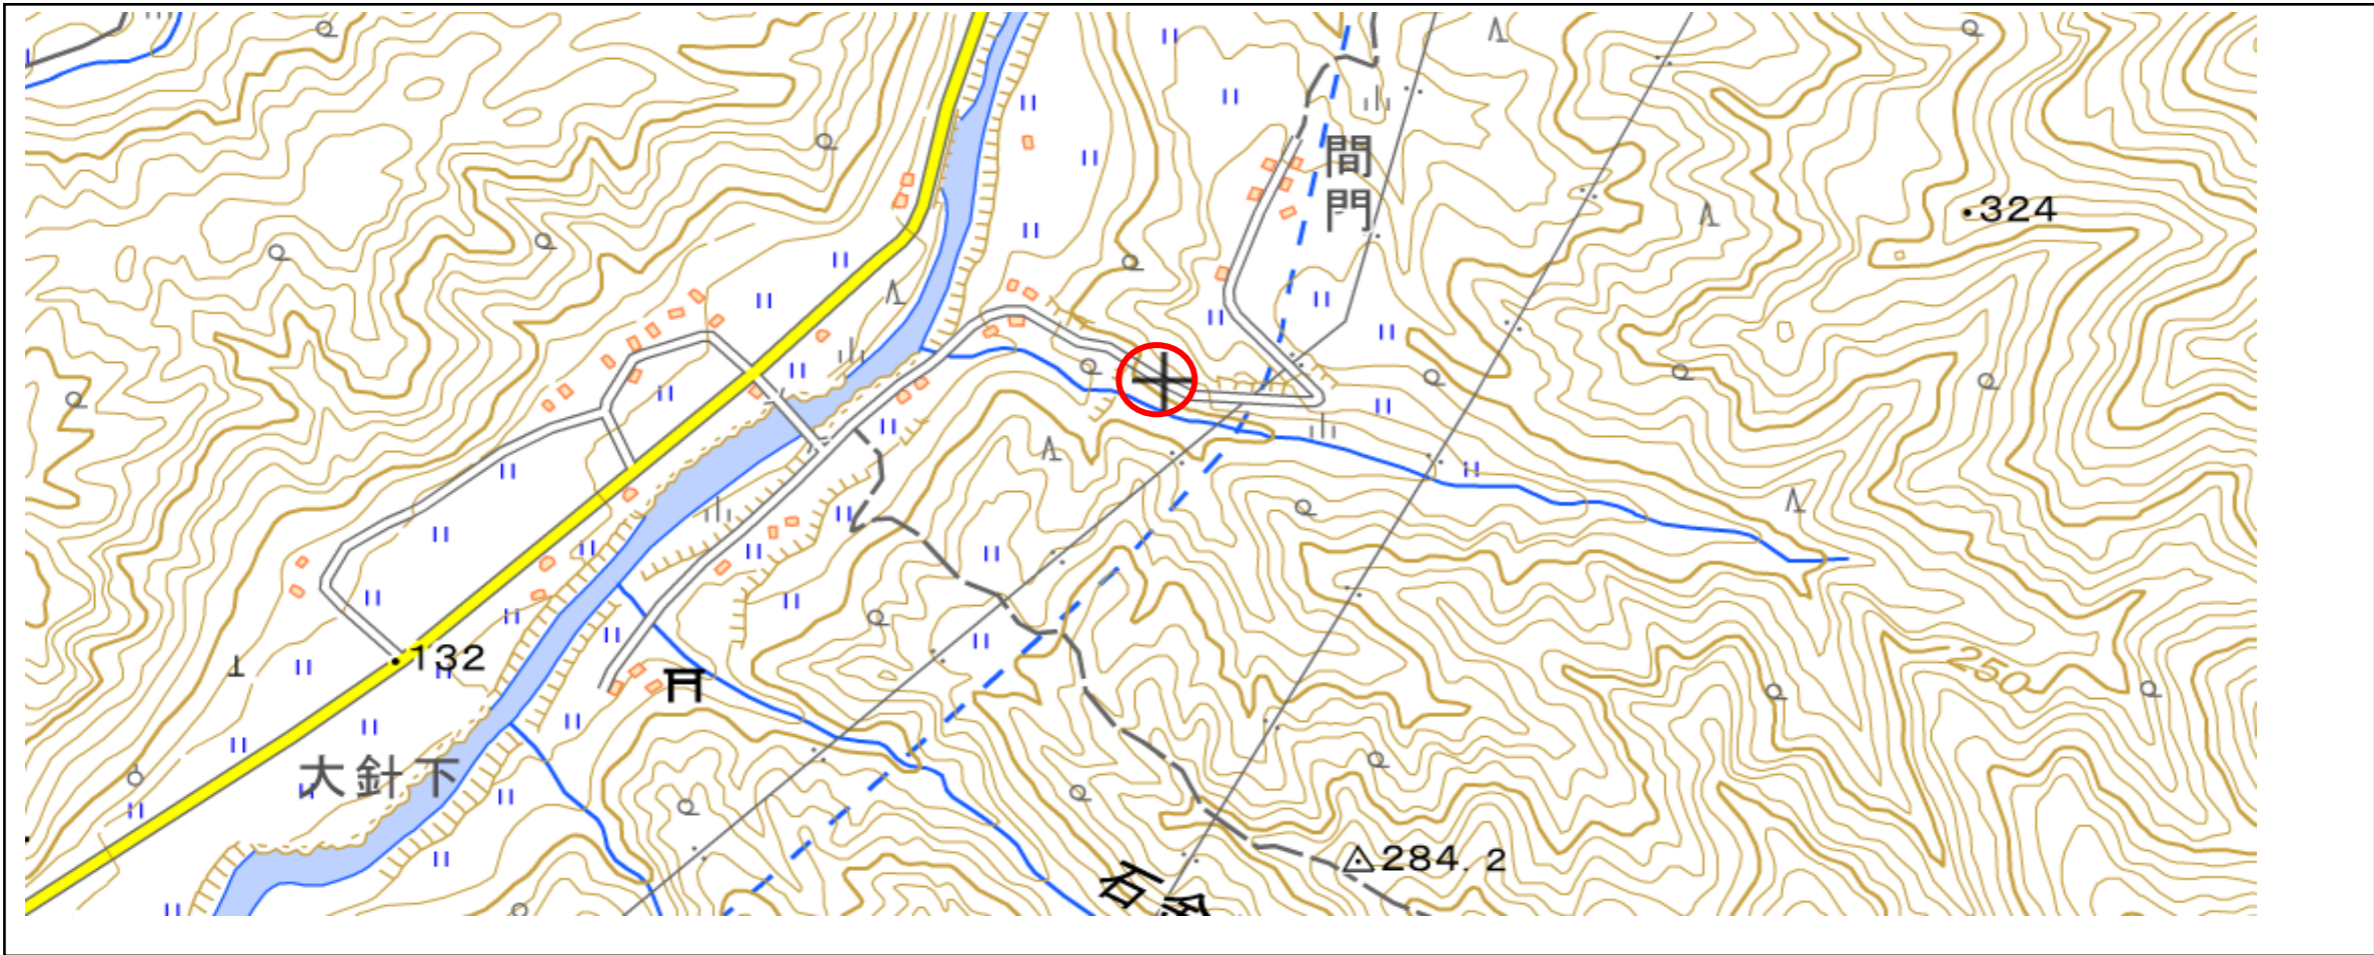

# 位置図

出典：国土地理院ウェブサイト (<https://maps.gsi.go.jp/#16/38.564996/139.830015/&base=std&ls=std&disp=1&vs=c1g1j0h0k010u0t0z0r0s0m0f0>)

## 出没情報

日時	令和5年10月6日 8:45頃
場所	大針字間門地内
状況	親子のクマ2頭（体長約1.5mならびに約1.0m）が道路上でクリを食べていた姿が目撃されたもの。