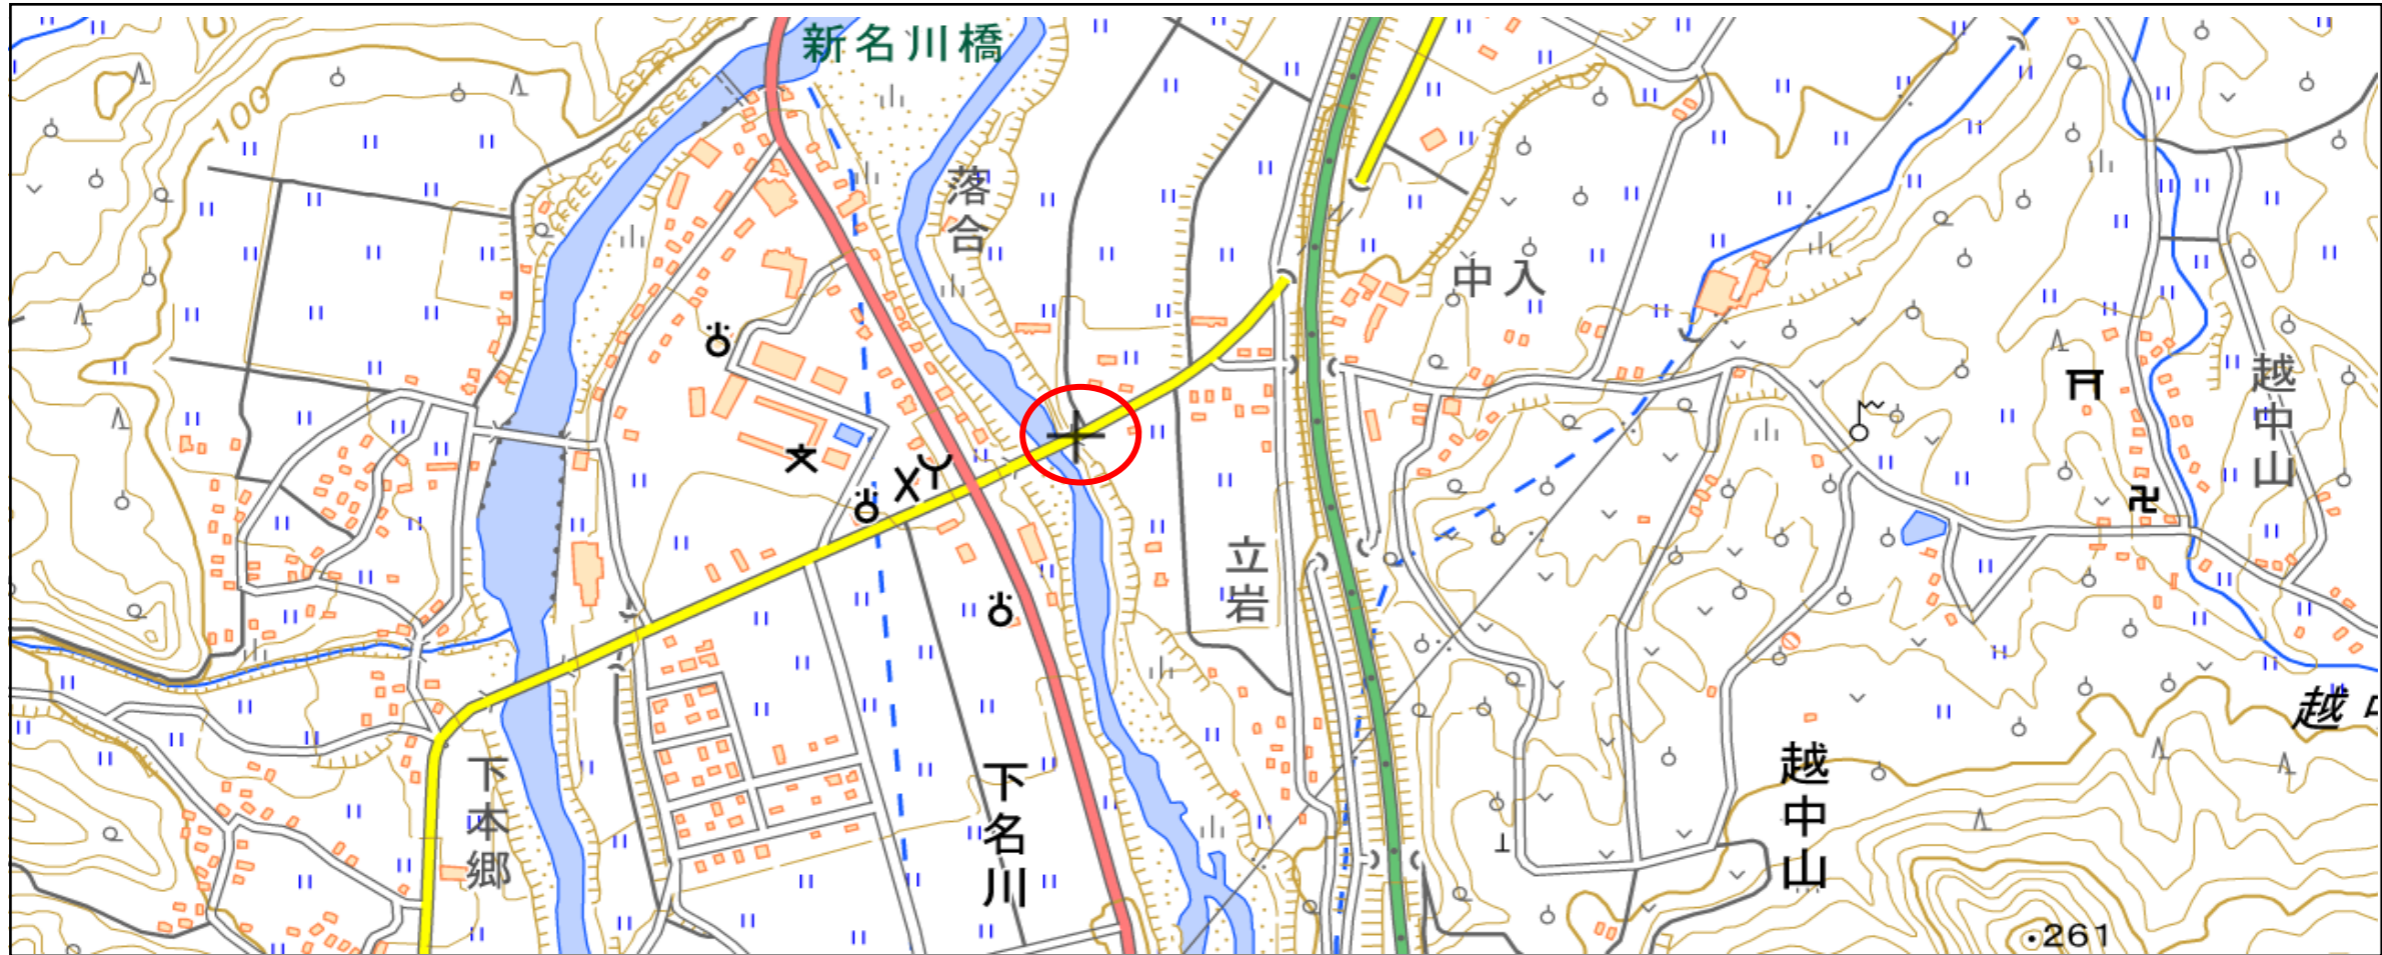

# 位置図

出典：国土地理院ウェブサイト (<https://maps.gsi.go.jp/>)

## 出没情報

日時	令和5年11月29日 18:25頃
場所	下名川地内
状況	立岩橋付近にて車内から道路脇に居るクマ1頭（体長約1m）を目撃した。 逃走経路等は不明。