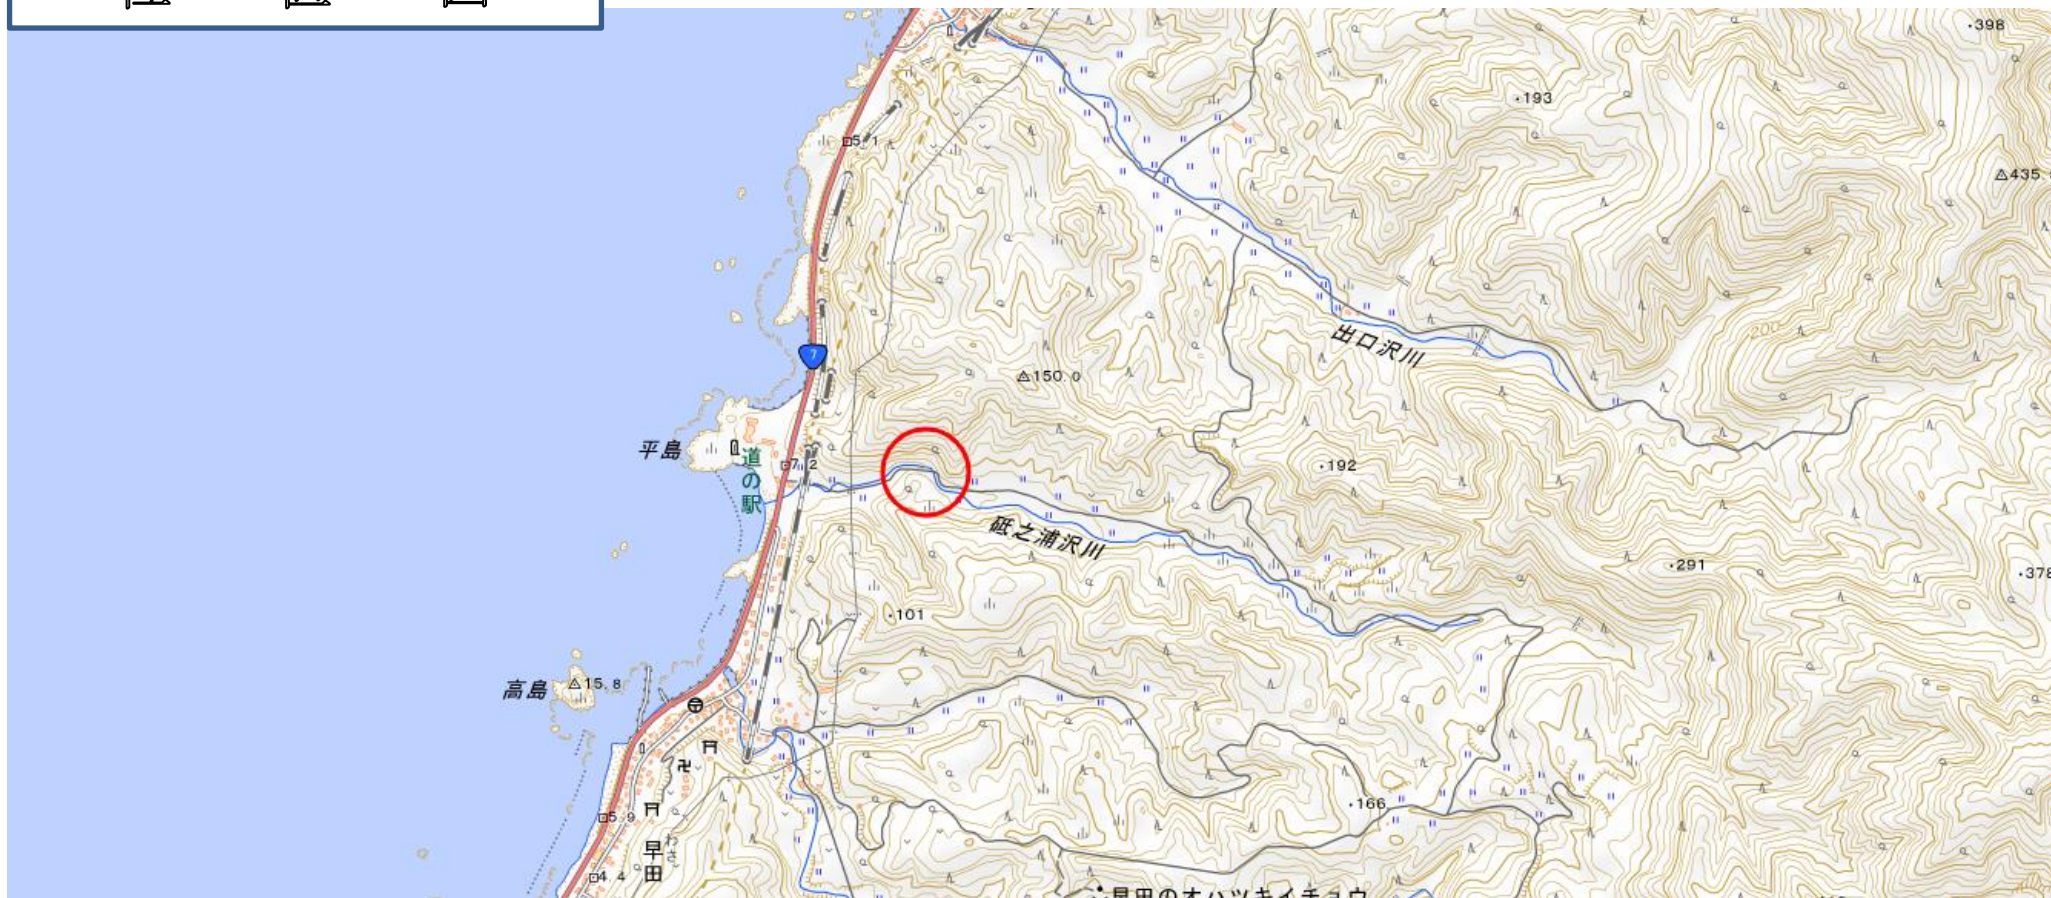

# 位置図

## 出没（目撃）情報

日時	令和5年8月30日 午後4時50分頃
場所	鶴岡市 早田 地内
	早田地内の林道戸之浦線沿いの田んぼ付近（国道7号線より300mほど上部）にて親子グマ2頭を目撃し、その後川の上流へ逃げていった。