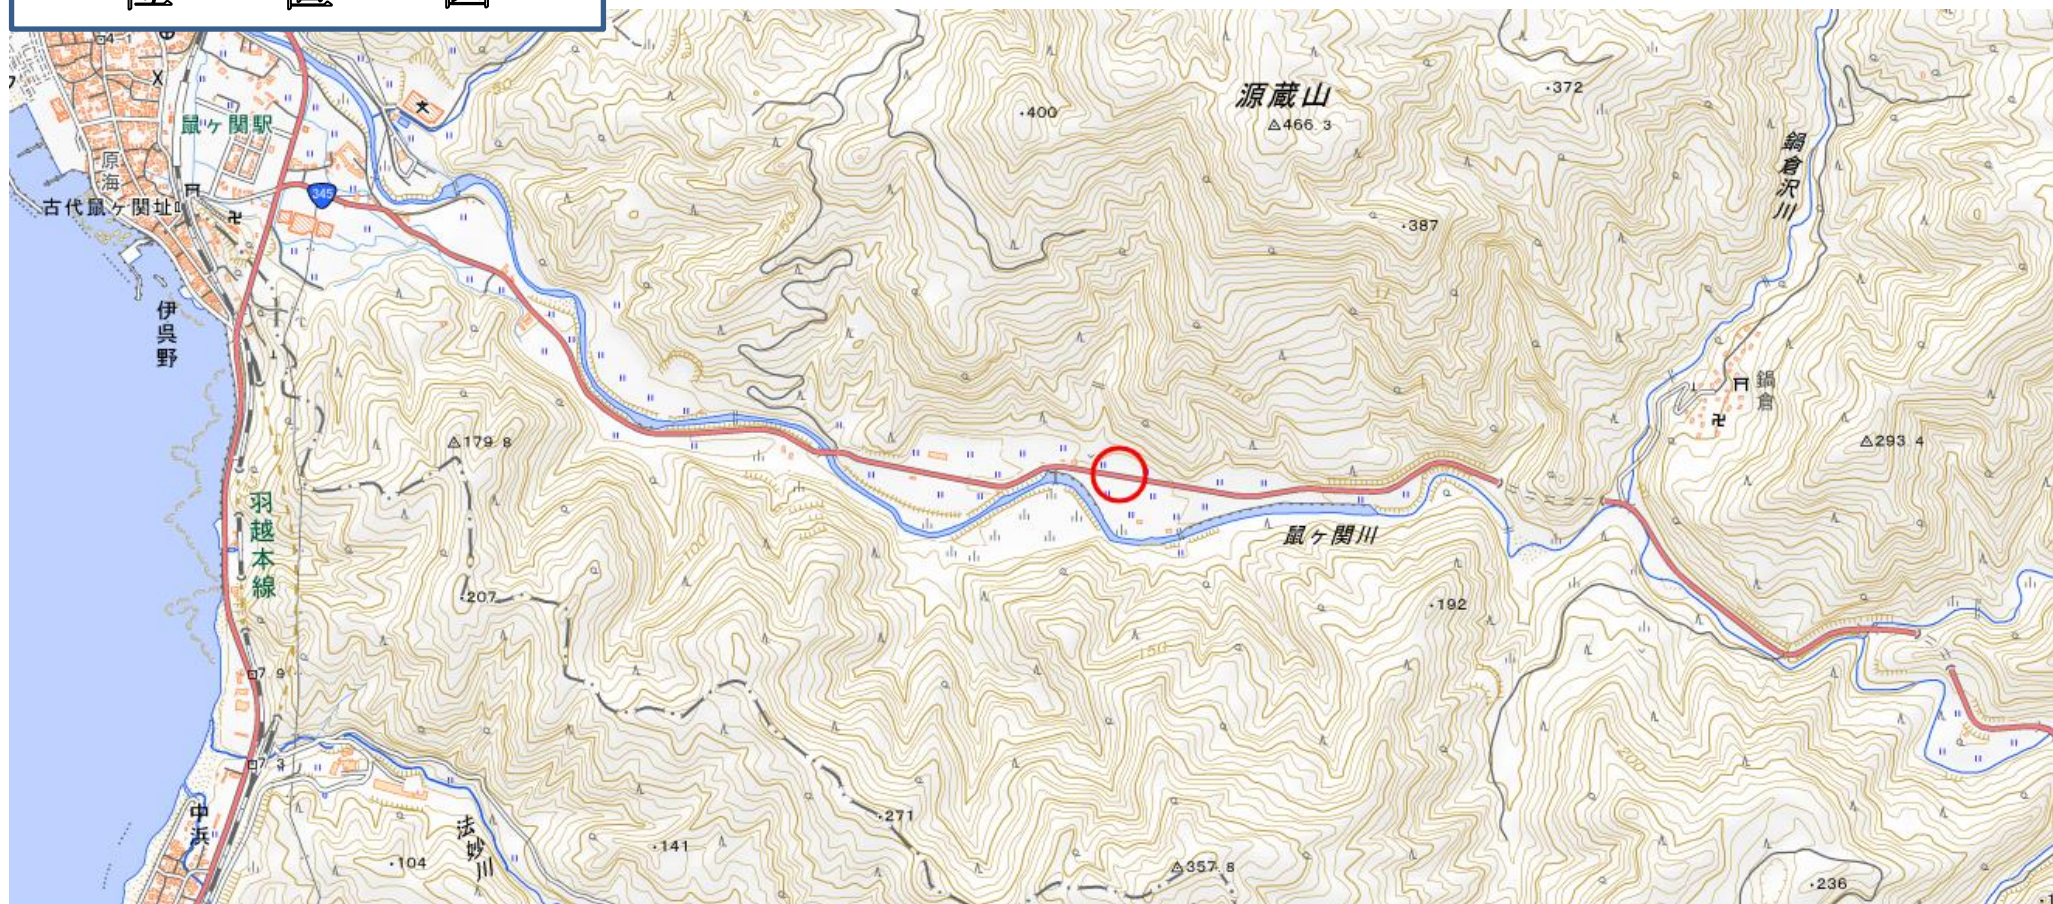

位置図

出没（目撃）情報

日時	令和5年9月15日 午後8時30分頃
場所	鶴岡市 鼠ヶ関 地内
	鼠ヶ関～小名部間の国道345号線上にて、クマ1頭と乗用車が衝突したものの。