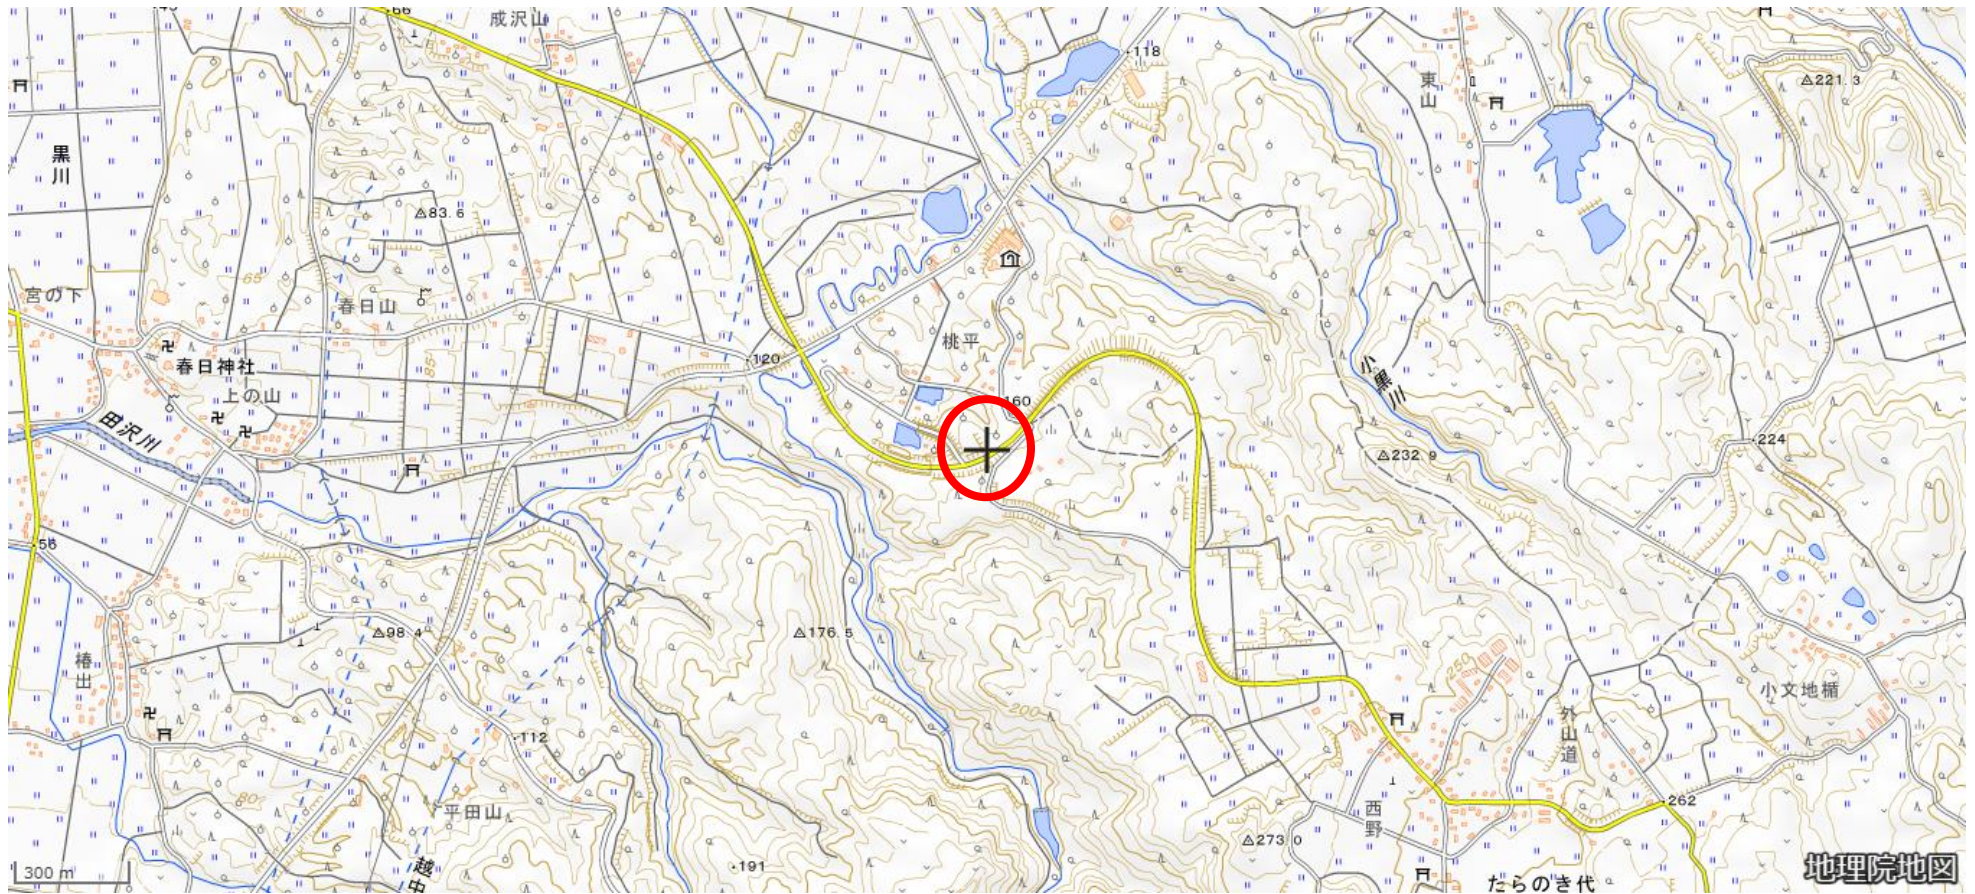

# 位置図

## 出没情報

日時	令和5年9月23日 午後5時30分ごろ
場所	鶴岡市たらのき代字桃平 地内
概要	バイクでたらのき代展望台へ進入しようとしたところ、道路上でクマ1頭（体長約1m）を発見したもの。その後、南側の山林へ逃げて行った。