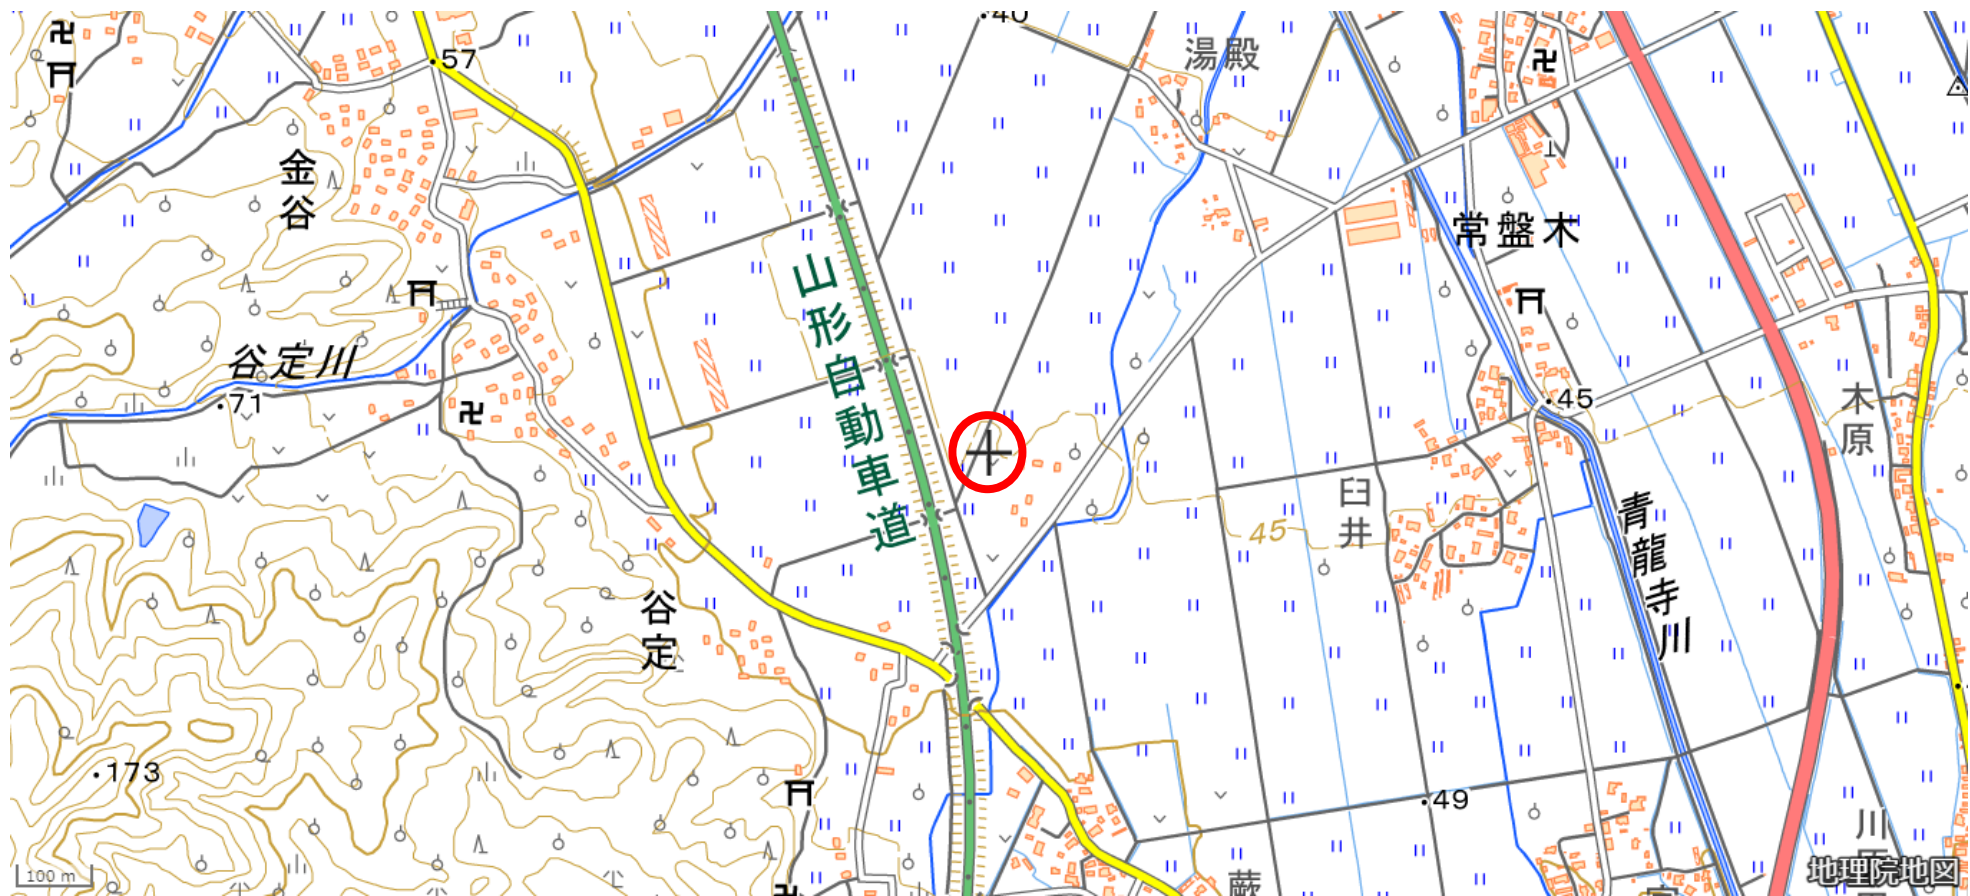

位置図

出没情報

日時	令和5年11月6日午前10時ごろ
場所	鶴岡市谷定字白山 地内
概要	農道を歩いていたところ、茂みから現われたクマ1頭（体長1~1.5m）と遭遇したものの。その後クマは茂みに逃げて行った。