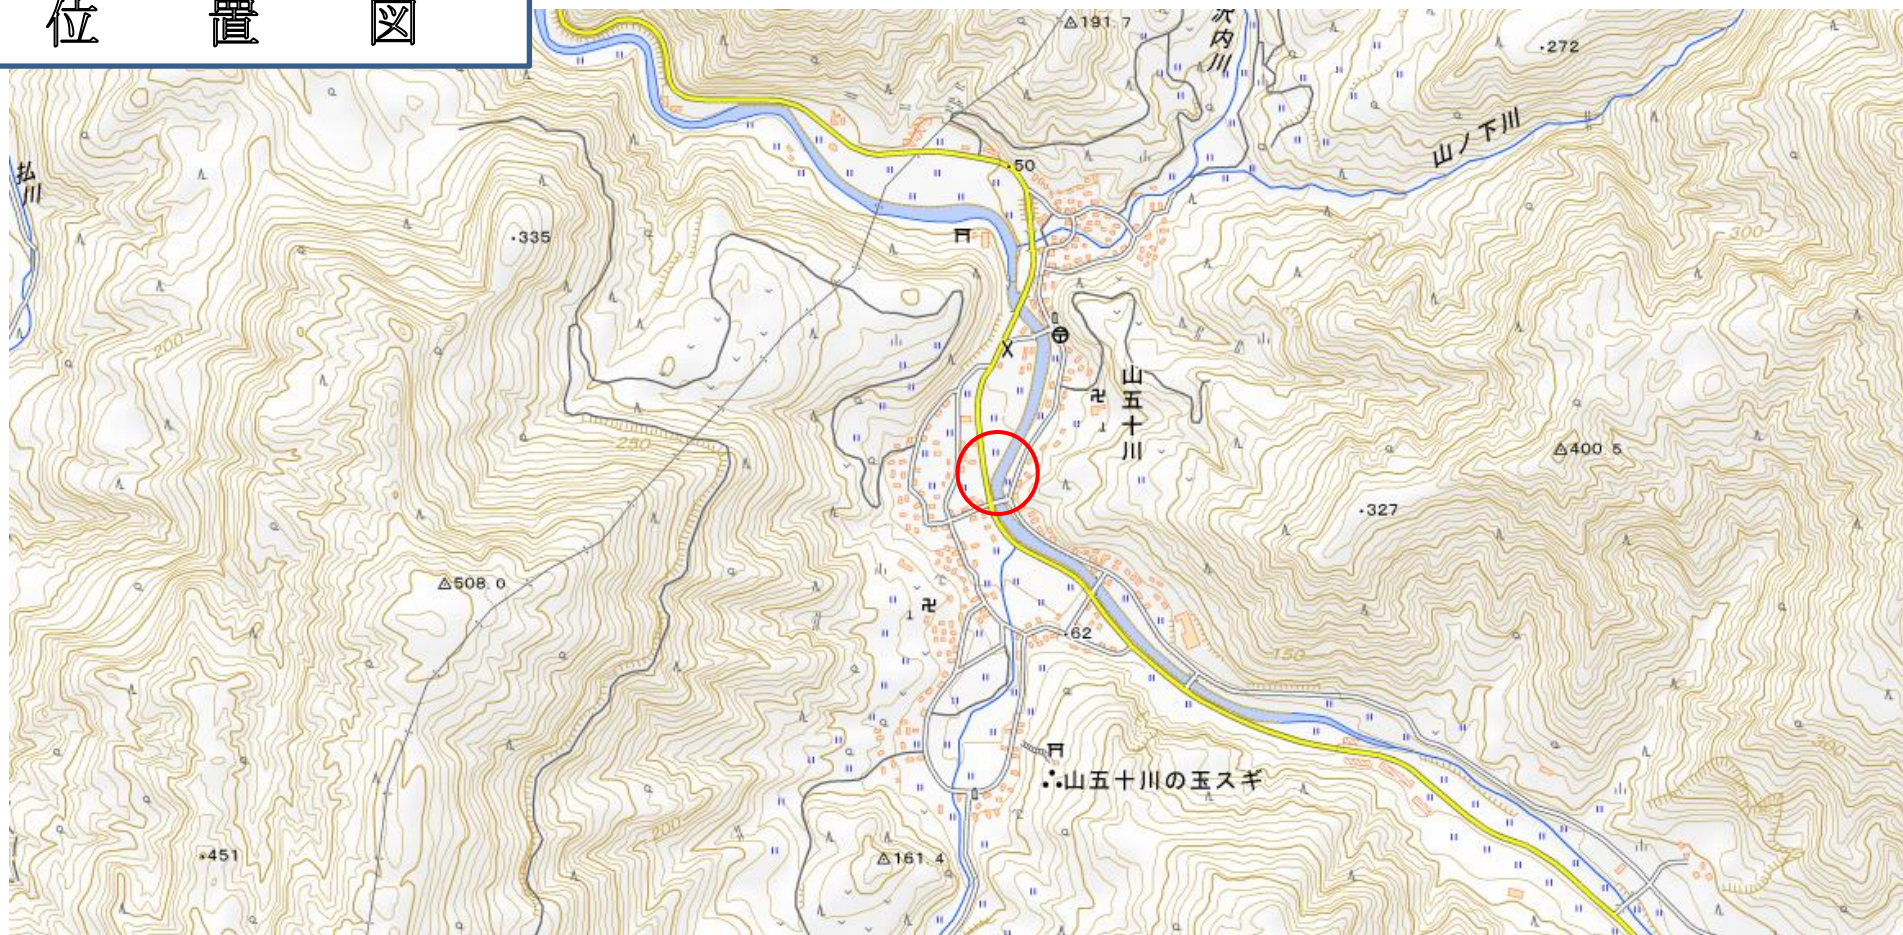

# 位置図

## 出没(目撃)情報

日時	令和5年11月14日 午後6時15分頃
場所	鶴岡市 山五十川 地内
	山五十川地内の中央橋付近にて、県道上を川側から民家側へ横断するクマ1頭(約80cm)を目撃したもの。