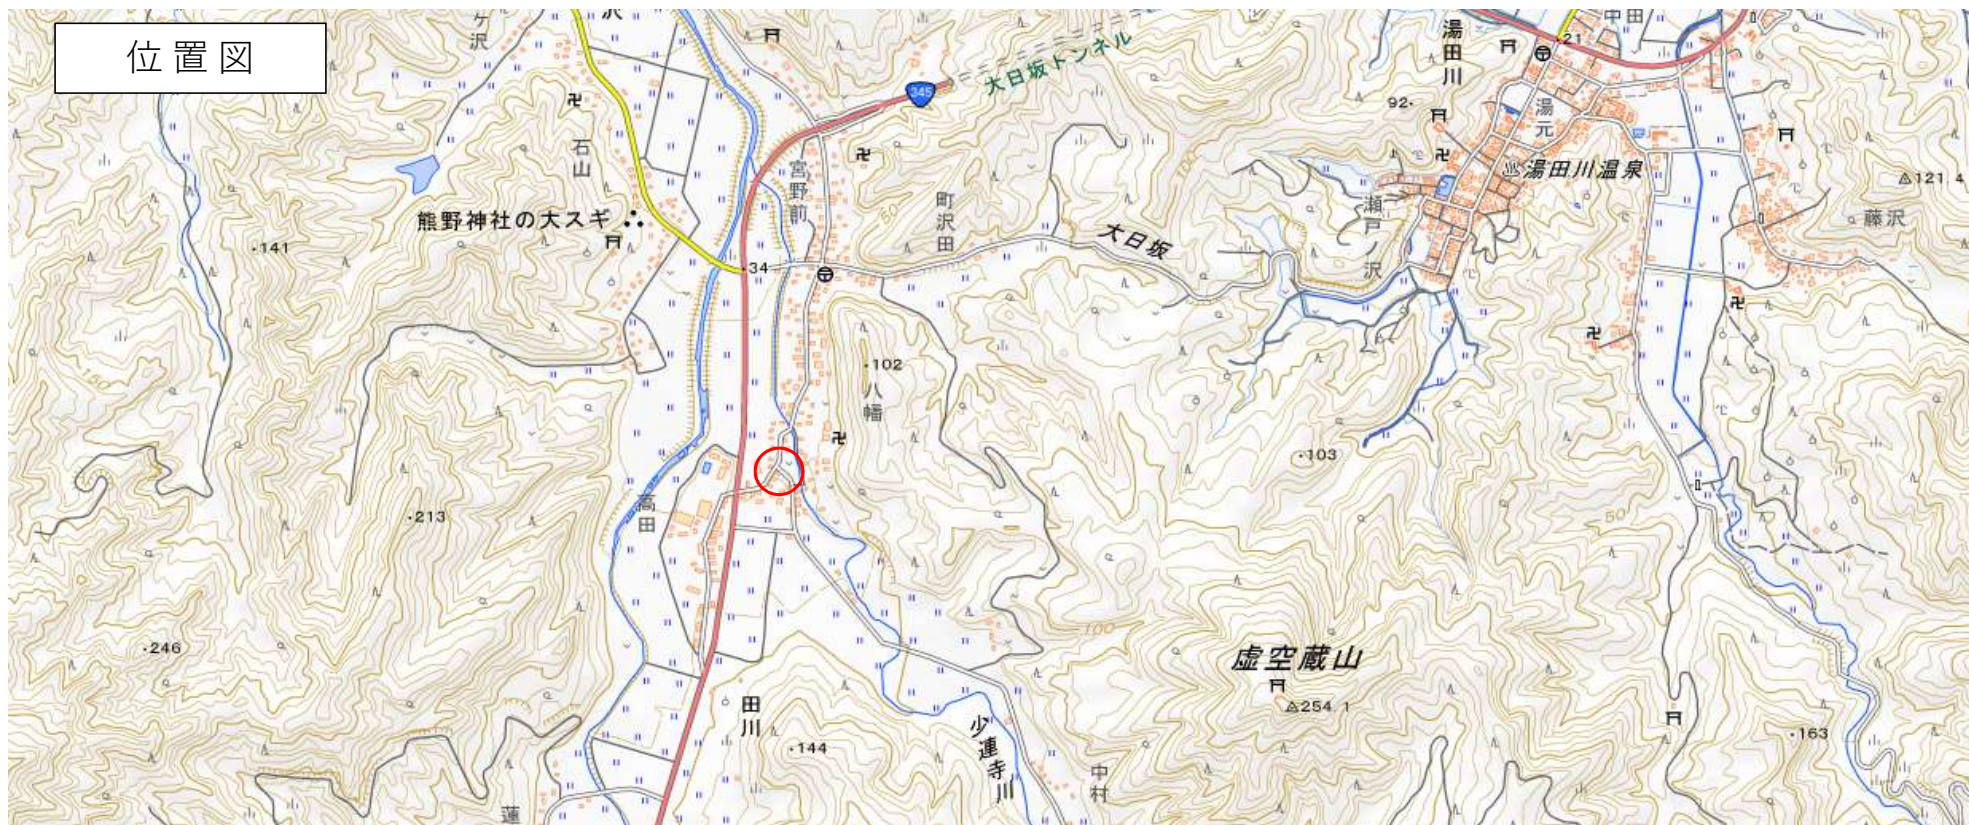

位置図

出典：国土地理院ウェブサイト (<https://maps.gsi.go.jp/#15/38.687670/139.753389/&base=std&ls=std&disp=1&vs=c0g1j0h0k0l0u0t0z0r0s0m0f0>)

出没情報	
日時	令和5年10月27日 午後7時30分頃
場所	鶴岡市 田川 地内
集落内道路にてクマ1頭（体長約1m）を目撃した。その後のクマの行方は不明。	