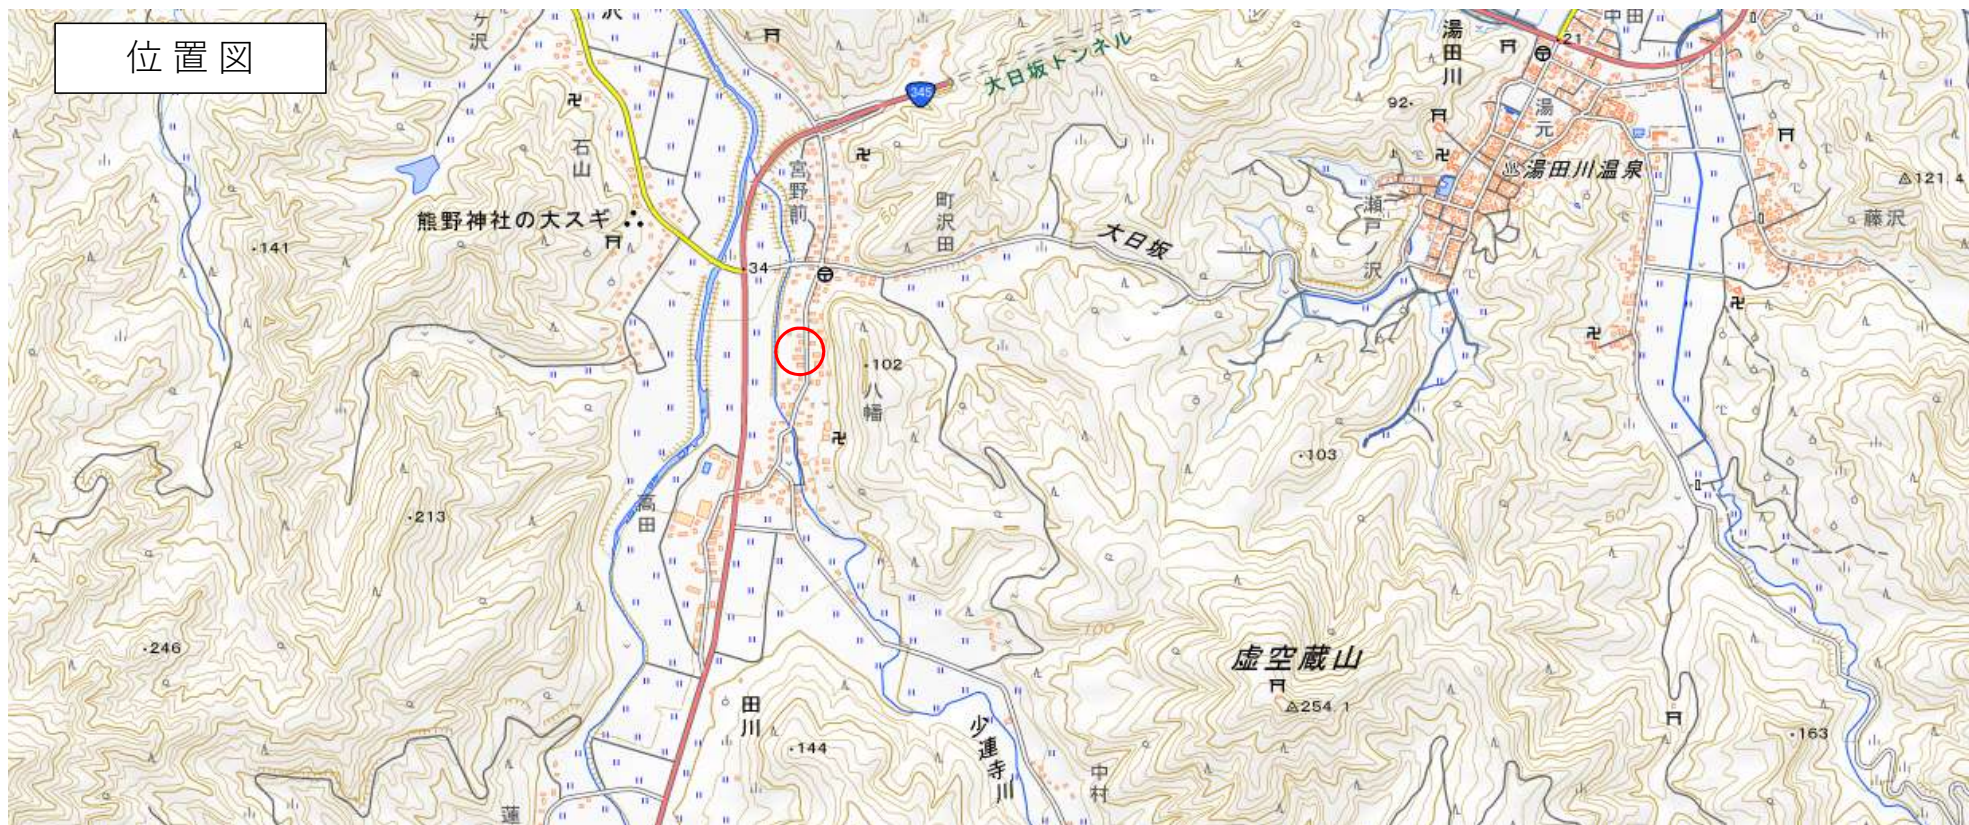

# 位置図

出典：国土地理院ウェブサイト (<https://maps.gsi.go.jp/#15/38.687670/139.753389/&base=std&ls=std&disp=1&vs=c0g1j0h0k0l0u0t0z0r0s0m0f0>)

出没情報	
日時	令和5年10月29日 午後4時40分頃
場所	鶴岡市 田川 地内
	庭先でクマ1頭を目撃した。棒で地面を叩くなどすると、東の山側に逃げていった。痕跡を確認したところ、庭の柿の木に、食害や新しい爪痕が確認された。