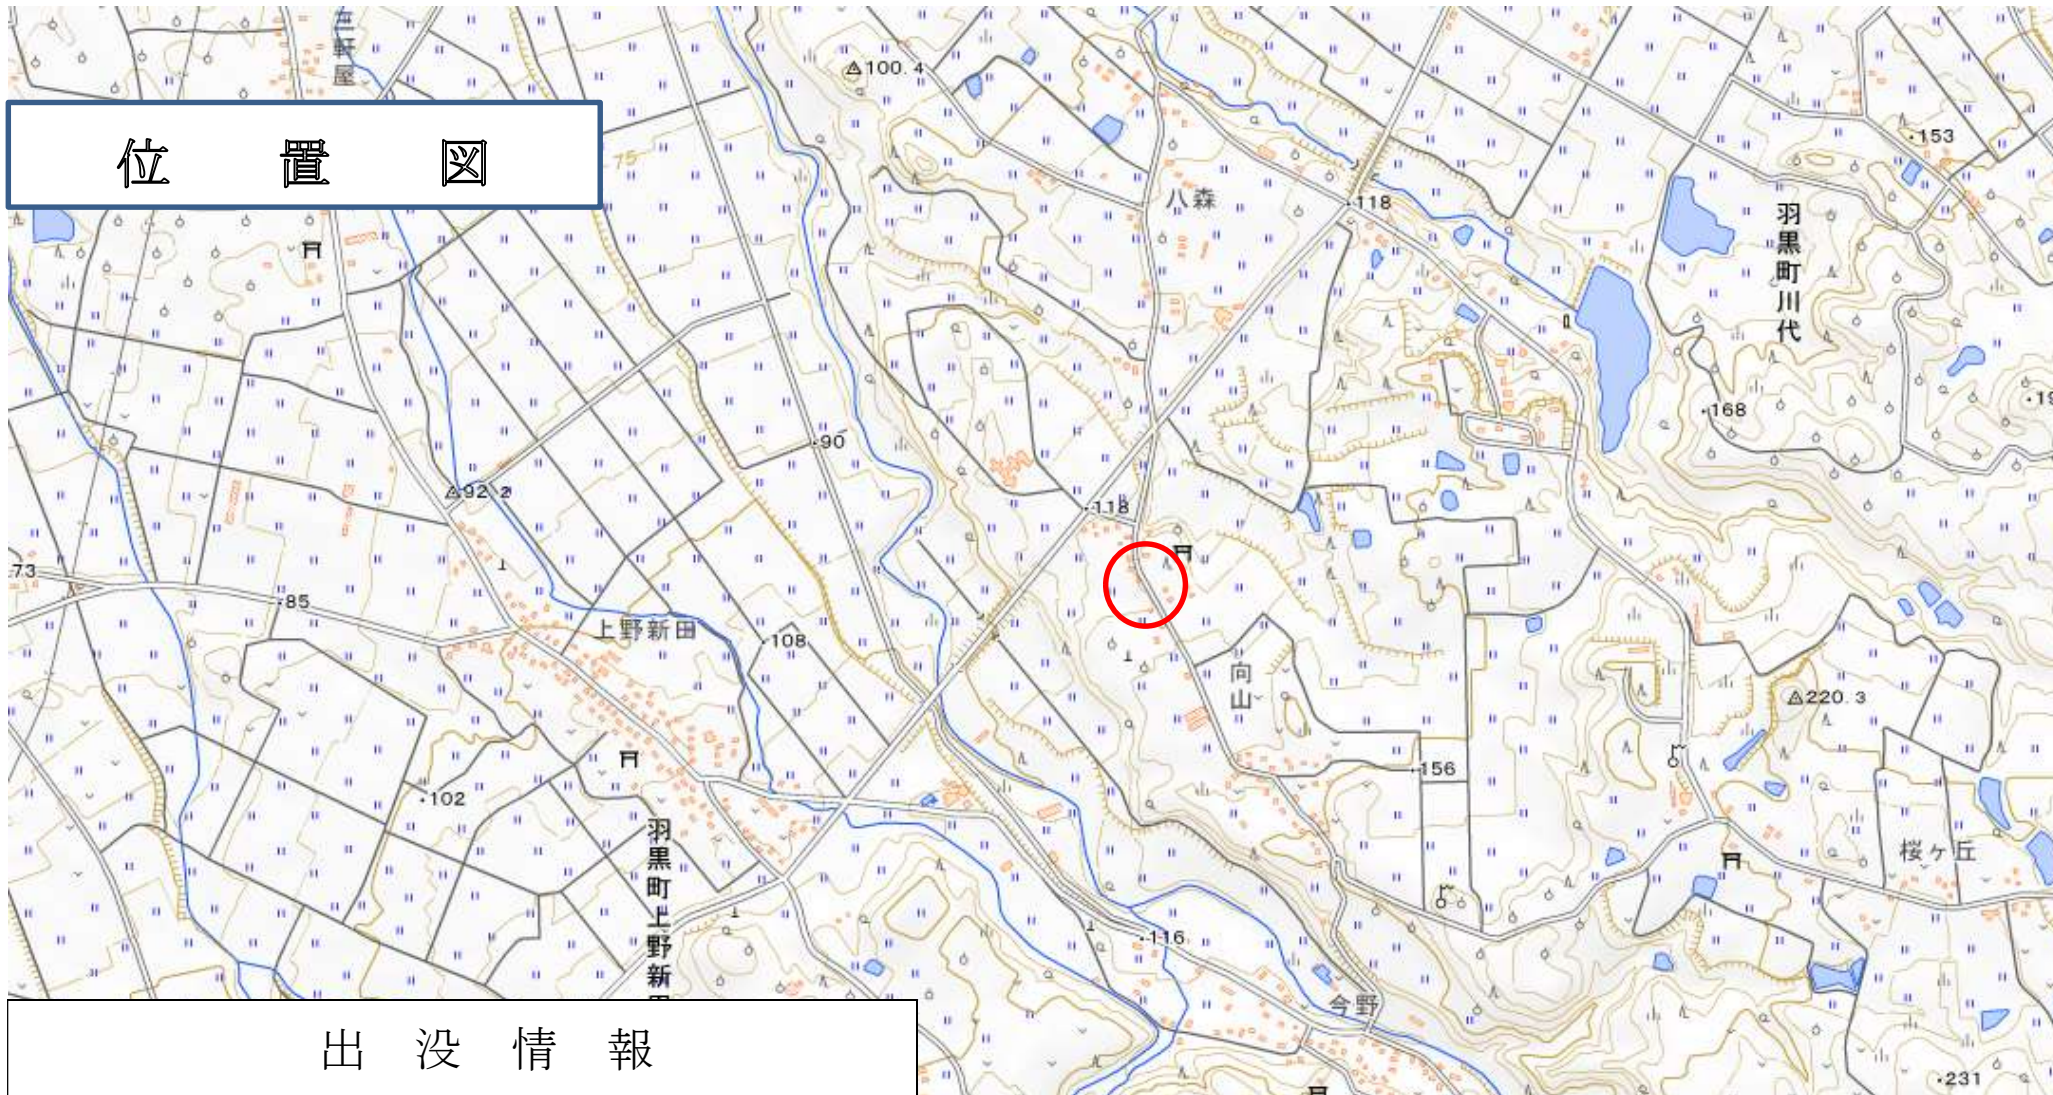

位置図

出没情報

日時	令和5年7月9日 10:20
場所	鶴岡市羽黒町川代字向山
	羽黒町川代字向山地内の道路上 体長約1m 西側へ移動していった。