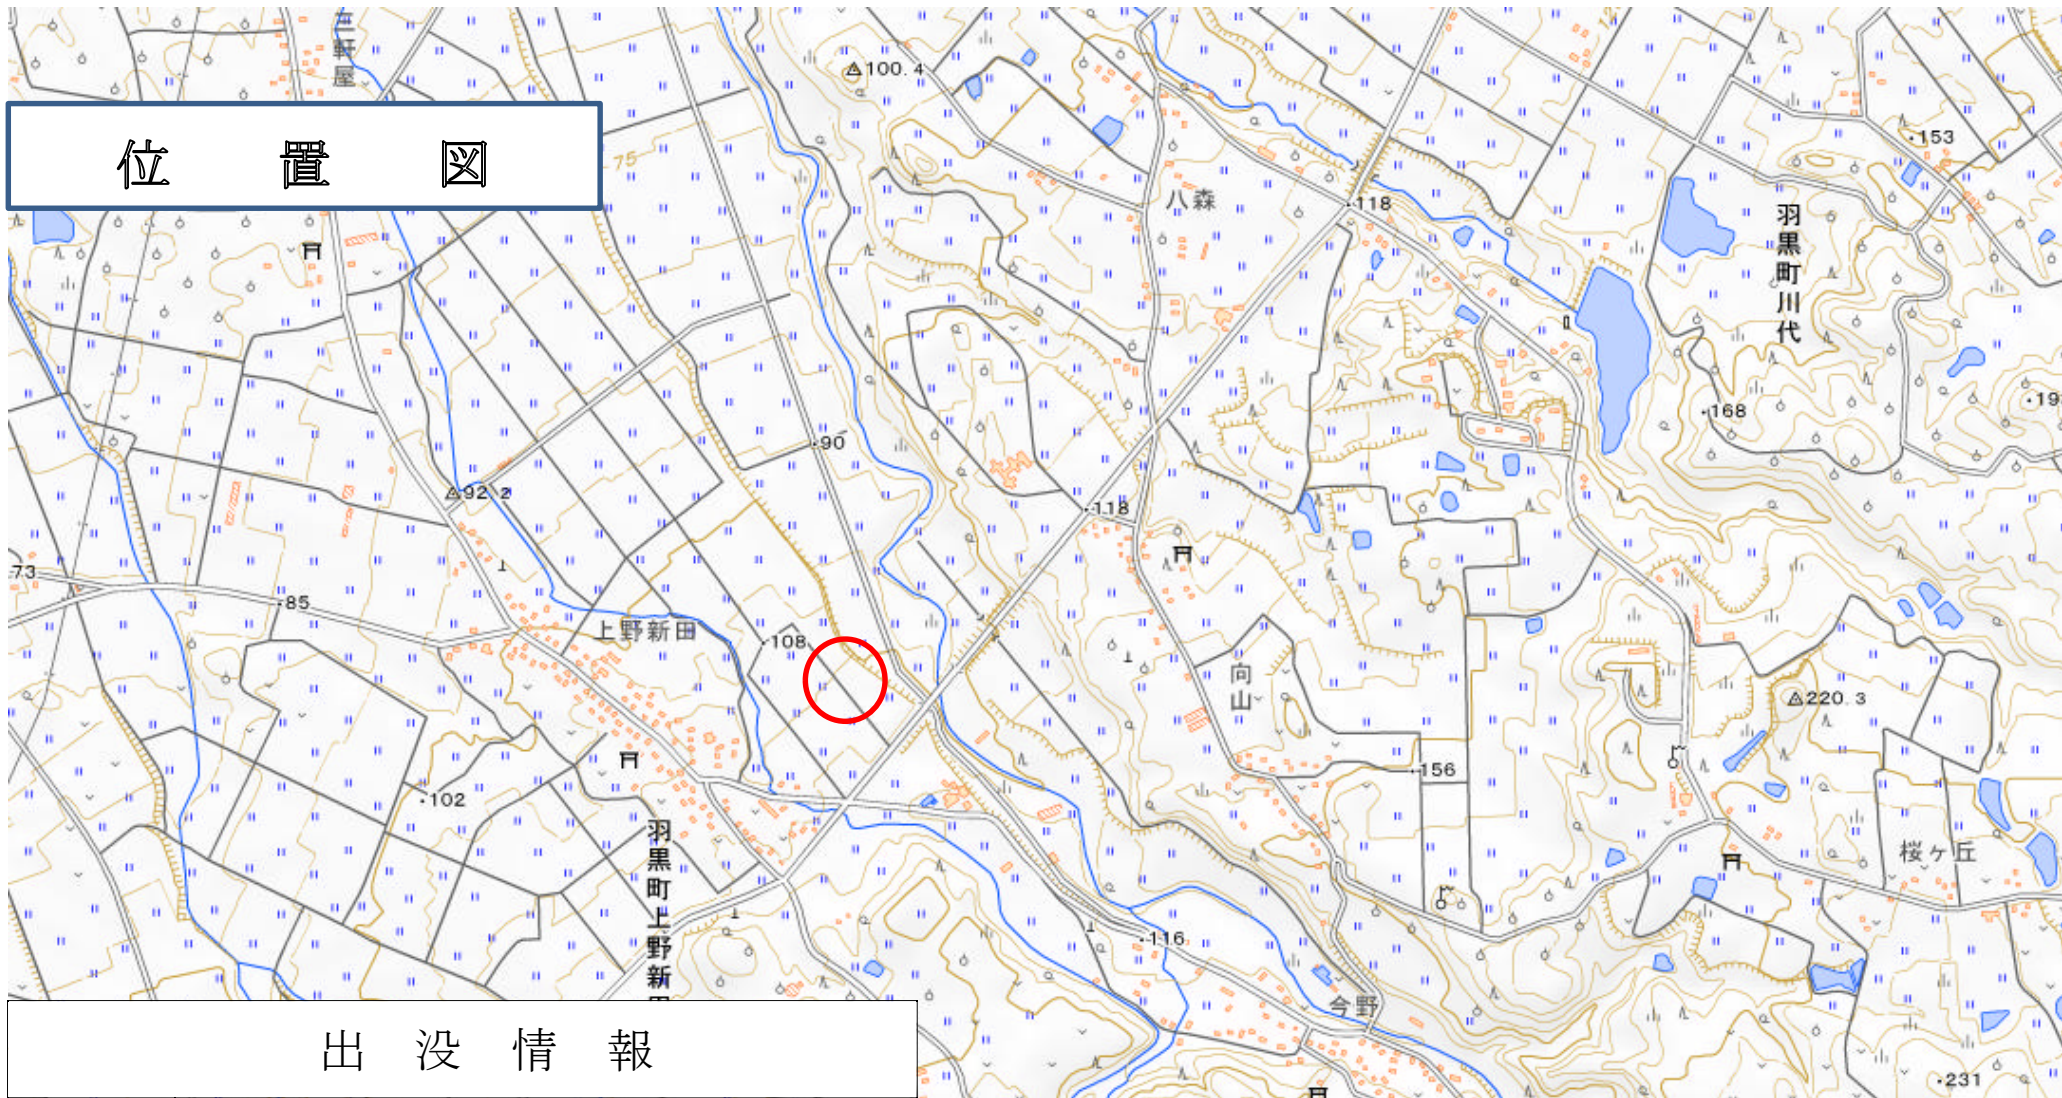

# 位置図

## 出没情報

日時	令和5年8月22日 5:30頃
場所	鶴岡市羽黒町上野新田二反割
	羽黒町羽黒町二反割地内の農道を西側へ横断していった。クマと思われる動物2頭