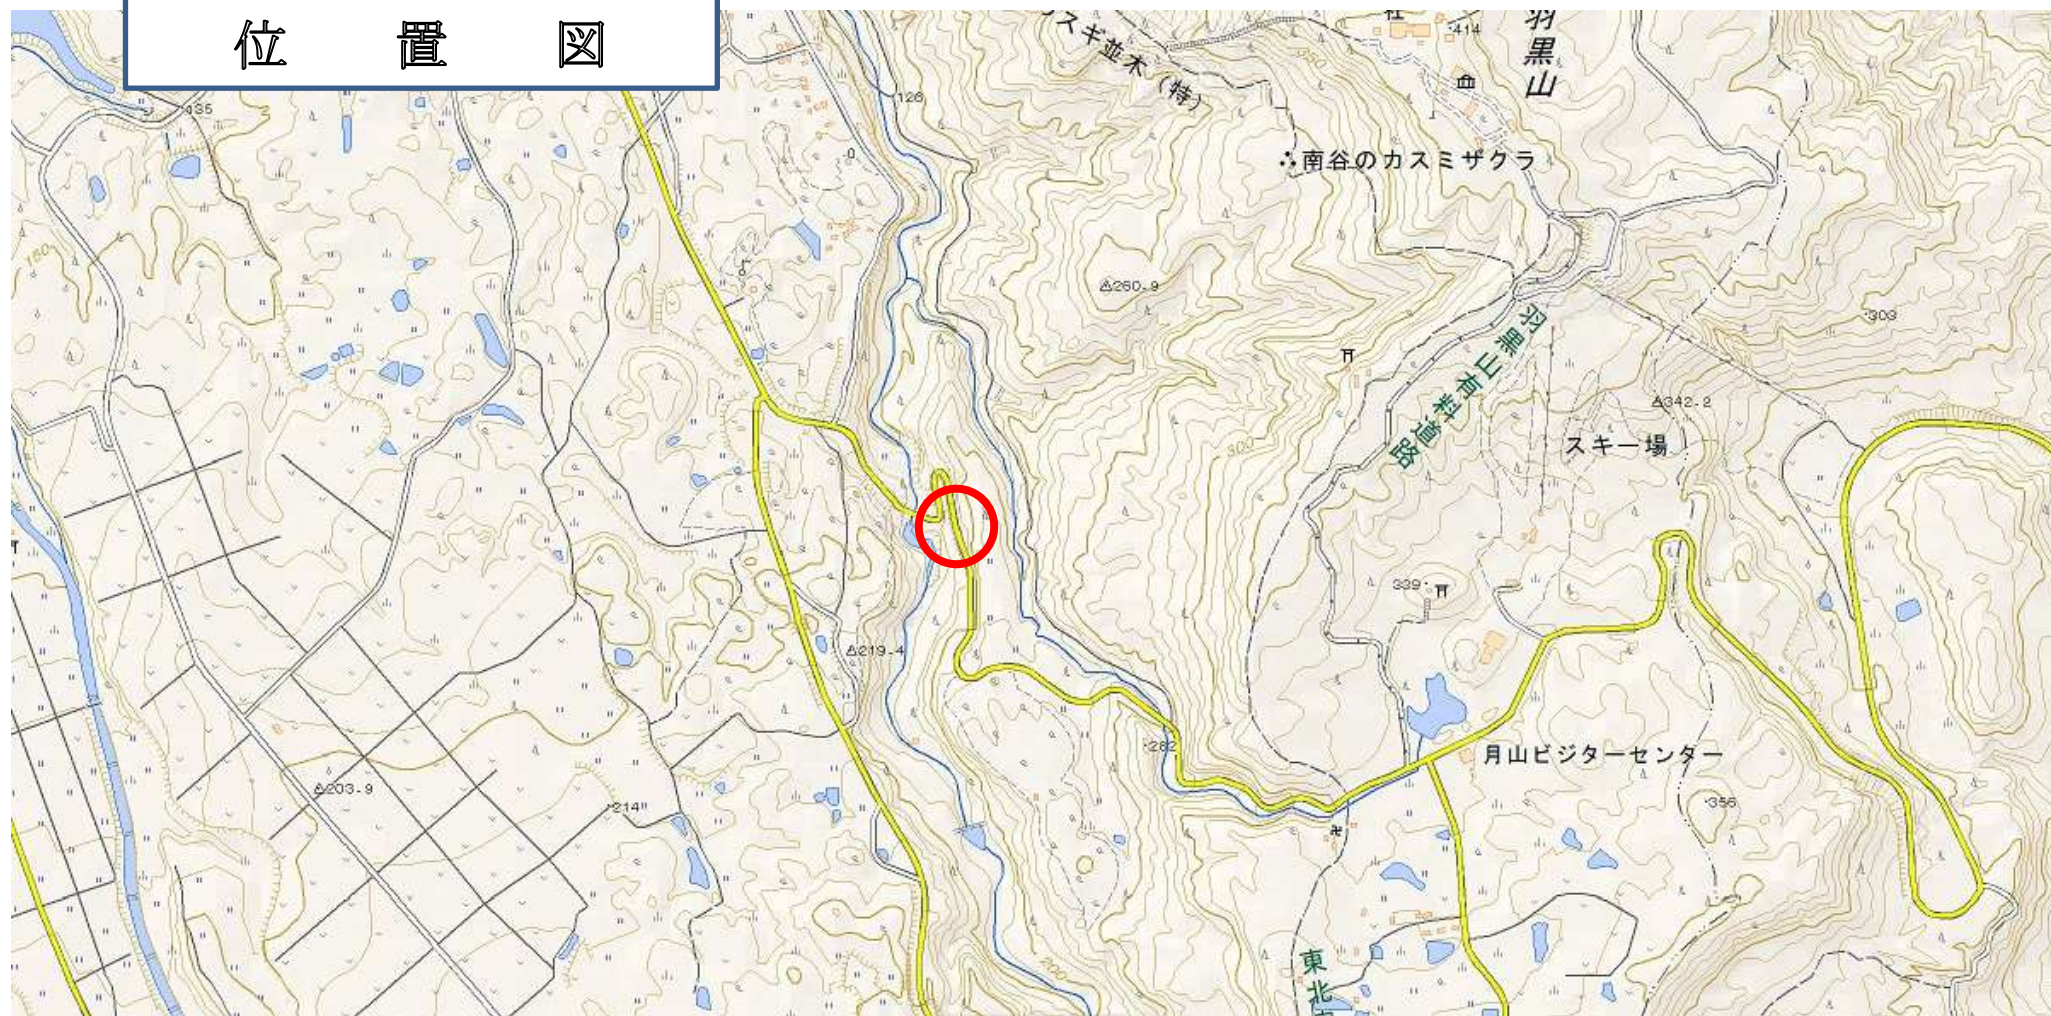

# 位置図

## 出没情報

日時	令和元年6月27日 09:00
場所	鶴岡市羽黒町手向字羽黒山地内
	県道を西(下)から東(上)へ横断する 体長1m前後の熊1頭を目撃したもの