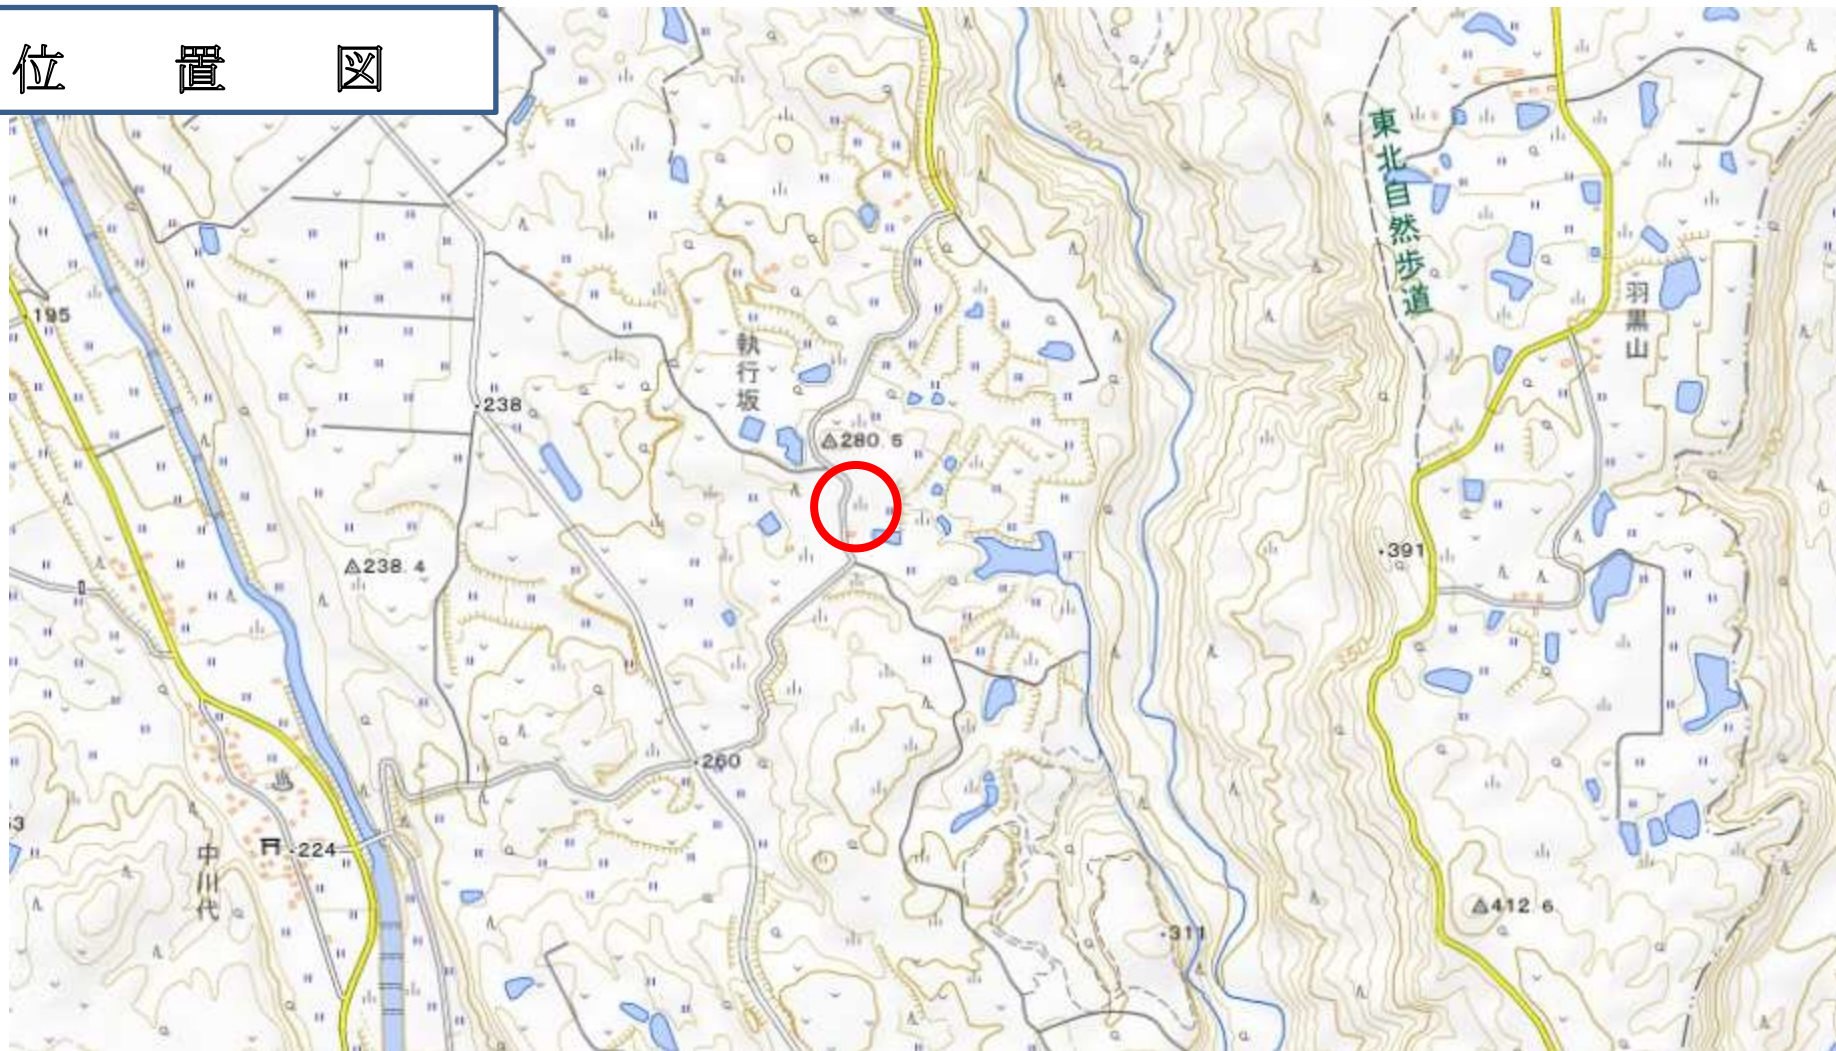

# 位置図

## 出没情報

日時	令和元年 9月 9日 不明
場所	鶴岡市羽黒町手向字執行坂地内
	連日にわたって熊による栗の食害が発生している。