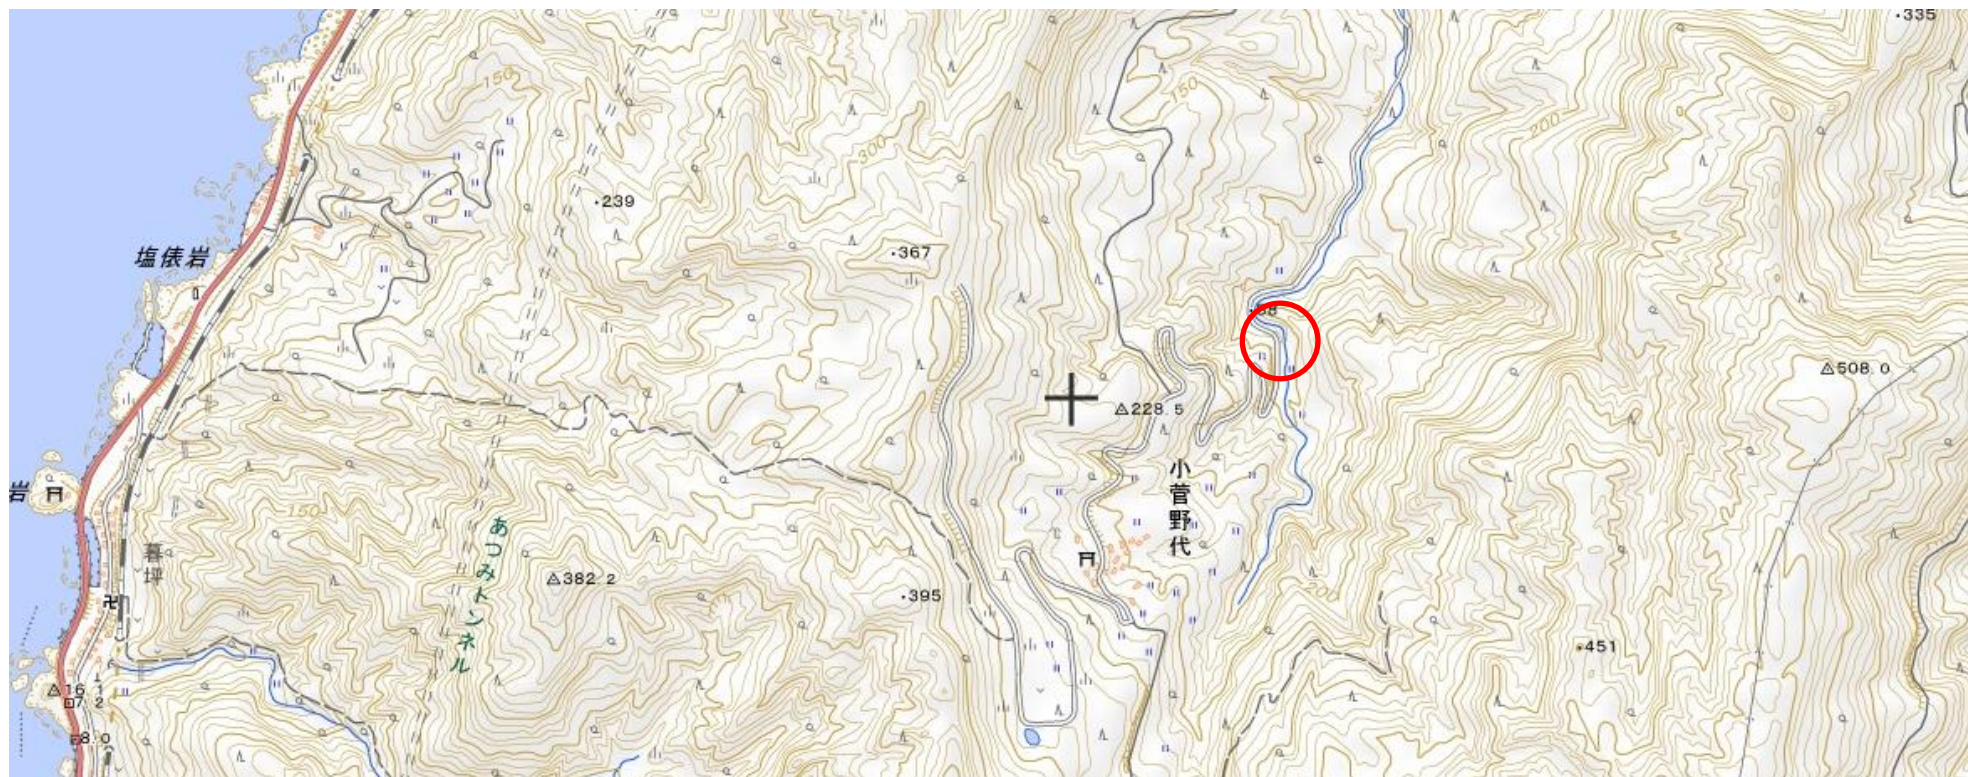

位置図

出没情報

日時	令和元年8月21日(水)午後7時25分頃
場所	小菅野代地内
	小菅野代と五十川の間で、車を運転中に成獣のクマ一頭が前を横切って川に降りていくのを目撃した。