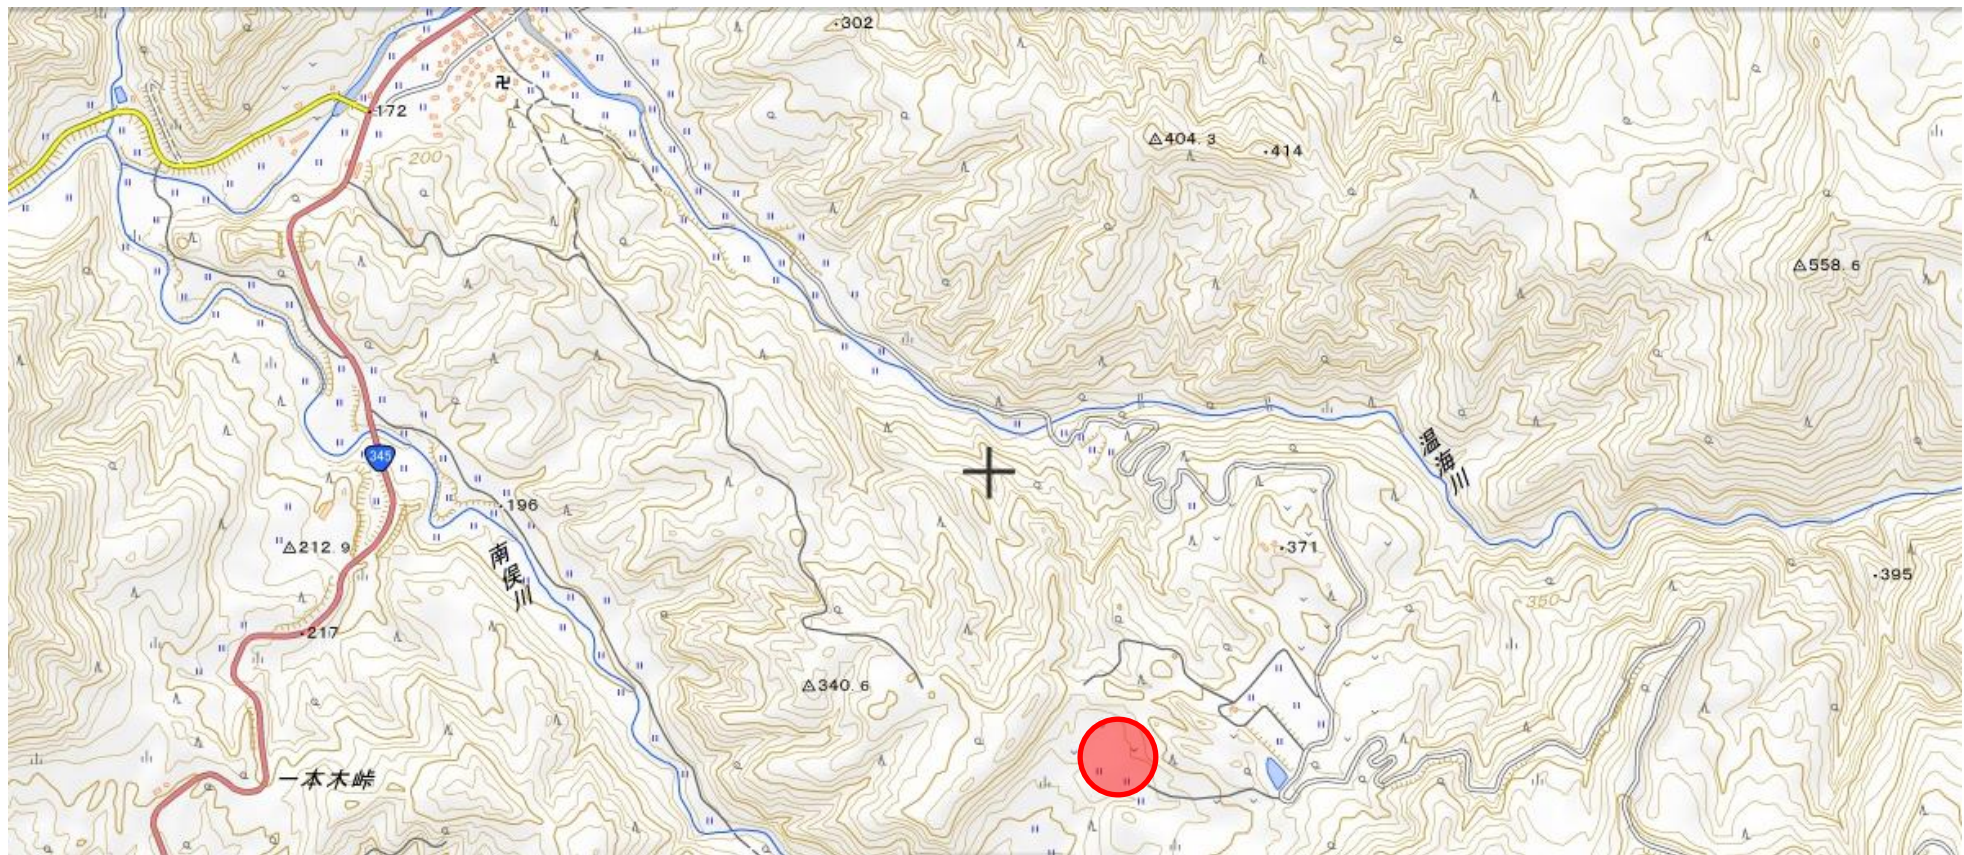

位置図

出没情報

日時	令和元年9月5日（木）午後5時30分頃
場所	温海川字中小屋地内
	農地（水田）で、水田の中に入り稲の踏み荒らしや、一部稲を食べるクマの姿（成獣2頭）を目撃。