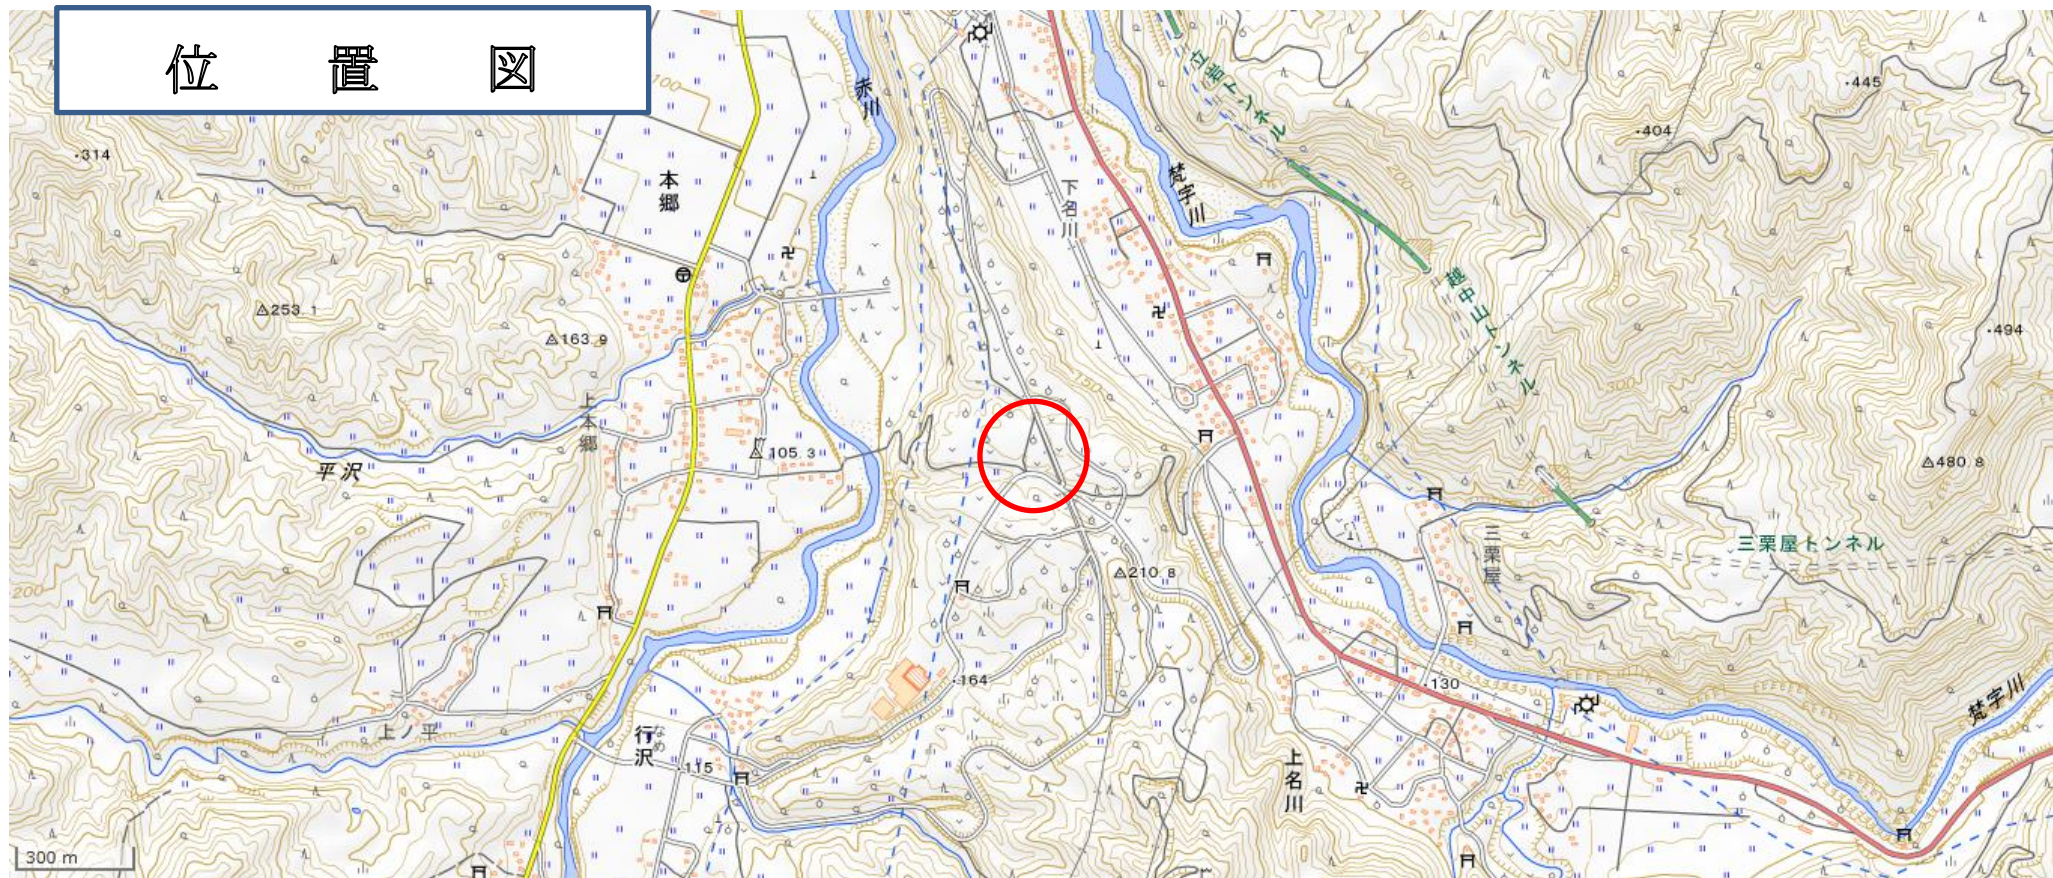

位置図

出没情報

日時	令和元年9月19日
場所	鶴岡市下名川地内
	下名川の山ぶどう畑で熊による食害等を確認。