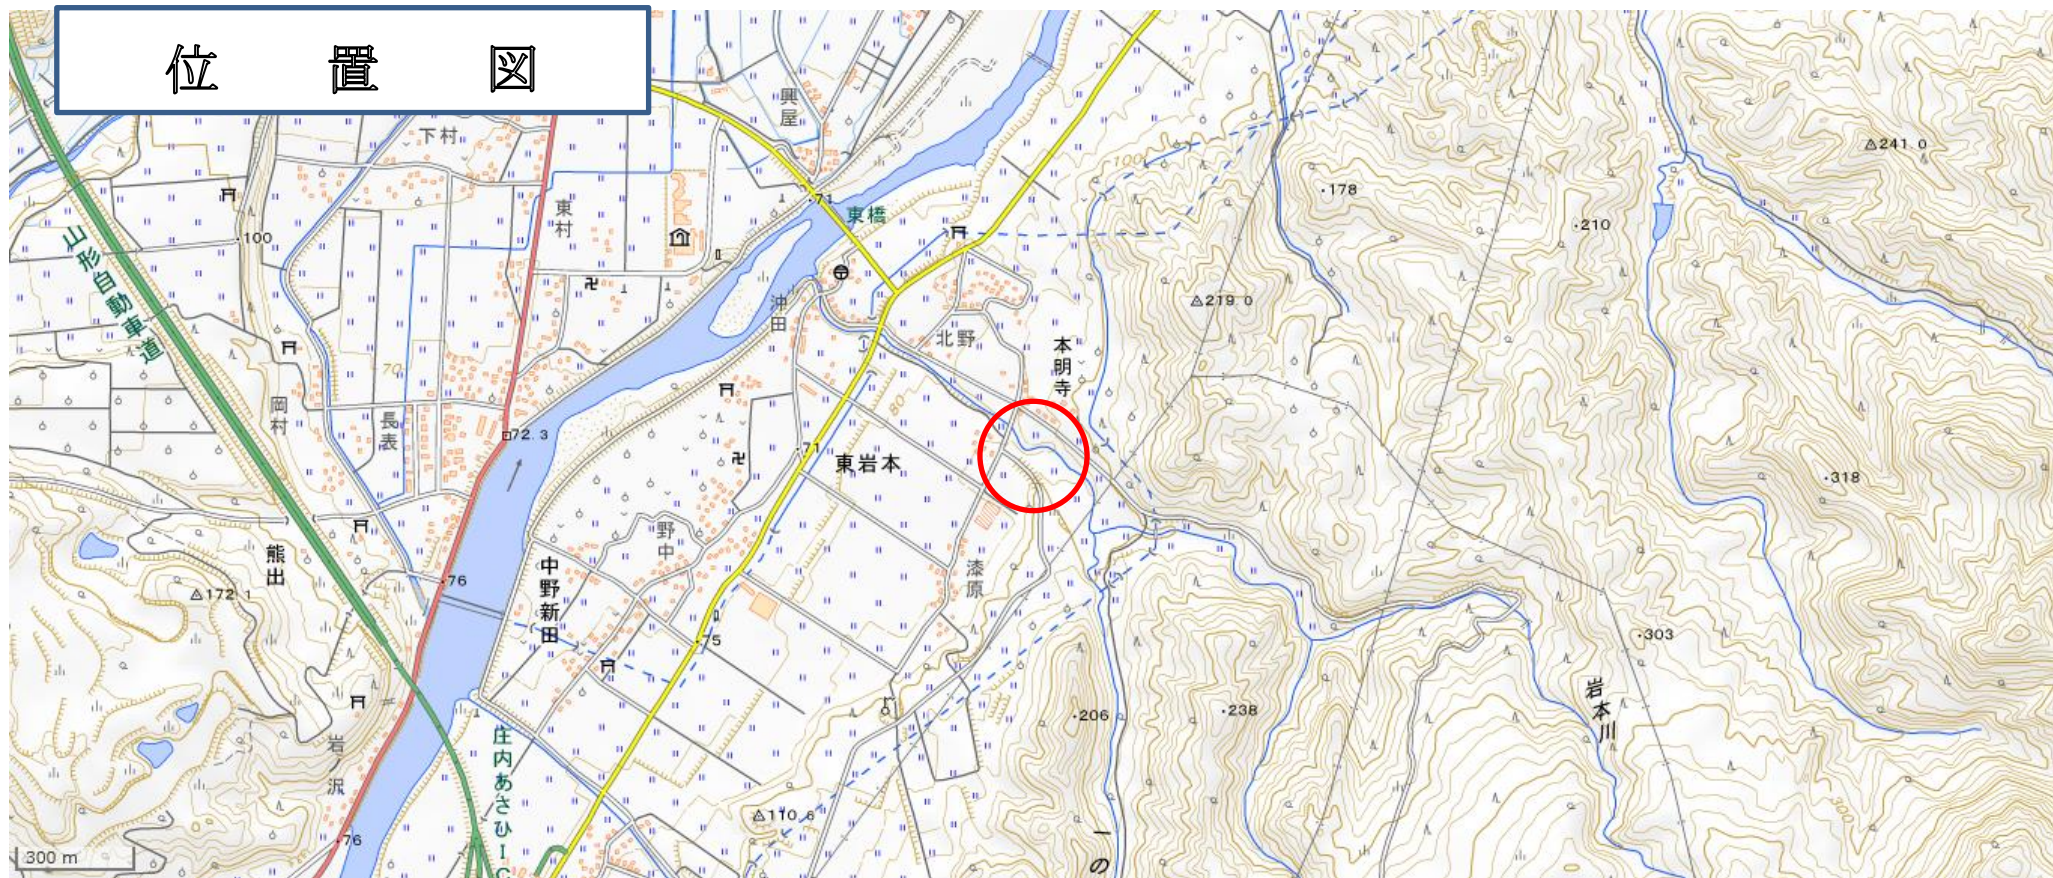

# 位置図

## 出没情報

日時	令和元年9月22日
場所	鶴岡市東岩本字北野地内
	東岩本地内の自宅隣接する畑で熊による梨の食害と糞を発見。