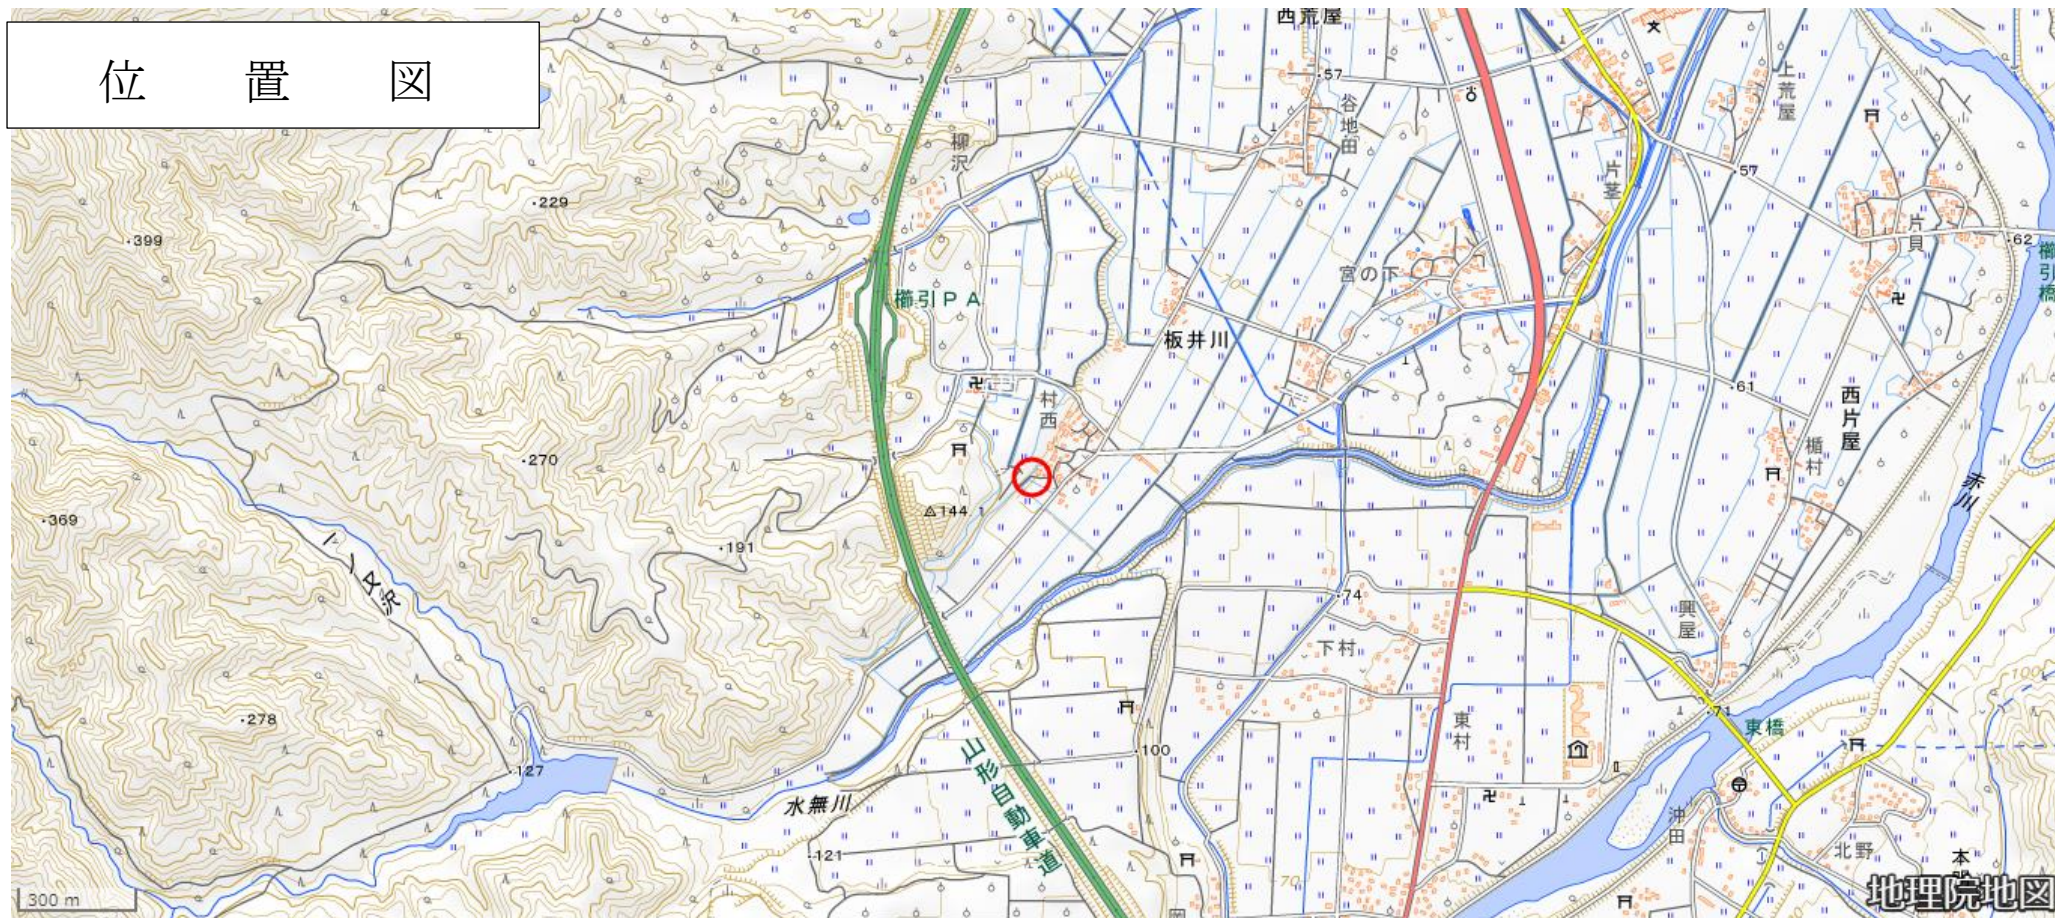

位置図

出没情報

日時	令和元年9月25日
場所	鶴岡市板井川字村西 地内
	民家裏の栗の木がクマによる食害、枝折れの被害を受けたもの。