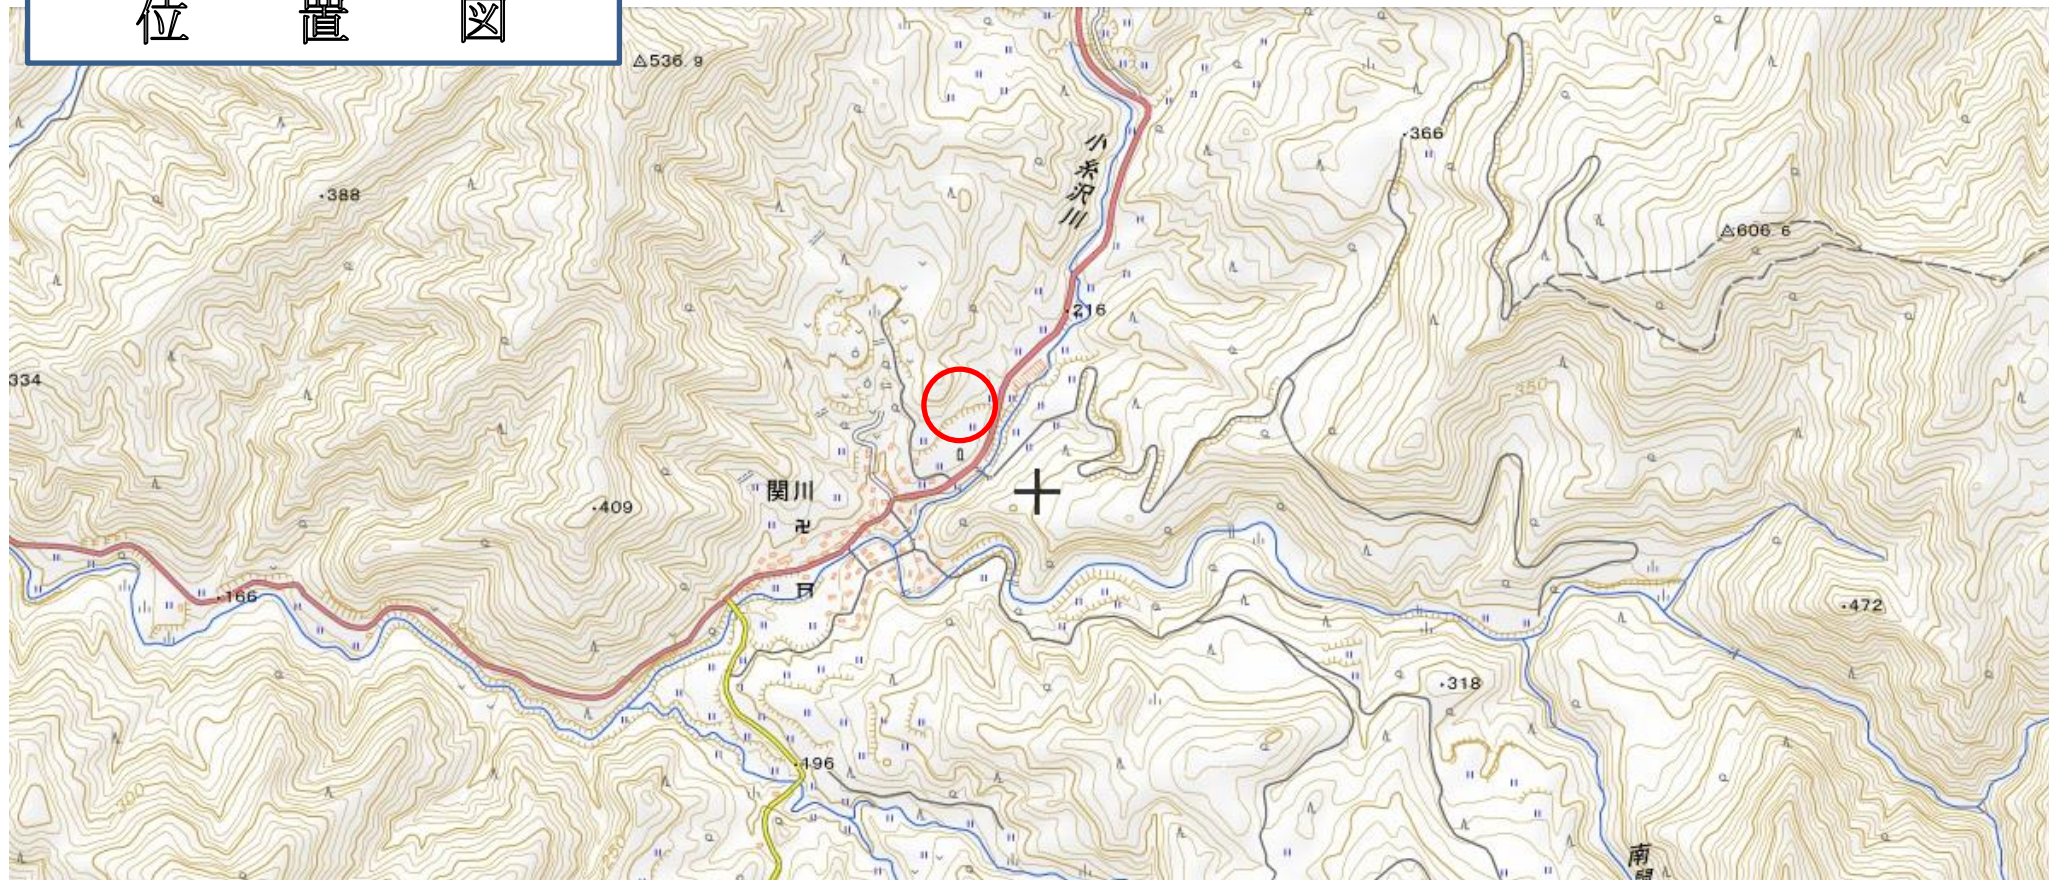

位置図

出没(痕跡)情報

日時	令和元年11月12日 午後1時
場所	鶴岡市 関川 地内
	銀杏の木と柿の木にクマのものとと思われる痕跡(枝折れ、フン、爪痕)を発見した。