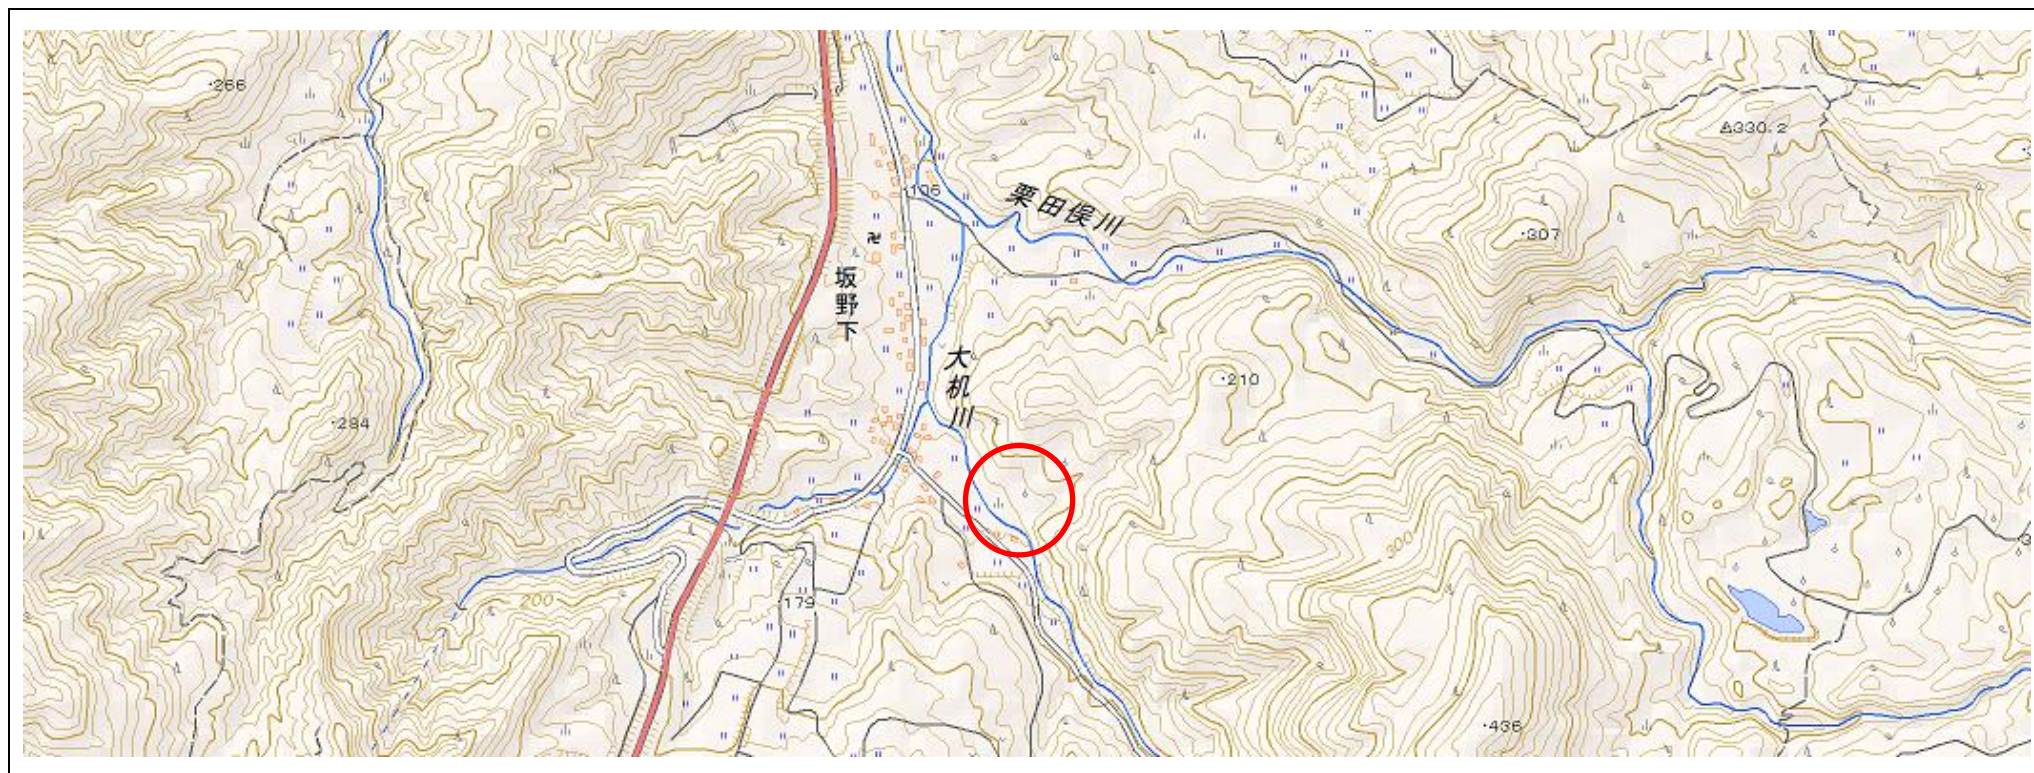

位置図

出没情報

日時	令和元年8月2日 夜間
場所	鶴岡市坂野下大机川周辺のリンゴ畑
	坂野下のリンゴ畑にクマの食害あり