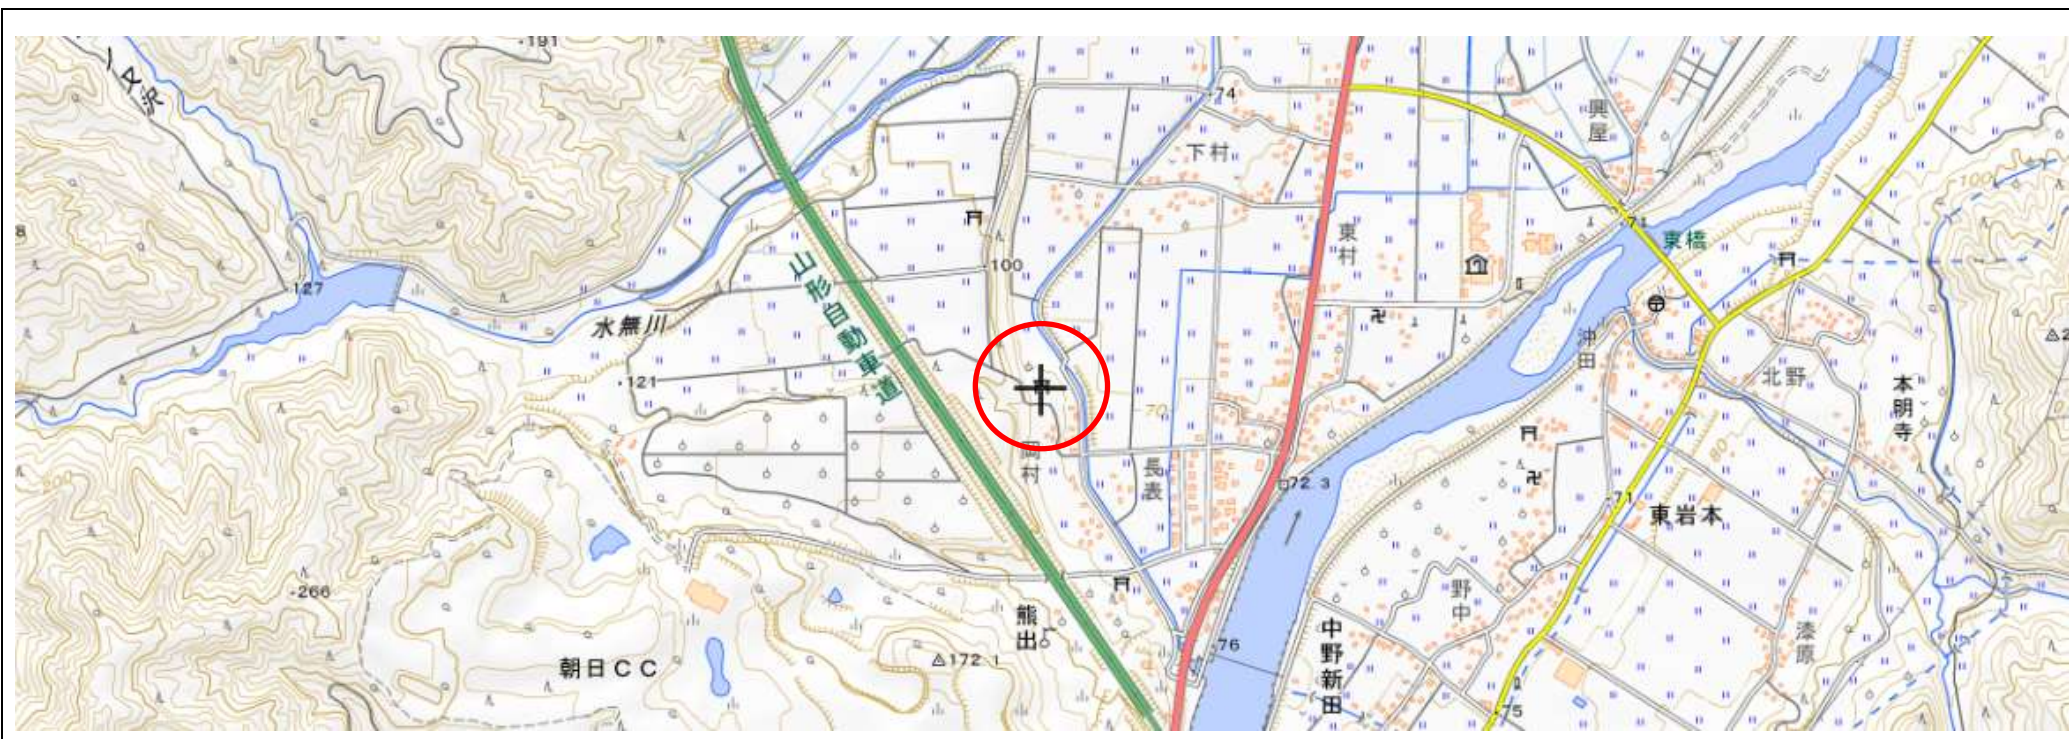

位置図

出没情報

日時	令和3年8月2日 5時00分
場所	鶴岡市熊出字岡村地内
状況	熊岡神社の土蔵及びトイレの建物被害を確認。