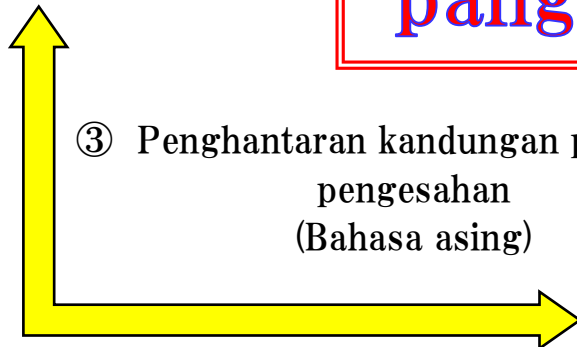

③ Penghantaran kandungan panggilan •
pengesahan
(Bahasa asing)