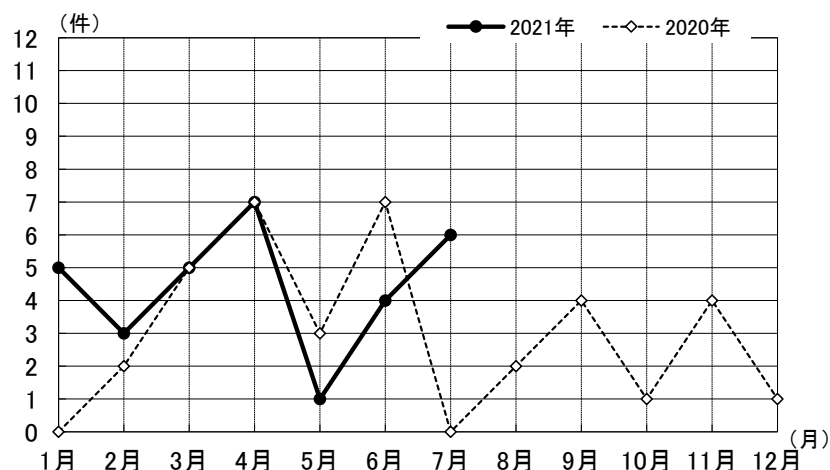

火災の概況

(2021 年 7 月 末 現 在)

鶴岡市消防本部

1 火災の概況

		2021年	2020年	増 減
出 火 件 数		31	24	7
火 災 種 別	建 物	15	10	5
	林 野	3	1	2
	車 両	3	5	△ 2
	船 舶			
	そ の 他	10	8	2
焼 損 棟 数		28	11	17
区 分	全 焼	14	2	12
	半 焼	1		1
	部 分 焼	5	3	2
	ぼ や	8	6	2
建物焼損床面積(m²)		2,211	218	1,993
建物焼損表面積(m²)		58	28	30
林野焼損面積 (a)		123	26	97
死 者 (人)		4	2	2
負 傷 者 (人)		3	1	2
損 害 額 (千円)		34,196	4,849	29,347

2 月 別

3 出火原因別

	2021年	2020年	増 減
た ば こ		2	△ 2
た き 火	3	5	△ 2
火 あ そ び			
こ ん ろ			
放 火			
風呂かまど			
ストーブ	2		2
放火の疑い			
マッチ・ライター			
煙突・煙道			
電話・電灯等の配線	5	1	4
そ の 他	7	12	△ 5
不明・調査中	14	4	10
計	31	24	7

4 市町及び地区別

	2021年	2020年	増 減
鶴 岡 市	29	21	8
鶴 岡	15	8	7
藤 島	3	1	2
羽 黒	6	5	1
櫛 引	2	3	△ 1
朝 日		1	△ 1
温 海	3	3	0
三 川 町	2	3	△ 1
計	31	24	7