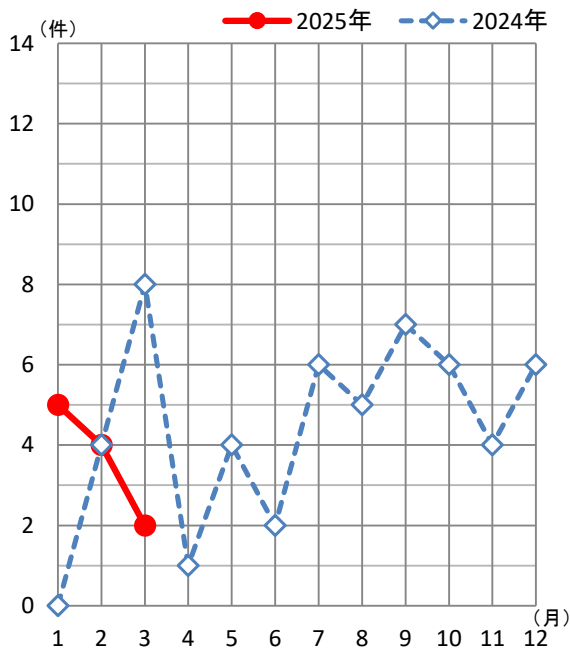

救助の概況

(2025年 3月 末現在)

鶴岡市消防本部

1 救助出動の概況

		出 動 件 数			救 助 人 員		
		2025年	2024年	増 減	2025年	2024年	増 減
事 故 種 別	火 災	1	1	0	1	1	0
	交通 事故	5	8	△ 3	1	0	1
	水 難 事 故	1 (1)	1	0	1	1	0
	自然災害事故						
	機械による事故						
	建物等による事故	1	1	0	1	1	0
	ガス及び酸欠事故						
	爆裂 事 故						
	その他の事故	3 (1)	1	2			
計		11	12	△ 1	4	3	1

※1 救助出動の概況表のうち()内は三川町の数値を表す。(内数)

2 月別出動件数

3 市町及び地区別出動件数

	2025年	2024年	増 減
鶴岡市	9	11	0
鶴岡	7	7	0
藤島			
羽黒			
楡引	1	0	1
朝日	1	2	△ 1
温海		2	△ 2
三川町	2	1	1
その他			
合計	11	12	△ 1