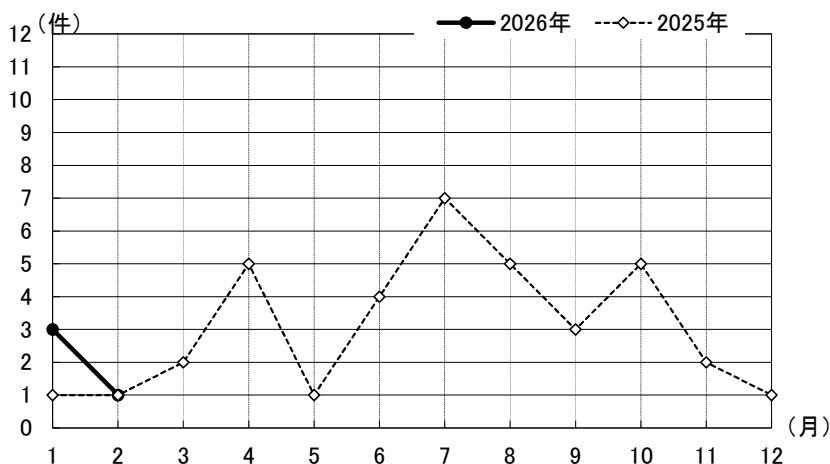

火災の概況

(2026 年 2 月 末 現 在)

鶴岡市消防本部

1 火災の概況

		2026年	2025年	増 減
出 火 件 数		4	2	2
火 災 種 別	建 物	4	2	2
	林 野			
	車 両			
	船 舶			
	そ の 他			
焼 損 棟 数		4	2	2
区 分	全 焼	2		2
	半 焼			
	部 分 焼		1	△ 1
	ぼ や	2	1	1
建物焼損床面積(m²)		333		333
建物焼損表面積(m²)			5	△ 5
林野焼損面積 (a)				
死 者 (人)			1	△ 1
負 傷 者 (人)		1		1
損 害 額 (千円)		13,899	134	13,765

2 月別出火件数

3 出火原因

	2026年	2025年	増 減
た ば こ	1		1
た き 火			
火 あ そ び			
こ ん ろ		1	△ 1
放 火			
風 呂 か ま ど			
ス ト ー ブ			
放 火 の 疑 い			
マ ッ チ ・ ラ イ タ ー			
煙 突 ・ 煙 道			
電 灯 ・ 電 話 等 配 線			
そ の 他	1		1
不 明 ・ 調 査 中	2	1	1
計	4	2	2

4 市町及び地域別出火件数

	2026年	2025年	増 減
鶴 岡 市	4	2	2
鶴 岡	1	2	△ 1
藤 島	1		1
羽 黒	1		1
櫛 引	1		1
朝 日			
温 海			
三 川 町			
計	4	2	2