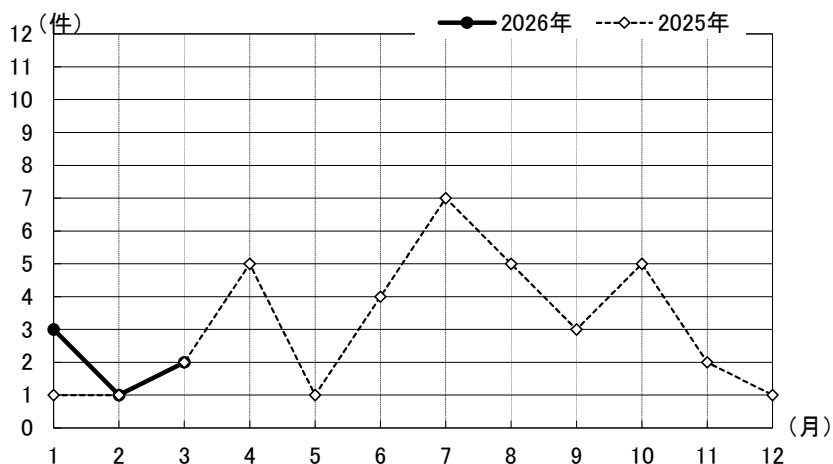

火災の概況

(2026 年 3 月 末 現 在)

鶴岡市消防本部

1 火災の概況

		2026年	2025年	増 減
出 火 件 数		6	4	2
火 災 種 別	建 物	4	3	1
	林 野			
	車 両			
	船 舶			
	そ の 他	2	1	1
焼 損 棟 数		4	3	1
区 分	全 焼	2		2
	半 焼			
	部 分 焼		1	△ 1
	ぼ や	2	2	0
建物焼損床面積(m²)		333		333
建物焼損表面積(m²)			5	△ 5
林野焼損面積 (a)				
死 者 (人)			1	△ 1
負 傷 者 (人)		1	1	0
損 害 額 (千円)		13,899	2,752	11,147

2 月別出火件数

3 出火原因

	2026年	2025年	増 減
た ば こ	1		1
た き 火			
火 あ そ び			
こ ん ろ		1	△ 1
放 火			
風 呂 か ま ど			
ス ト ー ブ			
放 火 の 疑 い			
マ ッ チ ・ ラ イ タ ー			
煙 突 ・ 煙 道			
電 灯 ・ 電 話 等 配 線			
そ の 他	2	2	0
不 明 ・ 調 査 中	3	1	2
計	6	4	2

4 市町及び地域別出火件数

	2026年	2025年	増 減
鶴 岡 市	6	4	2
鶴 岡	1	4	△ 3
藤 島	1		1
羽 黒	3		3
櫛 引	1		1
朝 日			
温 海			
三 川 町			
計	6	4	2