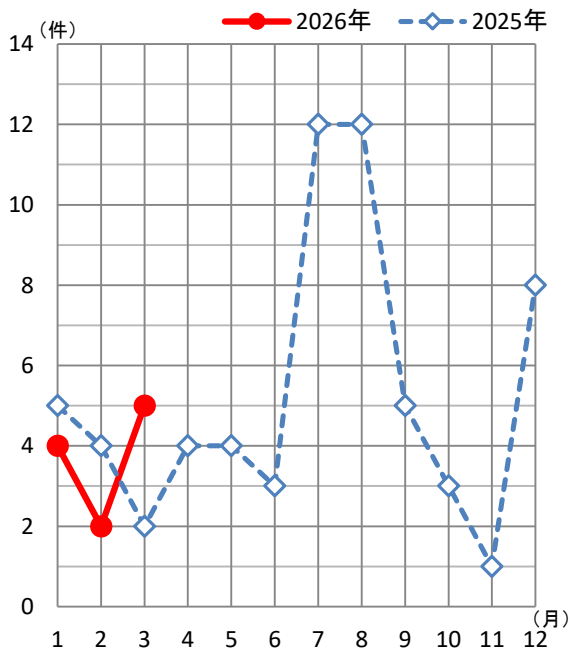

救助の概況

(2026年 3月 末現在)

鶴岡市消防本部

1 救助出動の概況

		出 動 件 数			救 助 人 員		
		2026年	2025年	増 減	2026年	2025年	増 減
事 故 種 別	火 災	0	1	△ 1	0	1	△ 1
	交 通 事 故	8	5	3	3	1	2
	水 難 事 故	0	1(1)	△ 1	0	1	△ 1
	自然災害事故	0	0	0	0	0	0
	機械による事故	2	0	2	0	0	0
	建物等による事故	0	1	△ 1	0	1	△ 1
	ガス及び酸欠事故	0	0	0	0	0	0
	爆裂事故	0	0	0	0	0	0
	その他の事故	1	3(1)	△ 2	1	0	1
計		11	11	0	4	4	0

※1 救助出動の概況表のうち()内は三川町の数値を表す。(内数)

2 月別出動件数

3 市町及び地域別出動件数

	2026年	2025年	増 減
鶴岡市	11	9	2
鶴岡	7	7	0
藤島	0	0	0
羽黒	0	0	0
楡引	2	1	1
朝日	2	1	1
温海	0	0	0
三川町	0	2	△ 2
その他	0	0	0
合計	11	11	0