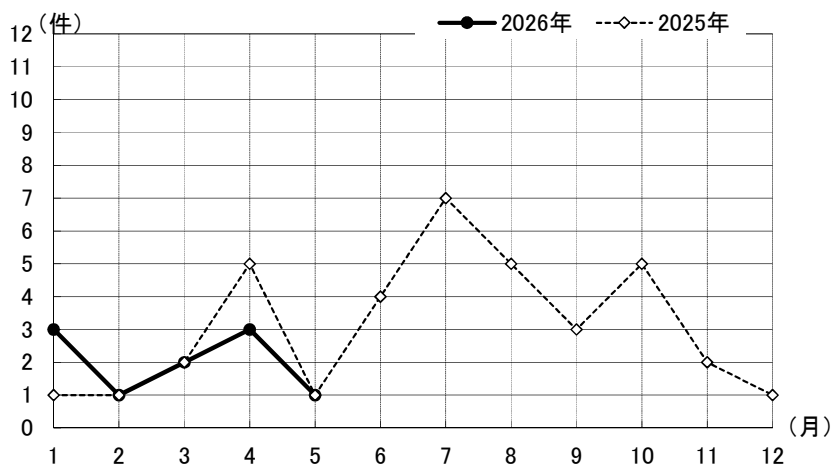

火災の概況

(2026 年 5 月 末 現 在)

鶴岡市消防本部

1 火災の概況

		2026年	2025年	増 減
出 火 件 数		10	10	0
火 災 種 別	建 物	5	6	△ 1
	林 野			
	車 両		1	△ 1
	船 舶			
	そ の 他	5	3	2
焼 損 棟 数		5	7	△ 2
区 分	全 焼	2	1	1
	半 焼			
	部 分 焼	1	3	△ 2
	ぼ や	2	3	△ 1
建物焼損床面積(m²)		333	94	239
建物焼損表面積(m²)		26	7	19
林野焼損面積 (a)				
死 者 (人)			1	△ 1
負 傷 者 (人)		1	1	0
損 害 額 (千円)		13,948	4,869	9,079

2 月別出火件数

3 出火原因

	2026年	2025年	増 減
た ば こ	1		1
た き 火		1	△ 1
火 あ そ び			
こ ん ろ		2	△ 2
放 火			
風 呂 か ま ど			
ス ト ー ブ			
放 火 の 疑 い			
マ ッ チ ・ ラ イ タ ー			
煙 突 ・ 煙 道			
電 灯 ・ 電 話 等 配 線	1	1	0
そ の 他	4	4	0
不 明 ・ 調 査 中	4	2	2
計	10	10	0

4 市町及び地域別出火件数

	2026年	2025年	増 減
鶴 岡 市	10	9	1
鶴 岡	1	5	△ 4
藤 島	1	1	0
羽 黒	4	1	3
櫛 引	2	1	1
朝 日	2	1	1
温 海			
三 川 町		1	△ 1
計	10	10	0