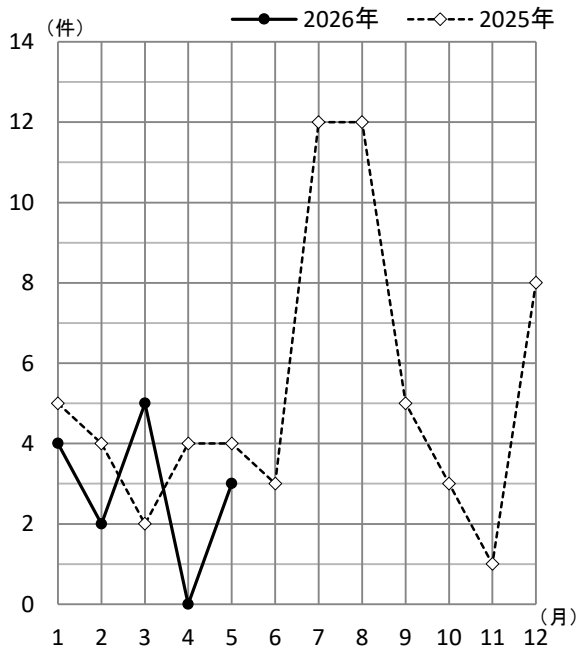

救助の概況

(2026年5月末現在)

鶴岡市消防本部

1 救助出動の概況

		出 動 件 数			救 助 人 員		
		2026年	2025年	増 減	2026年	2025年	増 減
事 故 種 別	火 災	0	1	△ 1	0	1	△ 1
	交 通 事 故	10	9	1	4	4	0
	水 難 事 故	1	2(1)	△ 1	0	2	△ 2
	自然災害事故						
	機械による事故	2	1(1)	1	0	1	△ 1
	建物等による事故	0	1	△ 1	0	2	△ 2
	ガス及び酸欠事故						
	爆裂事故						
	その他の事故	1	5(1)	△ 4	1	2	△ 1
計	14	19	△ 5	5	12	△ 7	

※1 救助出動の概況表のうち( )内は三川町の数値を表す。(内数)

2 月別出動件数

3 市町及び地域別出動件数

	2026年	2025年	増 減
鶴岡市	14	16	△ 2
鶴岡	8	9	△ 1
藤島	1	0	1
羽黒	0	1	△ 1
櫛引	2	1	1
朝日	2	2	0
温海	1	3	△ 2
三川町	0	3	△ 3
その他	0		
合計	14	19	△ 5