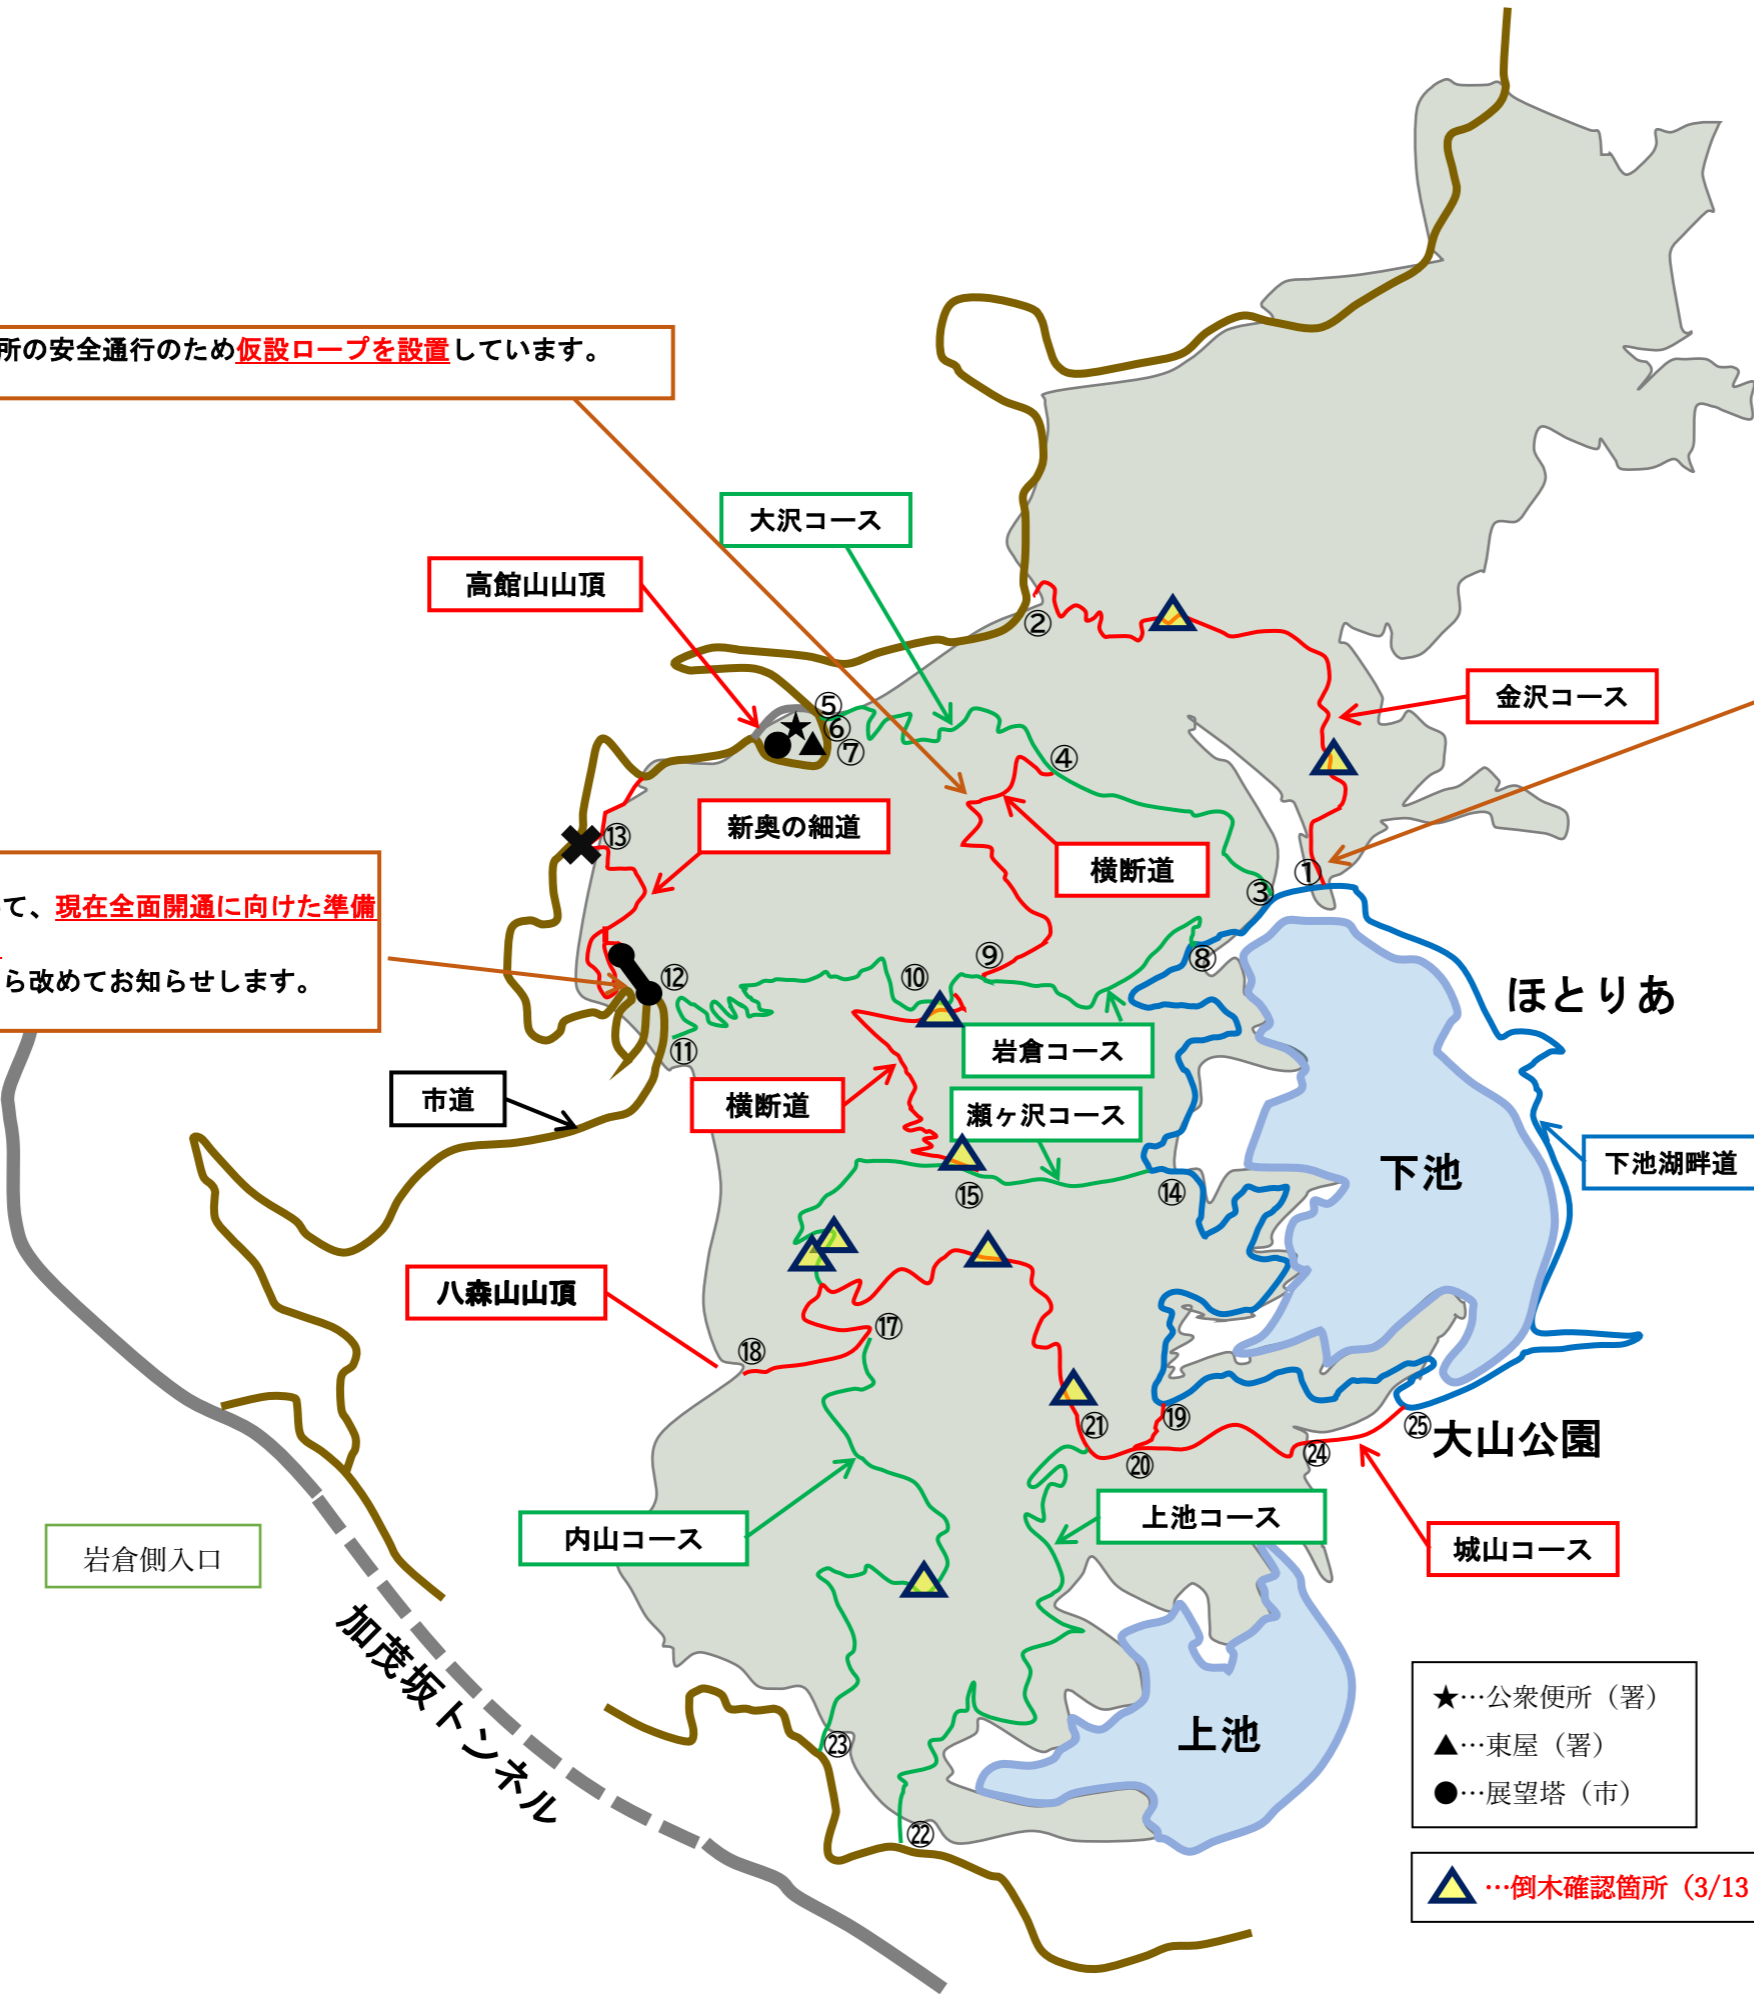

沢渡箇所の安全通行のため**仮設ロープ**を設置しています。

高館山内の案内表示（道標）を更新しております。  
道標について「①」などの番号は、概ねこの地図上の同じ番号のあたりを示していますので、山歩きの際にご参考ください。

新奥の細道について、**現在全面開通に向けた準備を進めています。**  
準備ができましたら改めてお知らせします。

- ★…公衆便所（署）
- ▲…東屋（署）
- …展望塔（市）

▲…倒木確認箇所（3/13 巡視報告時点）