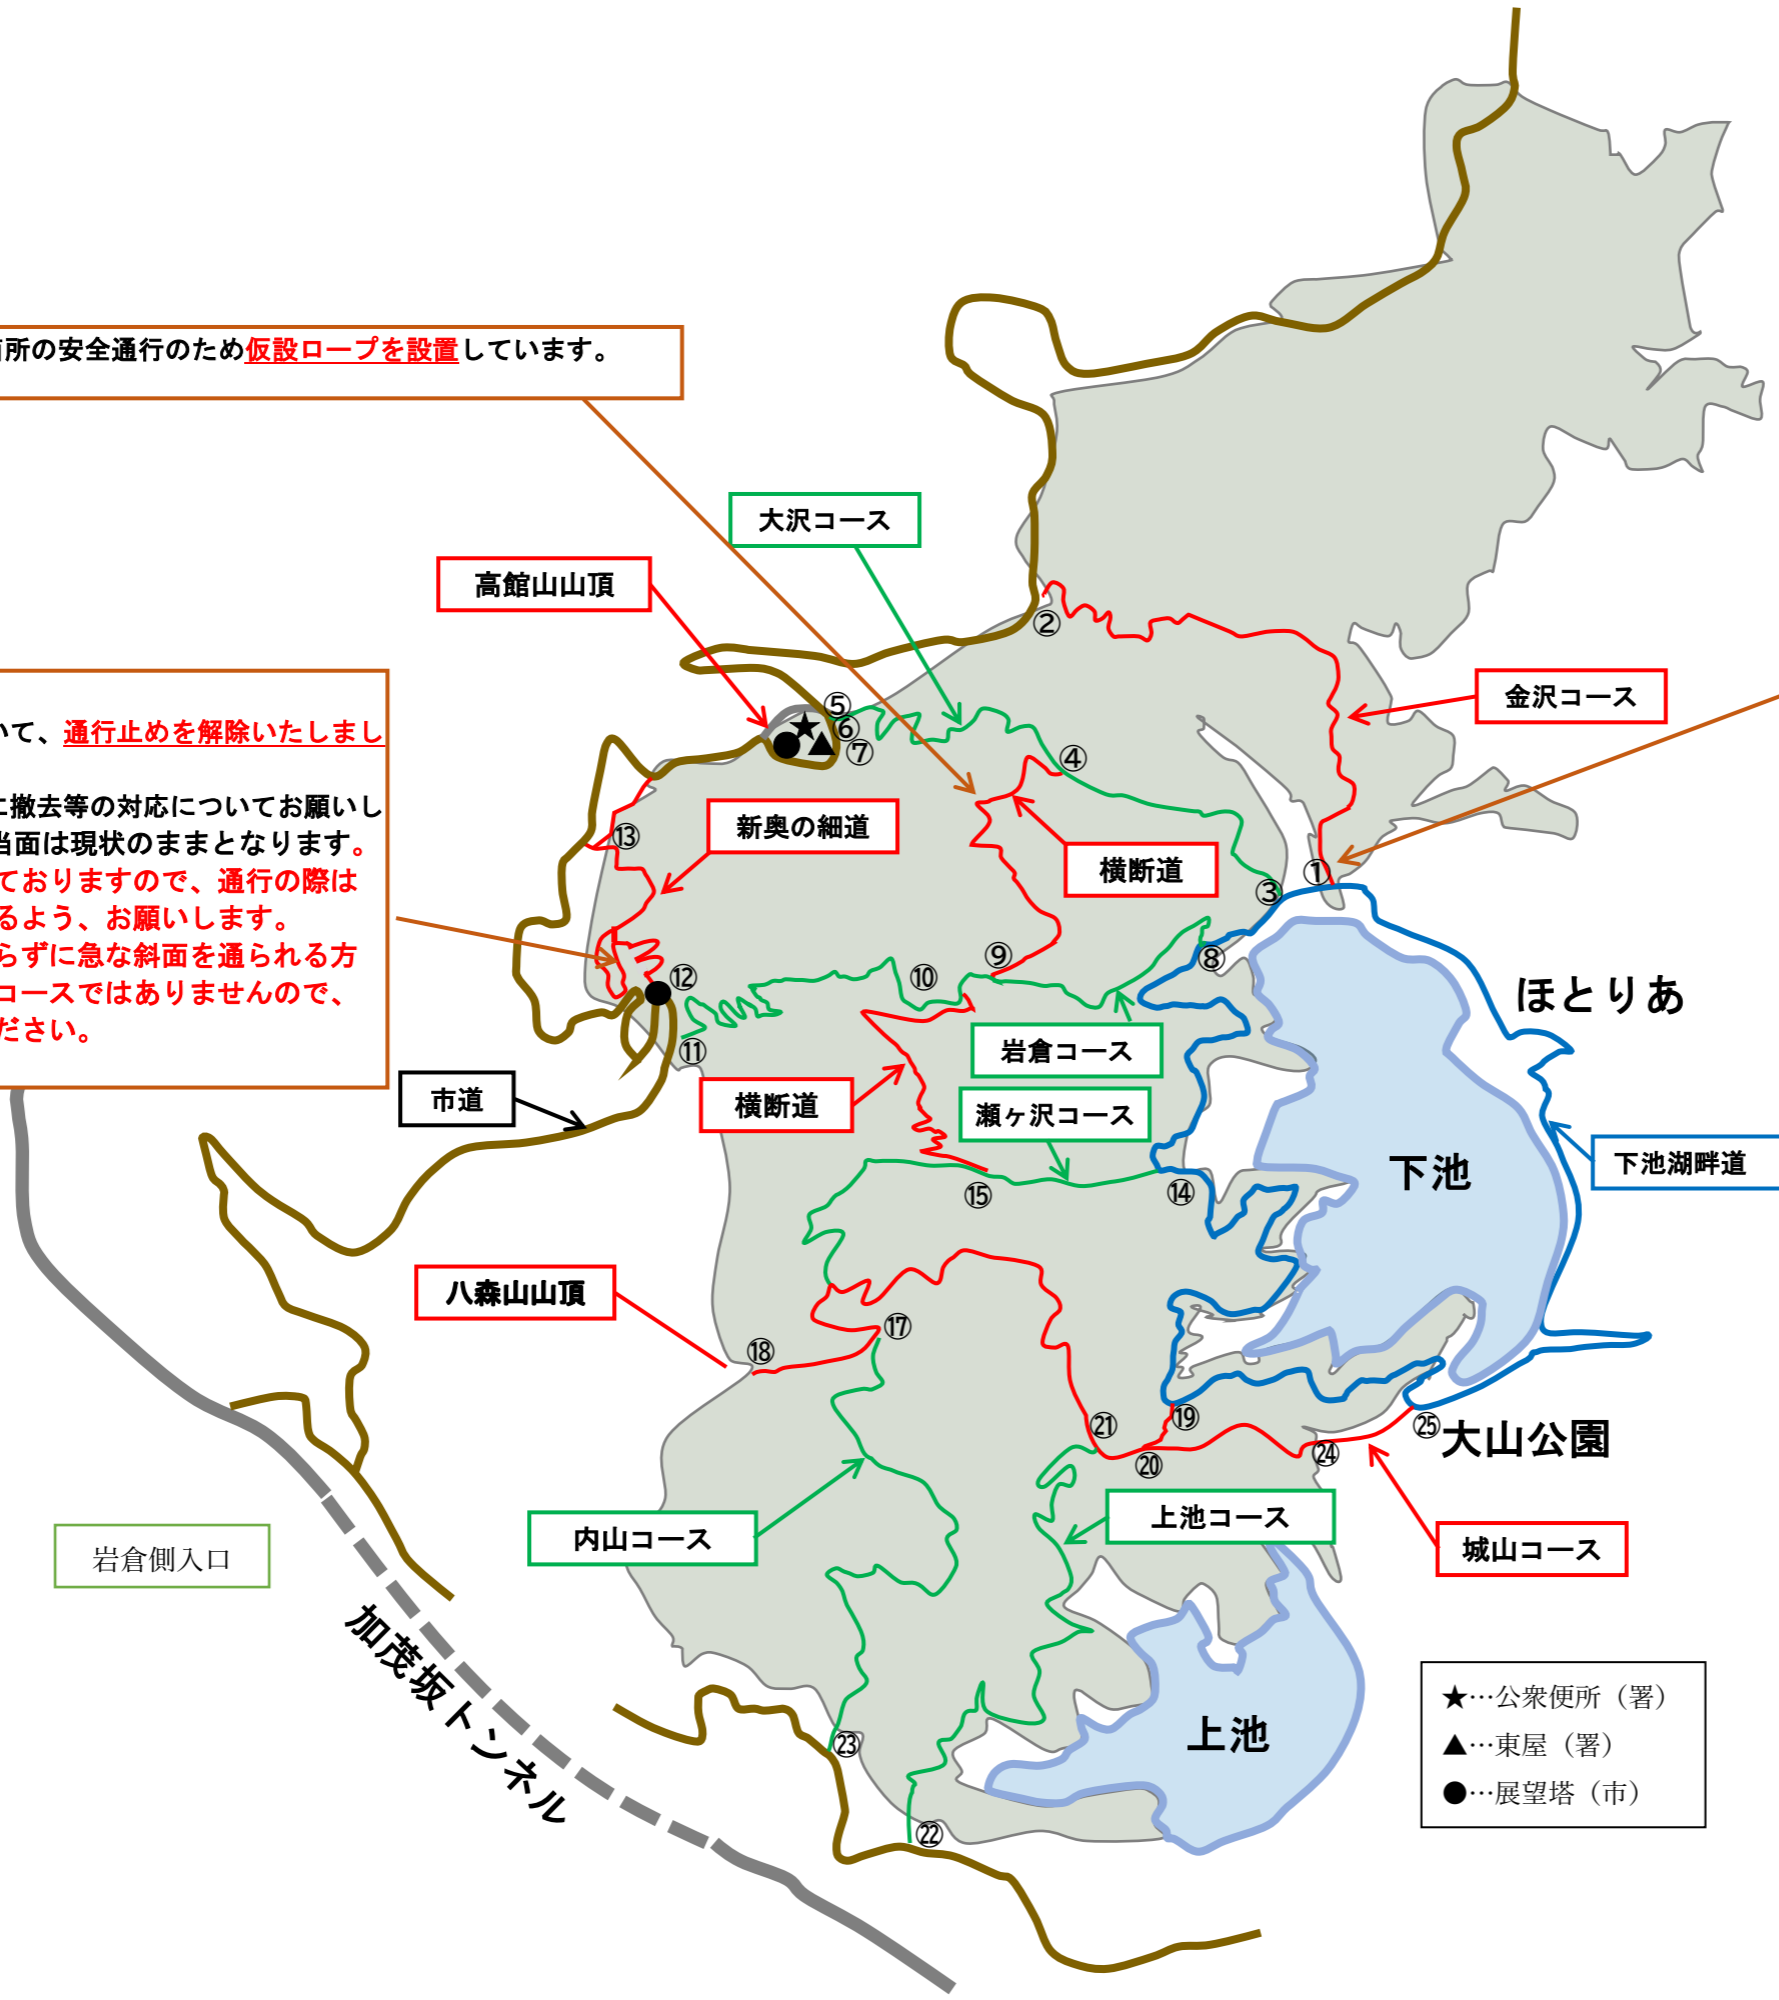

沢渡箇所の安全通行のため**仮設ロープ**を設置しています。

高館山内の案内表示（道標）を更新しております。
道標についている「①」などの番号は、概ねこの地図上の同じ番号のあたりを示していますので、山歩きの際にご参考ください。

新奥の細道について、**通行止めを解除いたしました。**
木道は、山形県に撤去等の対応についてお願いしておりますが、当面は現状のままとなります。
滑りやすくなっておりますので、通行の際は十分注意くださるよう、お願いします。
また、木道を通らずに急な斜面を通られる方がおりますが、コースではありませんので、通行はお控えください。

- ★…公衆便所（署）
- ▲…東屋（署）
- …展望塔（市）