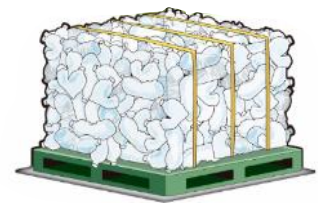

鶴岡市・サントリーグループ 「ボトルtoボトル」水平リサイクルに関する協定

協定式：令和5年9月21日

SUNTORY

サントリーグループで、リサイクルされたペットボトルを使って、飲み物はんばいを販売

こうにゅう
購入

中身(ジュースなど)を飲む

リサイクル

運ばれてきたペットボトルをリサイクル工場とで細かくしてきれいに洗い、溶かし固めて新たにペットボトルを作る

出荷

分別

いらなくなったペットボトルを正しく分ける

鶴岡市・三川町

住民の皆様

しゅうしゅう
収集

リサイクルプラザ「くるりん館」でペットボトルだけを選別して、つぶして固めた形でリサイクル工場に送る

ペットボトルは何度も利用できる「資源」！

水平リサイクルのポイント！

💡 新たに石油由来原料からペットボトルを作るのに比べて
二酸化炭素の排出量を約60%削減！

💡 資源を有効活用し、資源の消費を減らすことができる！

未来の環境のために
今わたしたちができる
こと・・・

正しく分別
しよう！

市民の皆様から出されたペットボトルは、必ずペットボトルに生まれ変わります！