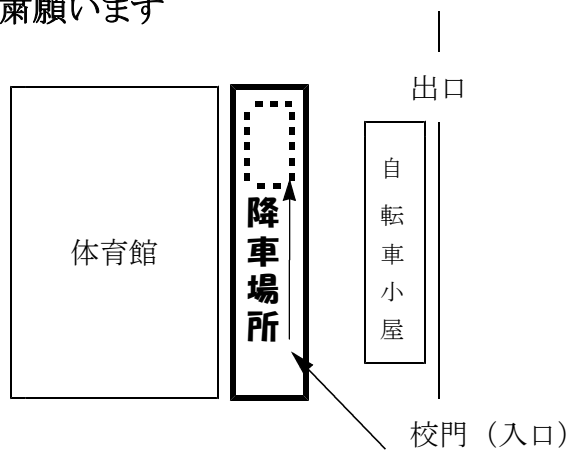

## 朝の自家用車による生徒の送迎について

陽春の候、保護者の皆様におかれましては、ますますご健勝のこととお喜び申し上げます。また、日頃から本校の教育活動にご理解とご協力をいただき誠にありがとうございます。さて、以前から市民の方より「校門付近の路上(信号付近)で生徒を降ろすため停まる車があり、危険である」と指摘を受けました。路上での事故の未然防止、加えて校地内における生徒の安全確保のため、下記の2点についてご理解いただくとともにご協力をお願いします。

### 記

1. 校門付近の路上(信号付近)での乗降は自粛願います  
体育館脇(右図の太枠)でお願いします

※体育館の出口付近  まで行ってから、生徒を降ろして下さい。校門(入口)付近で停車すると、後続の車が校地内に入ることができなくなり、やむを得ず路上で停車し生徒を降ろすことになるようです。送迎の車が増えていますのでご協力をお願いします。

2. 出口から右折ができない場合は、状況を見て左折をお願いします。