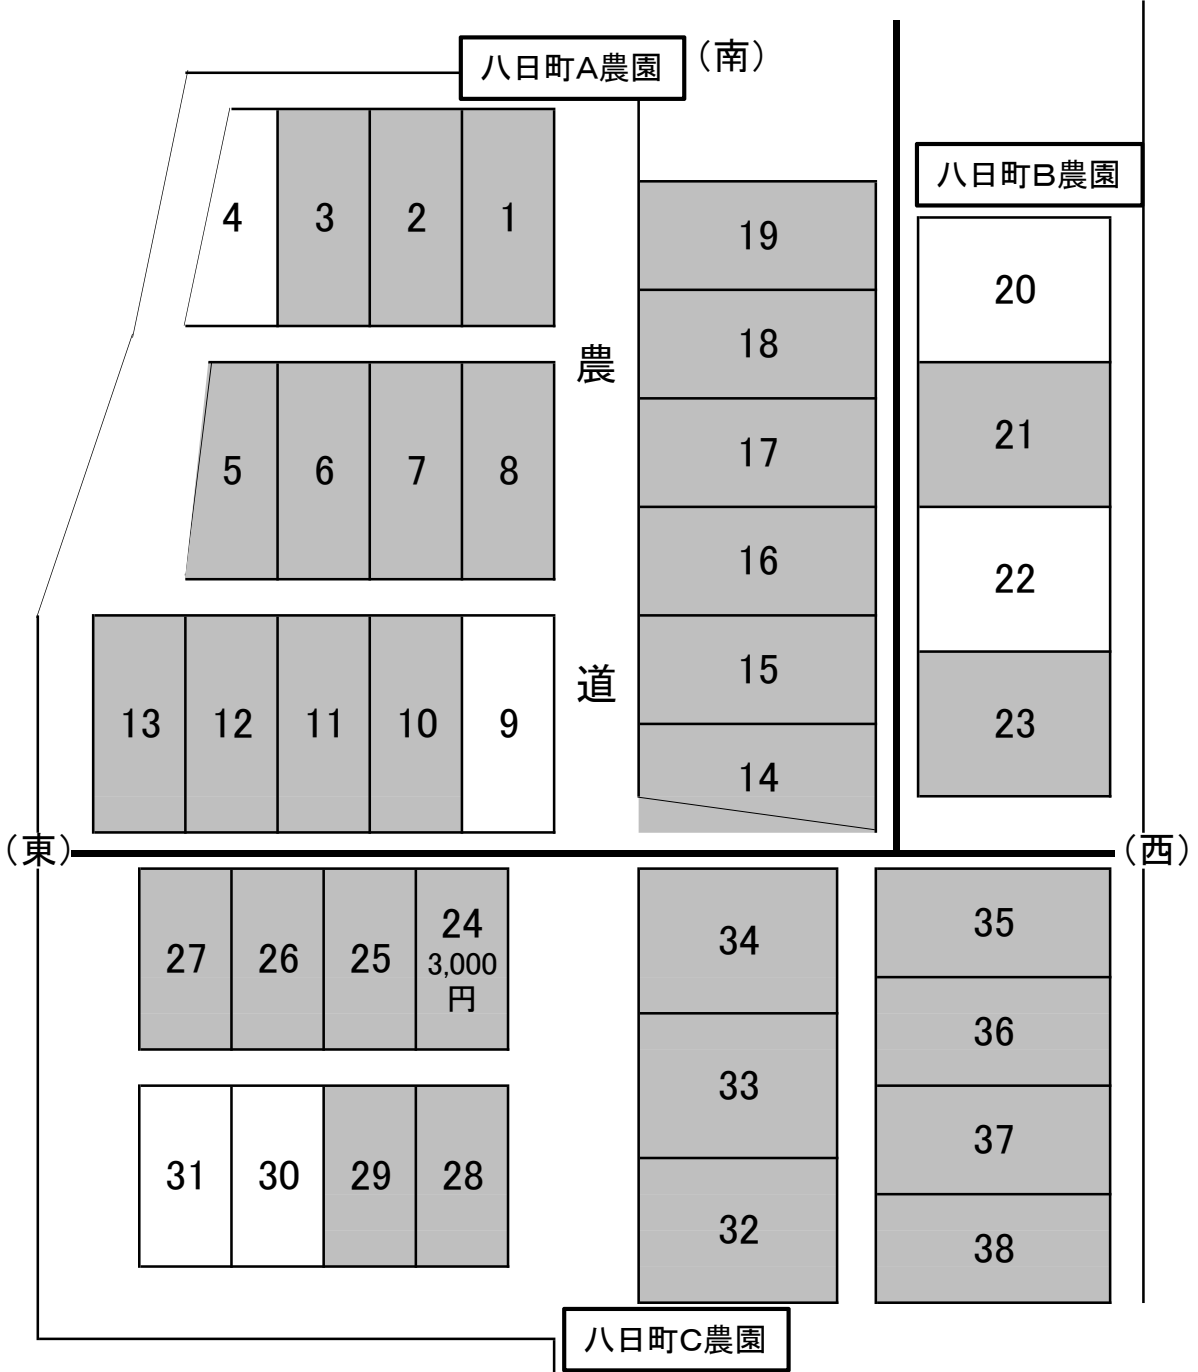

八日町A・B・C農園 区画図 所在地:鶴岡市美原町33番地内  
**空き6区画**

↑  
 第四学区コミセン

(北)  
 住宅側