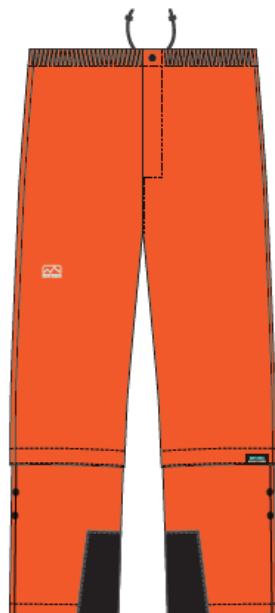

・別図

正面サイズ (左胸 W95×H23)

背面サイズ (W350×H104)

袖反射 (W130×H26)

脚反射 (W26×H300)