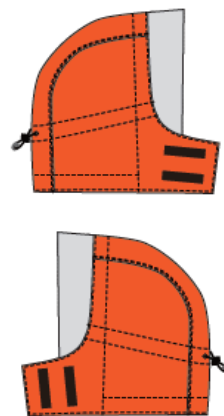

・別図

正面サイズ (左胸 W95×H23)

背面サイズ (W350×H104)

袖反射 (W130×H26)

脚反射 (W26×H300)