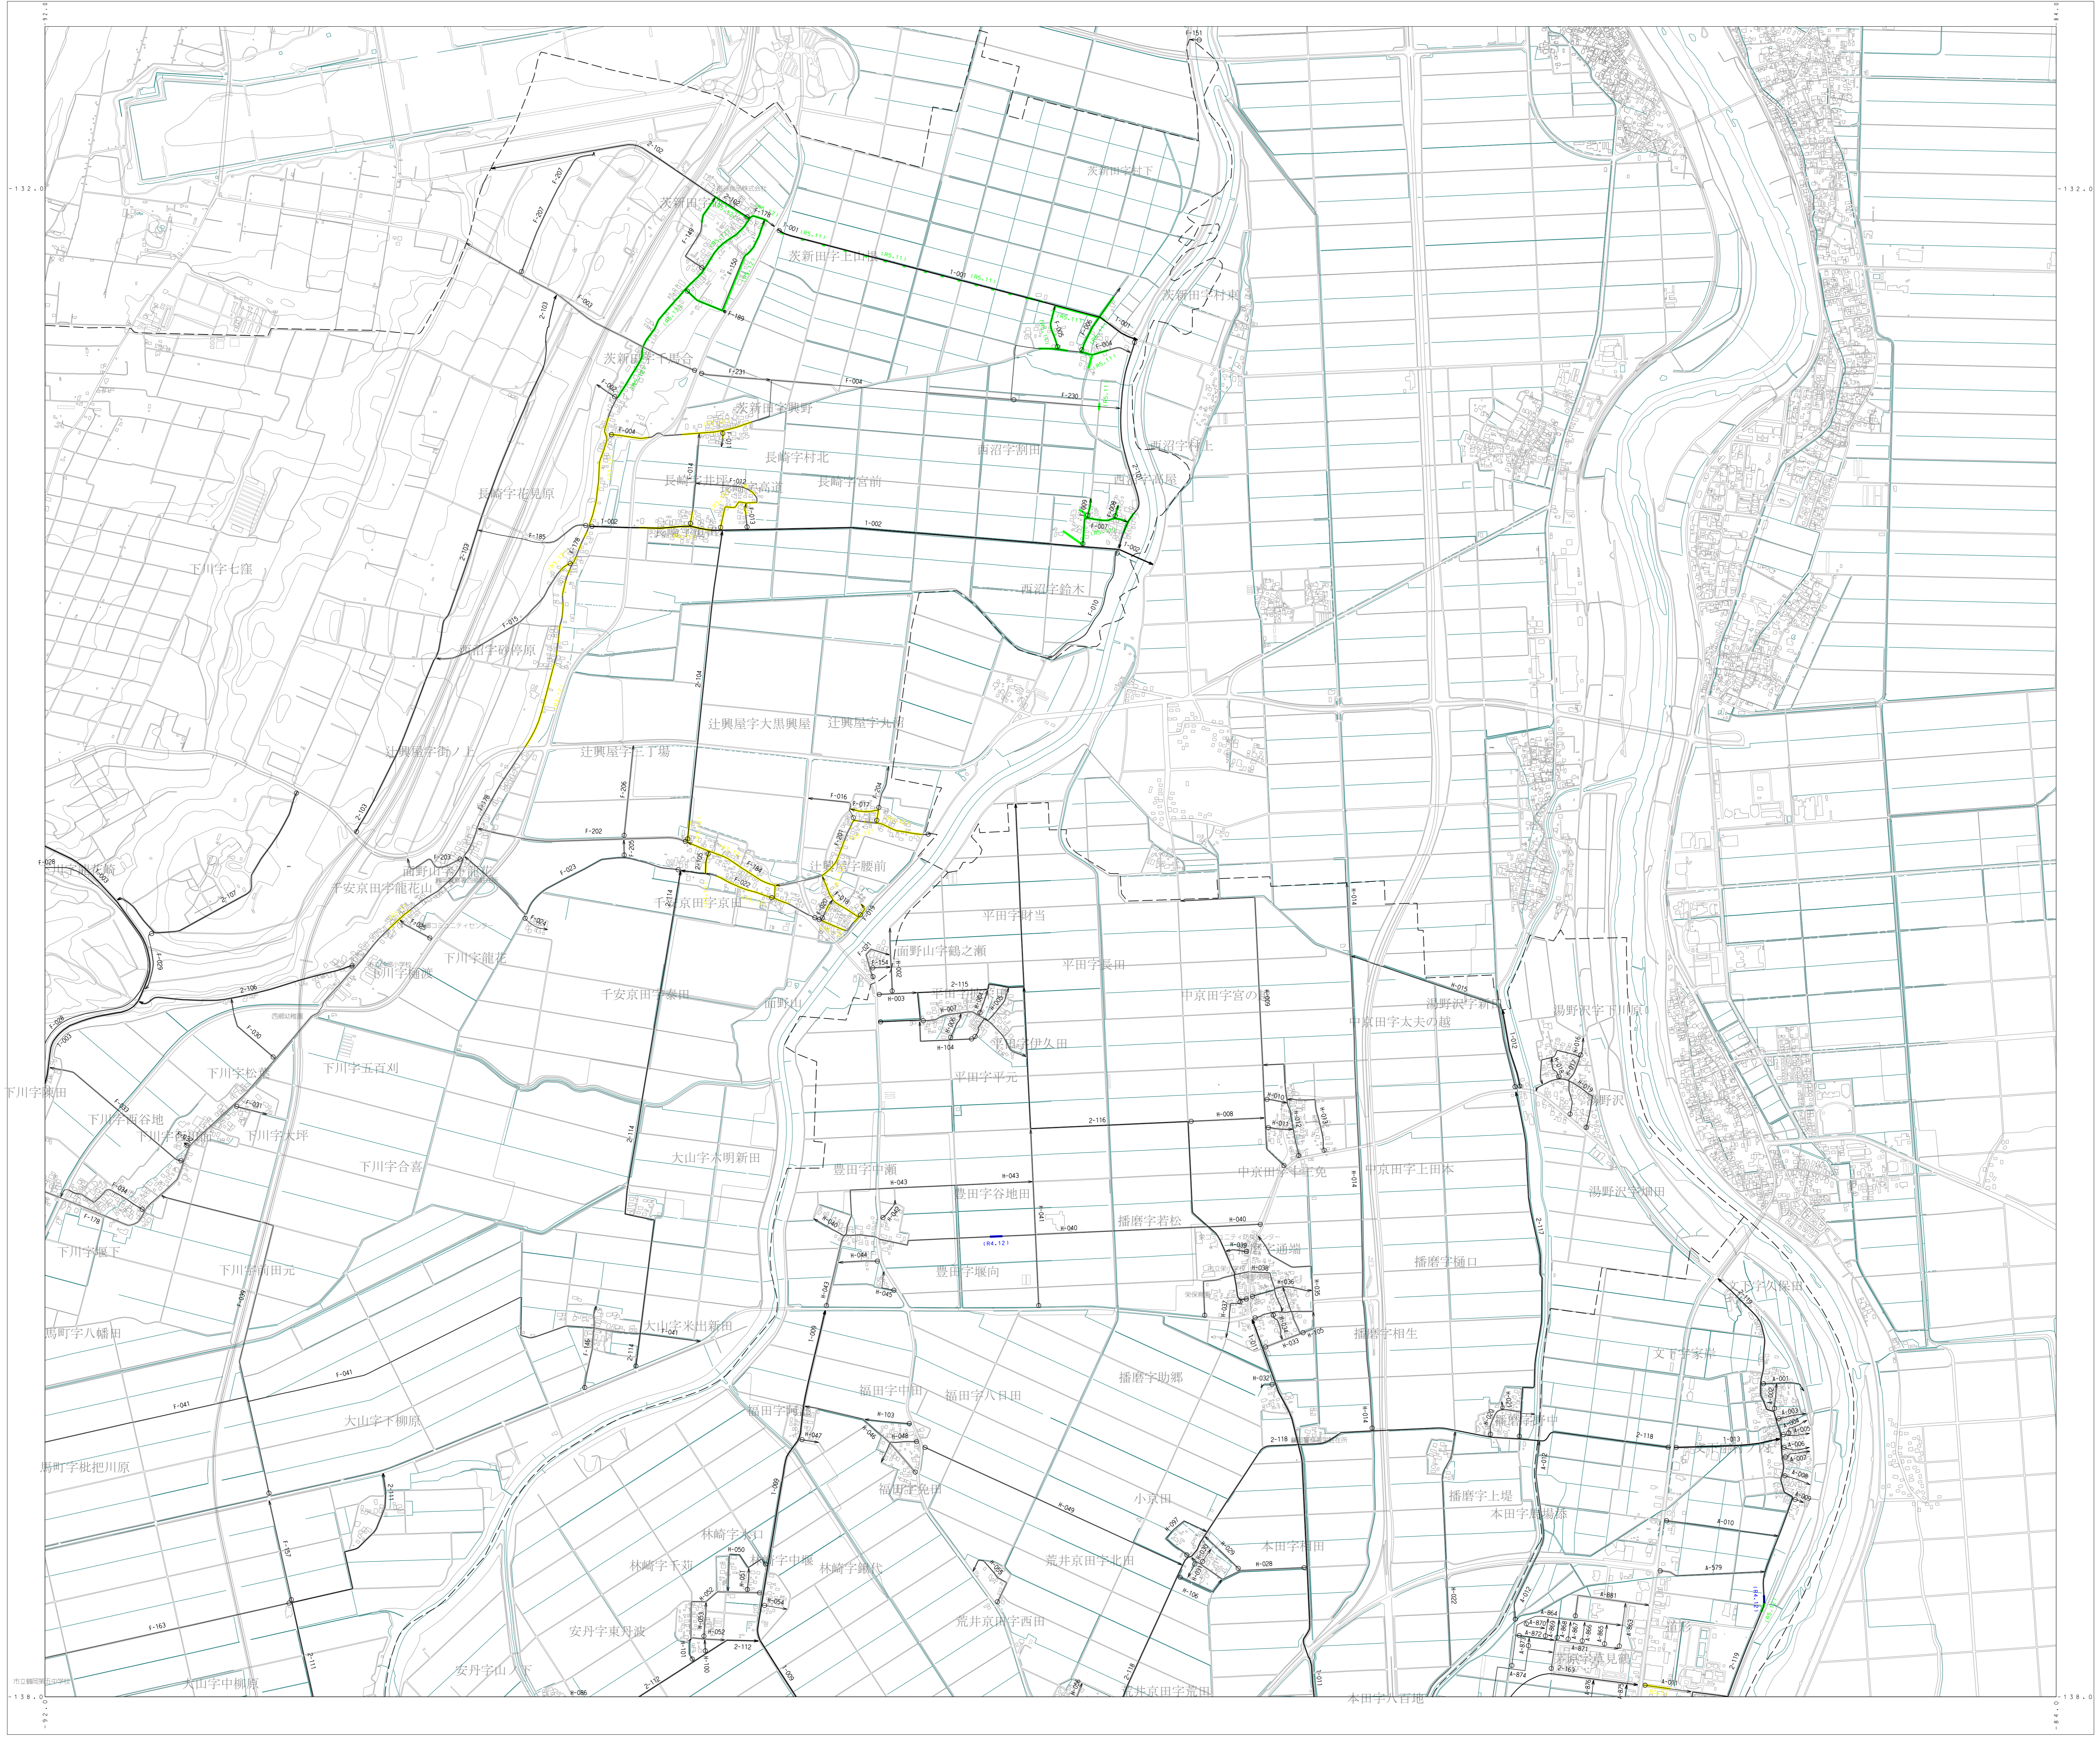

鶴岡市市道認定路線網図 (規制管理)

令和5年度成果品
規制管理

	1	2
3	4	5-1 5-2 5-3 5-4
6	7	8
	9	

凡例

	1-001	一級路線
	2-001	二級路線
	4-001	その他路線
		ブロック区界

規制道路年度別

	黄色	R 3 完成
	青色	R 4 完成
	緑色	R 5 完成

山形県鶴岡市