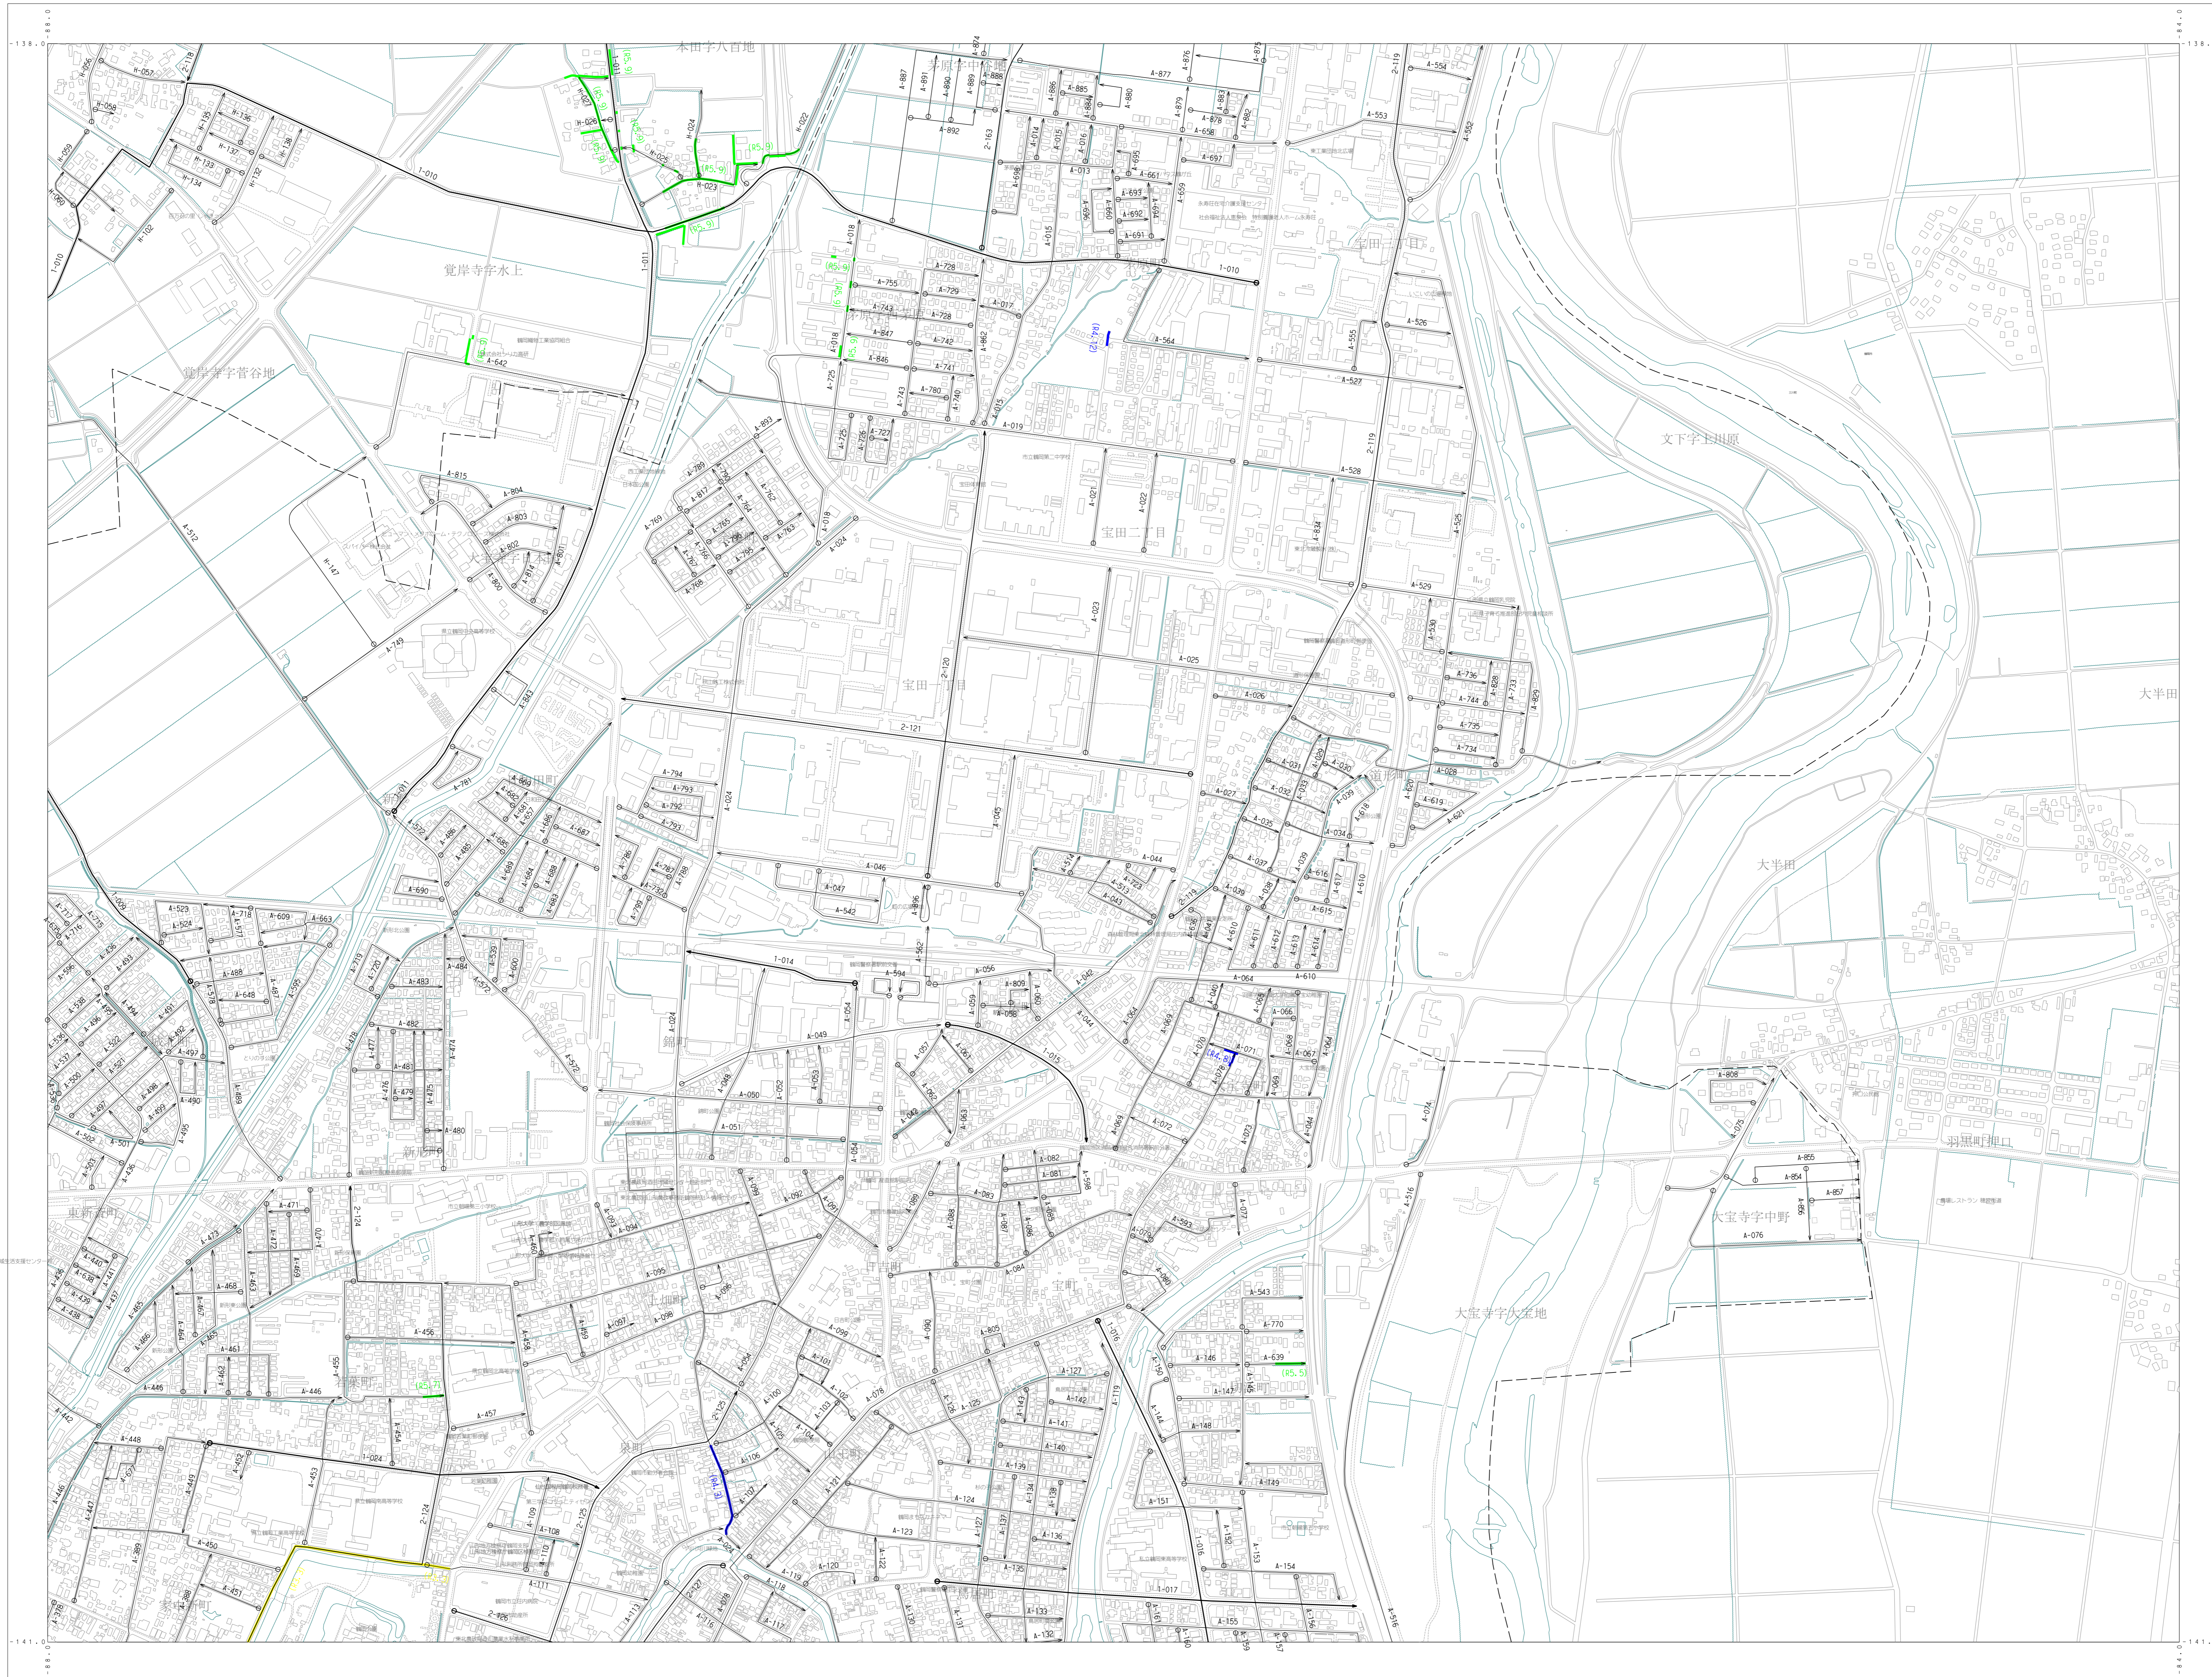

鶴岡市市道認定路線網図 (規制管理)

	1	2
3	4	5-1 5-2
6	7	8
	9	

凡例	
1-001	一級路線
2-001	二級路線
4-001	その他路線
- - - - -	ブロック区界

規制道路年度別		
黄色	R 3 完成	
青色	R 4 完成	
緑色	R 5 完成	

朝日新洋株式会社調製

山形県鶴岡市