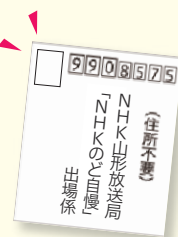

ゲスト 純烈

出場したい ▶▶▶ ウェブまたははがきで申込み

★ウェブで申込み

1月30日(火)まで
NHK専用フォームで

★はがきで申込み

以下の①～⑨を記入し、郵送

- ①郵便番号 ②住所 ③氏名(ふりがな) ④年齢
⑤性別 ⑥日中に連絡がつく電話番号 ⑦職業(中

学生・高校生・大学生は学年、部活動なども記入)

⑧歌う曲目とその歌手名 ⑨選曲理由(詳しく)

●宛先 〒990 - 8575

NHK山形放送局

「NHKのど自慢」出場係

●締切り

1月30日(火)必着

注意事項

- ・応募は1人(組)1件まで
- ・出場対象者は、中学生以上で原則アマチュアの方(中学生は予選会・本選どちらも保護者同伴。応募時に保護者の氏名・電話番号も明記)
- ・グループで参加する場合は4人が上限。全員の氏名と年齢、性別、職業を記入の上、代表者が申込み
- ・応募後の曲目・出場者の変更は不可
- ・応募者の中から、200組程度を選出し、予選会を

開催。予選会の選考結果は、2月21日(水)頃にはがきで発送

- ・応募の際に記入した情報は、選出結果のご連絡、番組参加に関する取材やお願いに利用します。その他の目的には利用しません。NHKの個人情報の取扱いについては、「報道・著述分野プライバシーポリシー」および「NHKイベント・インフォメーションにおける個人情報保護について」をご確認ください

観覧したい ▶▶▶ ウェブのみで申込み

★申込み

2月9日(金)まで
NHK専用フォームで