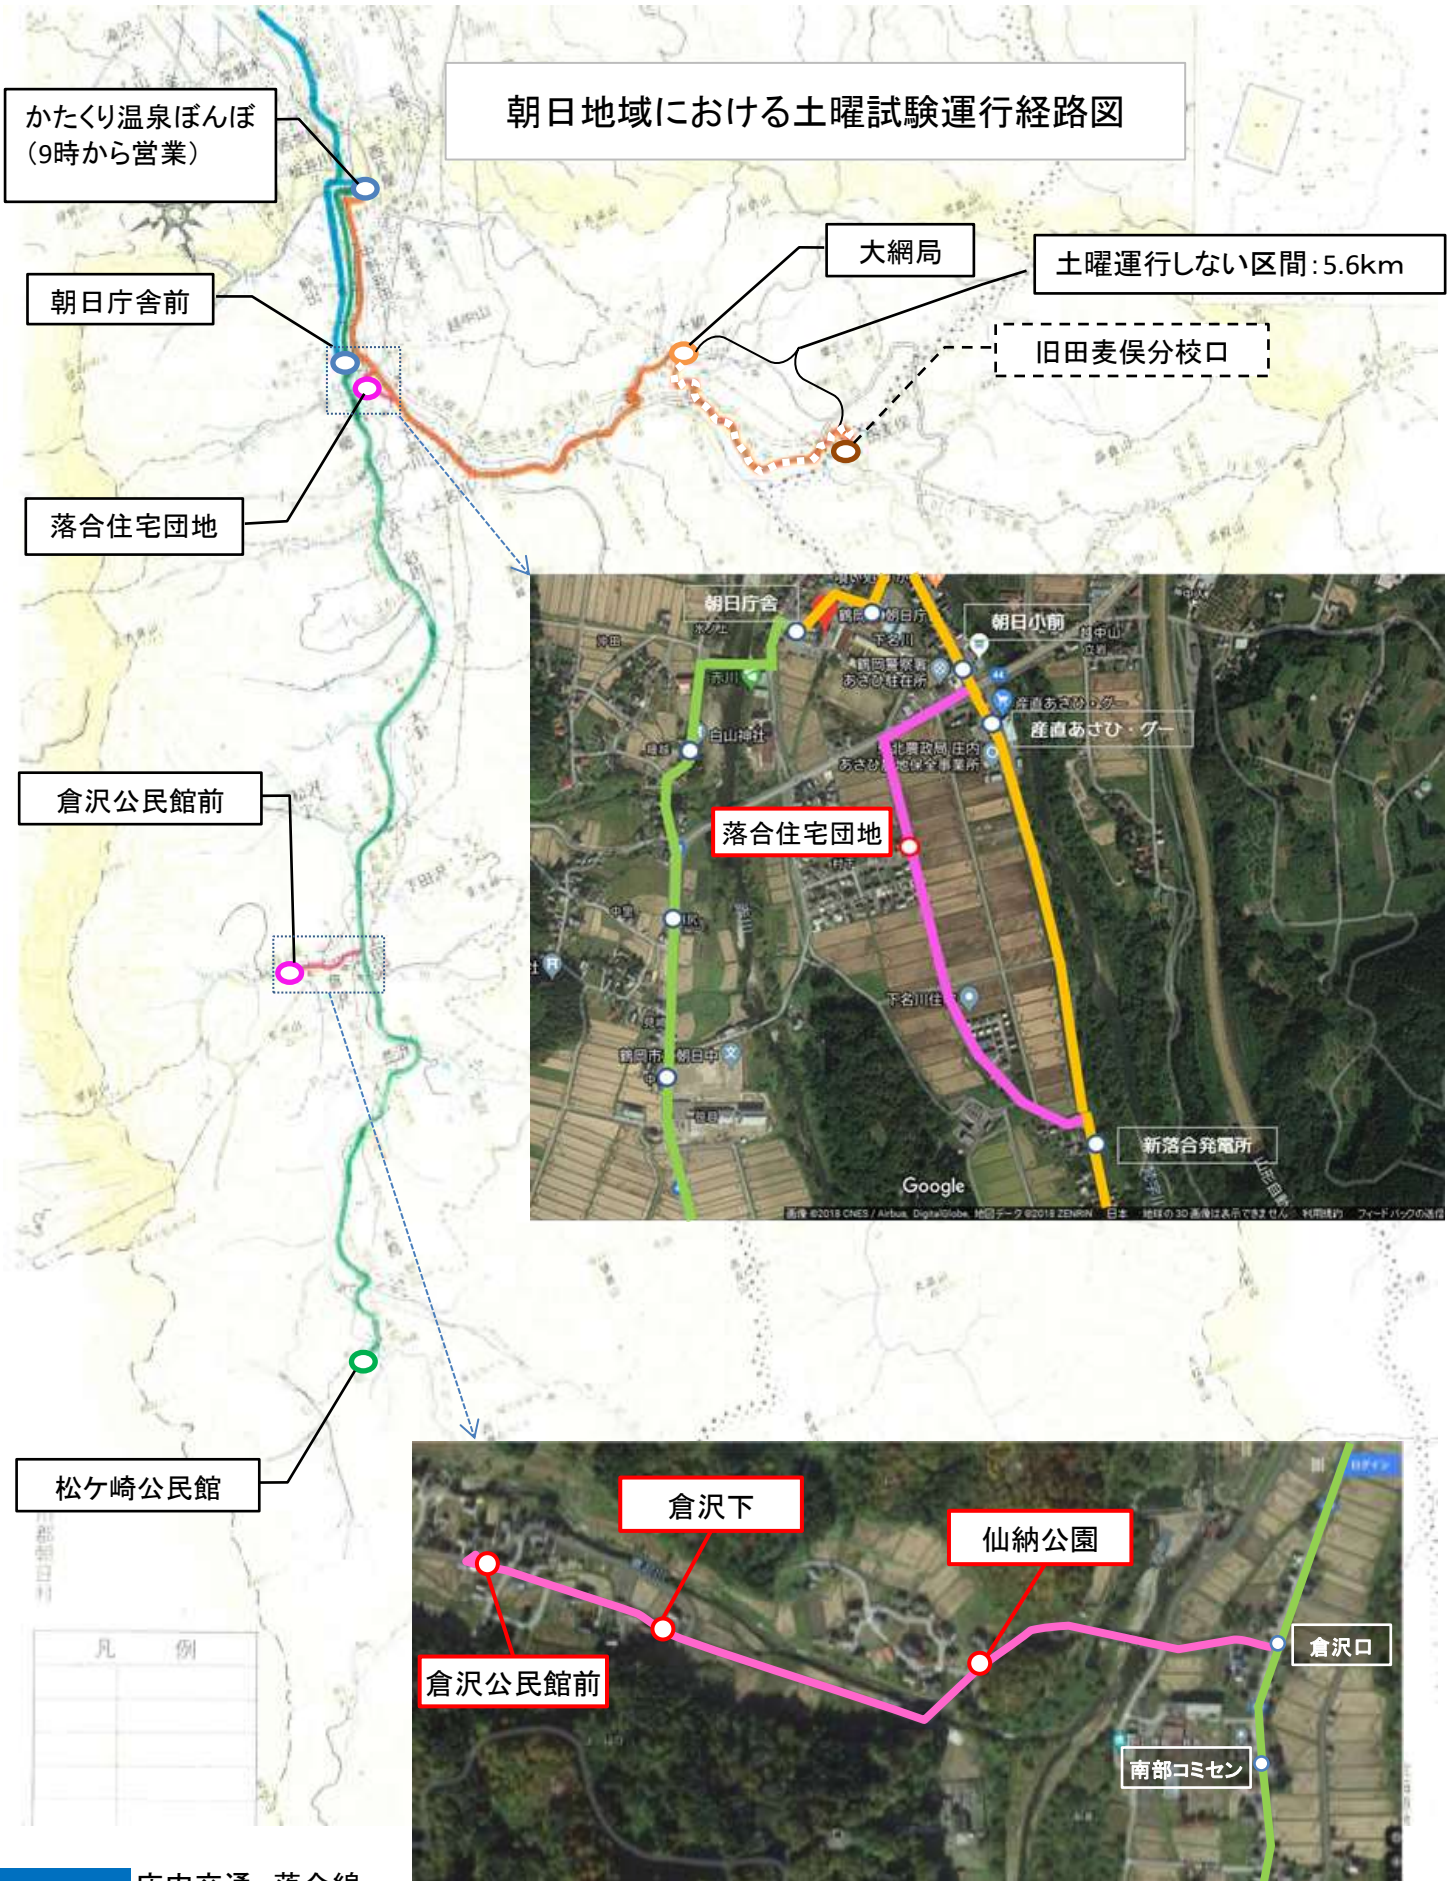

朝日地域における土曜試験運行経路図

庄内交通 落合線

市営バス土曜試験運行(大鳥線)

市営バス土曜試験運行(大網線)

市営バス土曜試験運行 経路変更