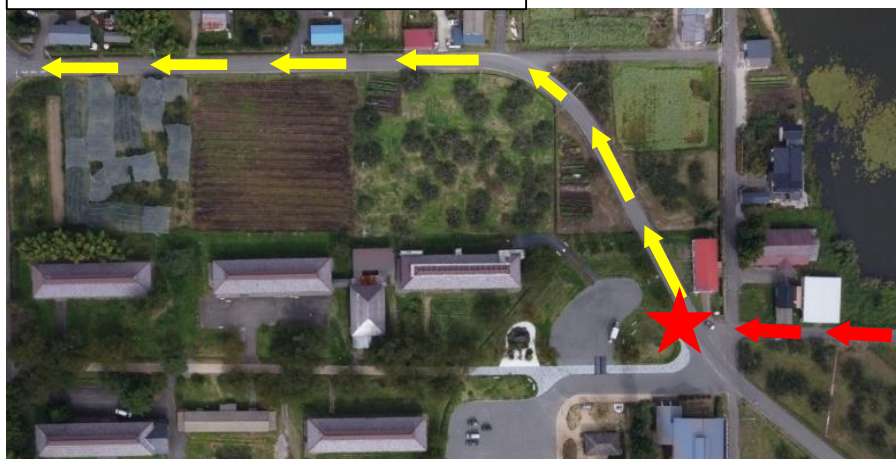

松ヶ岡桜まつり・青空マルシェ 無料シャトルバス乗り場・運行時刻について

羽黒庁舎シャトルバス乗り場

開墾場シャトルバス乗り場

4/11(土)・12(日)

シャトルバス時刻表

	羽黒庁舎【発】	松ヶ岡【発】
1	10:10	
2	10:40	11:00
3	11:20	11:40
4	12:00	12:20
5	12:40	13:00
6	14:00	14:20
7		15:00