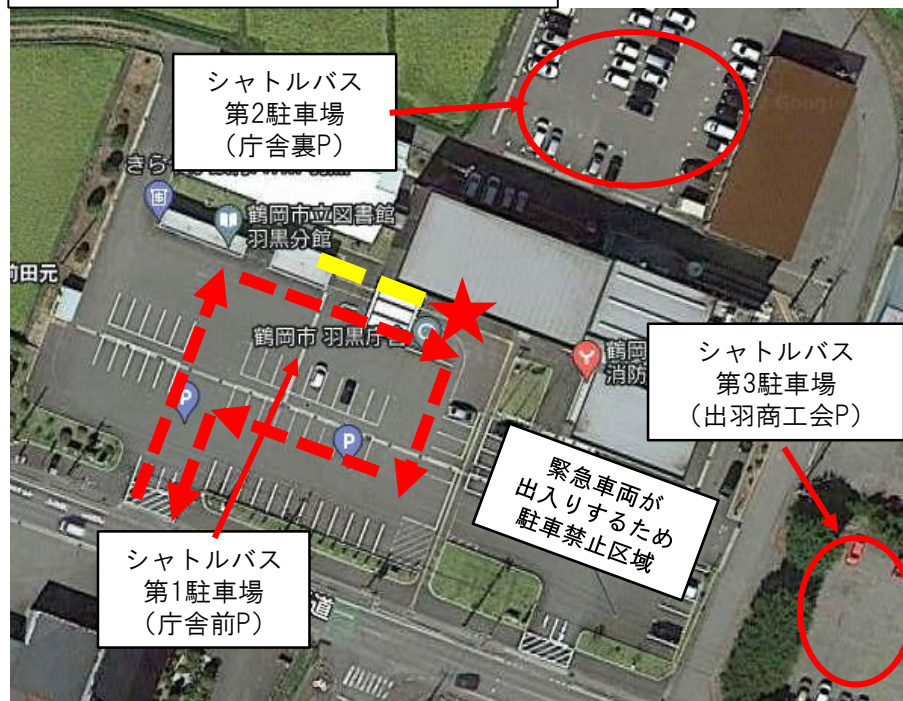

松ヶ岡桜まつり・青空マルシェ 無料シャトルバス乗り場・運行時刻について

羽黒庁舎シャトルバス乗り場

開墾場シャトルバス乗り場

4/11(土)・12(日)

シャトルバス時刻表

	羽黒庁舎【発】	松ヶ岡【発】
1	10:10	
2	10:40	11:00
3	11:20	11:40
4	12:00	12:20
5	12:40	13:00
6	14:00	14:20
7		15:00