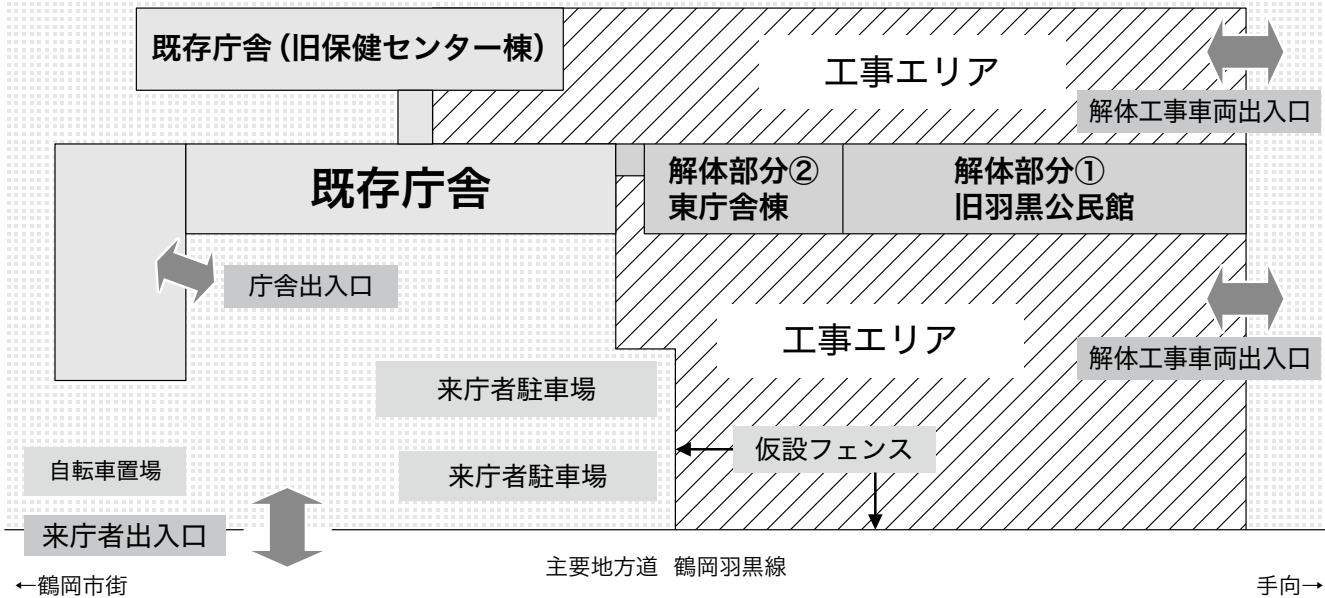

華やかな神輿練り歩く

7月15日に花まつりが行われました。これに先立ち、14日に手向地区内の小中学生による子供神輿（写真左）が練り歩き、威勢のいい活気ある掛け声が宿坊街に響き渡りました。翌15日、羽黒山山頂で行われた神輿渡御では、山伏を先頭に神木・万灯・神輿・齋主以下祭員・巫女・高寺八講等が鏡池の周囲を巡行し、多くの参詣者が万灯の造花を取ろうと賑わいました。（写真右）

旧羽黒公民館と一部庁舎解体工事期間中の庁舎駐車場
及び 周辺道路の利用についてのお知らせ

羽黒庁舎の改築に伴い、旧羽黒公民館と庁舎の一部の解体工事が始まっています。その後約1年間をかけて新庁舎と消防分署の新築工事を行います。解体工事期間中の庁舎利用は下記の図のとおりです。工事車両の出入りが多くなることが予想されますので、注意とご理解をお願いいたします。

主要地方道鶴岡羽黒線 橋梁長寿命化工事 (羽黒町荒川地内)に伴う通行規制のお知らせ

羽黒町荒川地内の橋梁5橋(笹川歩道橋、荒川橋、荒川歩道橋、古川橋、古川歩道橋)の長寿命化工事に伴い、主要地方道鶴岡羽黒線の終日片側交互通行を実施します。時間に余裕を持っての通行をお願いします。

■工事期間 8月下旬～12月下旬(予定)

▶問合せ 山形県庄内総合支庁建設部道路計画課
☎66-5608

にこにこバスにステップが付きました!

羽黒地域市営路線バス「にこにこバス」は、乗り降りの際の補助ステップを設置することで、より利用しやすくなりました。地域を結ぶ足「にこにこバス」を、これからも気軽にご利用ください。

▶問合せ 羽黒庁舎総務企画課
☎62-2111(内線227)

ゆぽか健康講座

会場：やまぶし温泉 ゆぽか 大広間