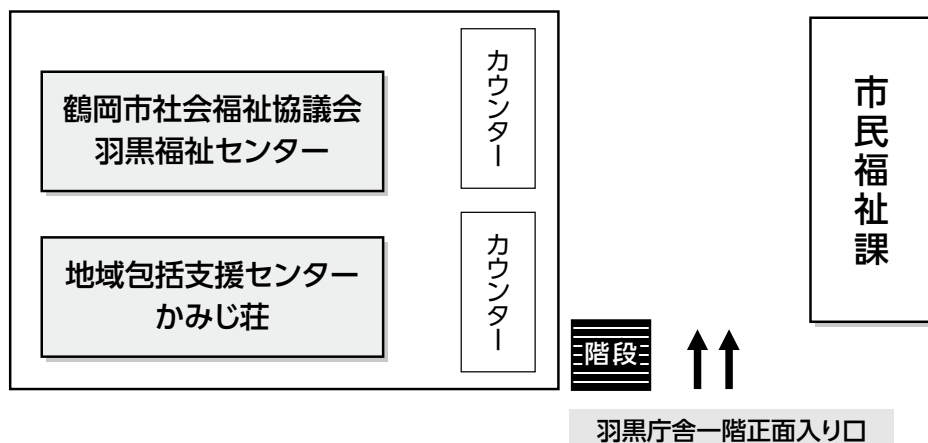

松ヶ岡開墾場 桜のライトアップ

4月18日～26日の「松ヶ岡 桜まつり」にあわせ、松ヶ岡で初の試みとして開墾場内の桜のライトアップが行われました。歴史的建造物の大蚕室のたたずまいと照らし出される桜の幻想的な姿が訪れる人を魅了しました。

6月1日(月)から

羽黒地域 福祉相談窓口のワンストップサービスが始まります!

「鶴岡市社会福祉協議会 羽黒福祉センター」・

「地域包括支援センター かみじ荘」が羽黒庁舎に移転

羽黒地域における保健福祉相談支援機能を集約し相談支援窓口の一元化を図るため、「羽黒福祉センター」と「地域包括支援センター かみじ荘」が羽黒庁舎に移転します。

高齢者や障がいのある方でも、地域で安心して暮らすための支援、子育ての不安や健康に関する相談や支援など、羽黒庁舎と各センターは連携を強化しながら地域福祉の一層の充実を図っていきます。

鶴岡市社会福祉協議会
羽黒福祉センター

TEL 62-4534
FAX 62-5070