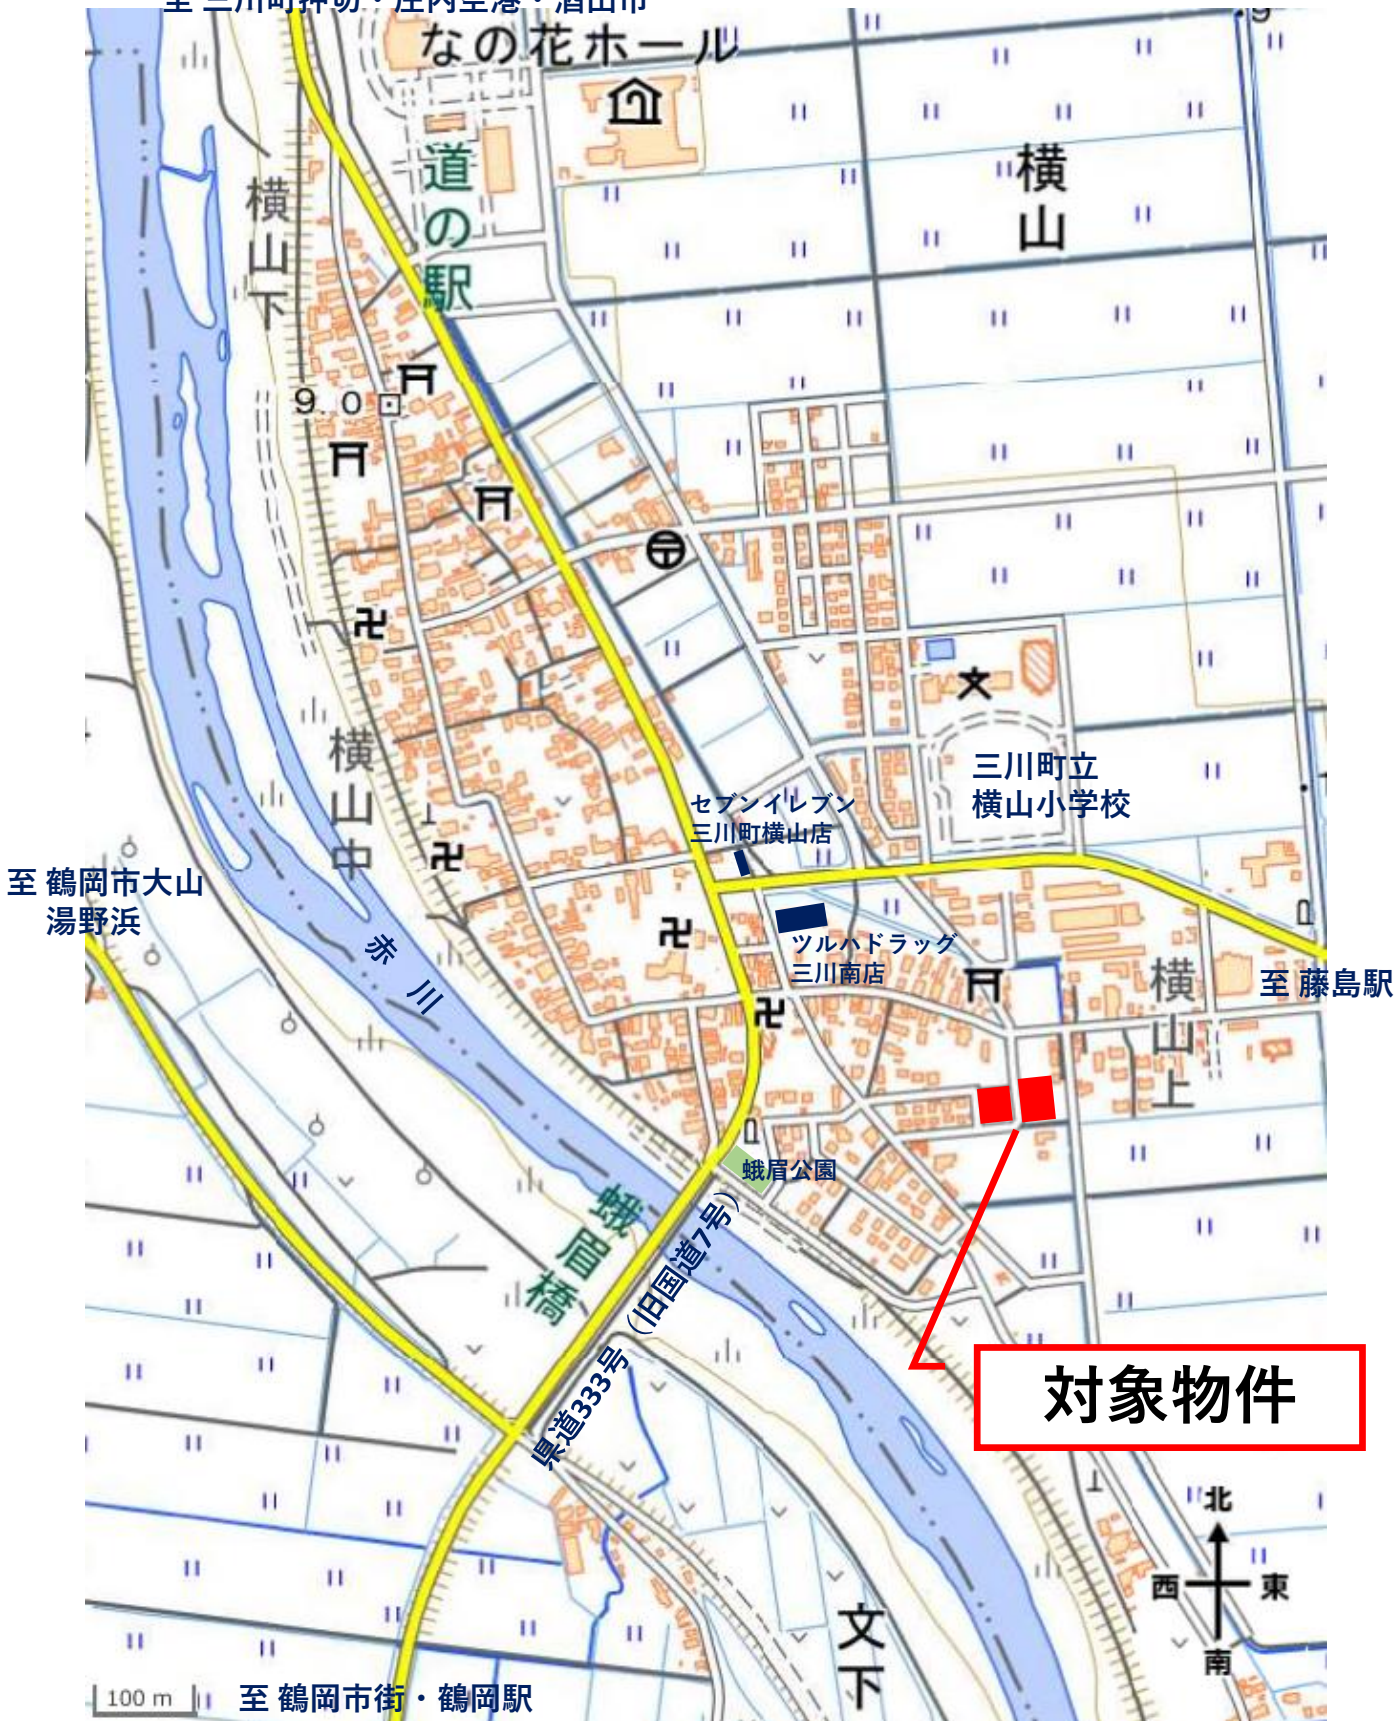

# 対象物件位置図

至 三川町押切・庄内空港・酒田市

対象物件

※国土地理院発行2.5万分1地形図に主要施設名称等を追記して掲載