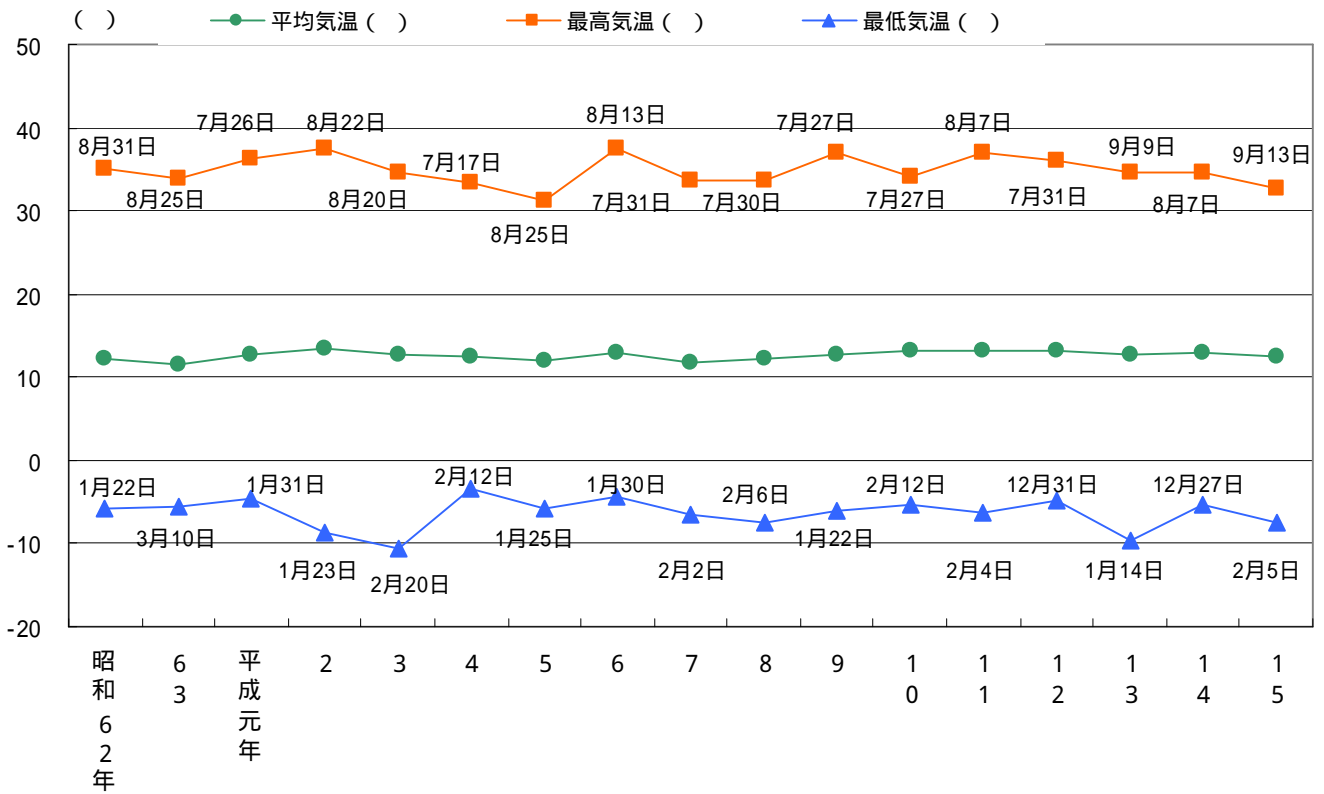

## 気 温 ( 平均 ・ 最高 ・ 最低 )

## 降 水 量 ・ 日 照 時 間

# 人口動態