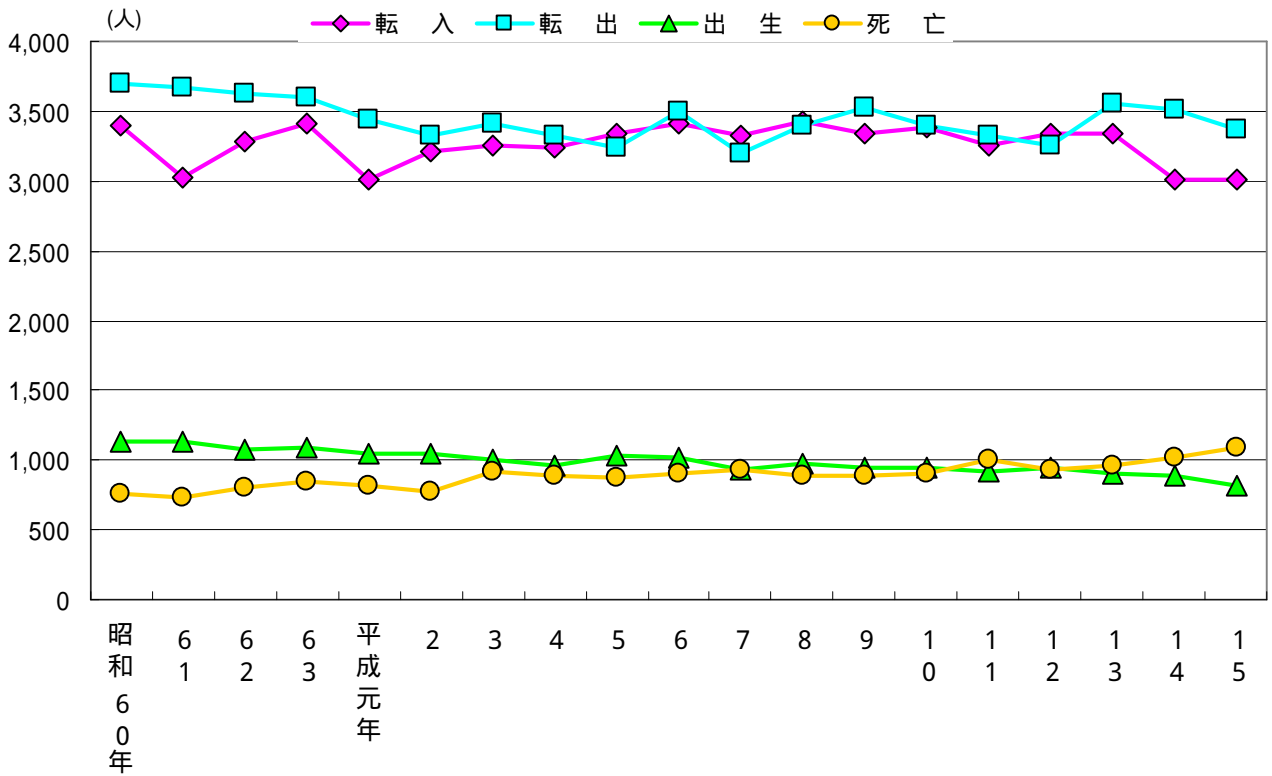

## 気 温 ( 平均 ・ 最高 ・ 最低 )

## 降 水 量 ・ 日 照 時 間

# 人口動態