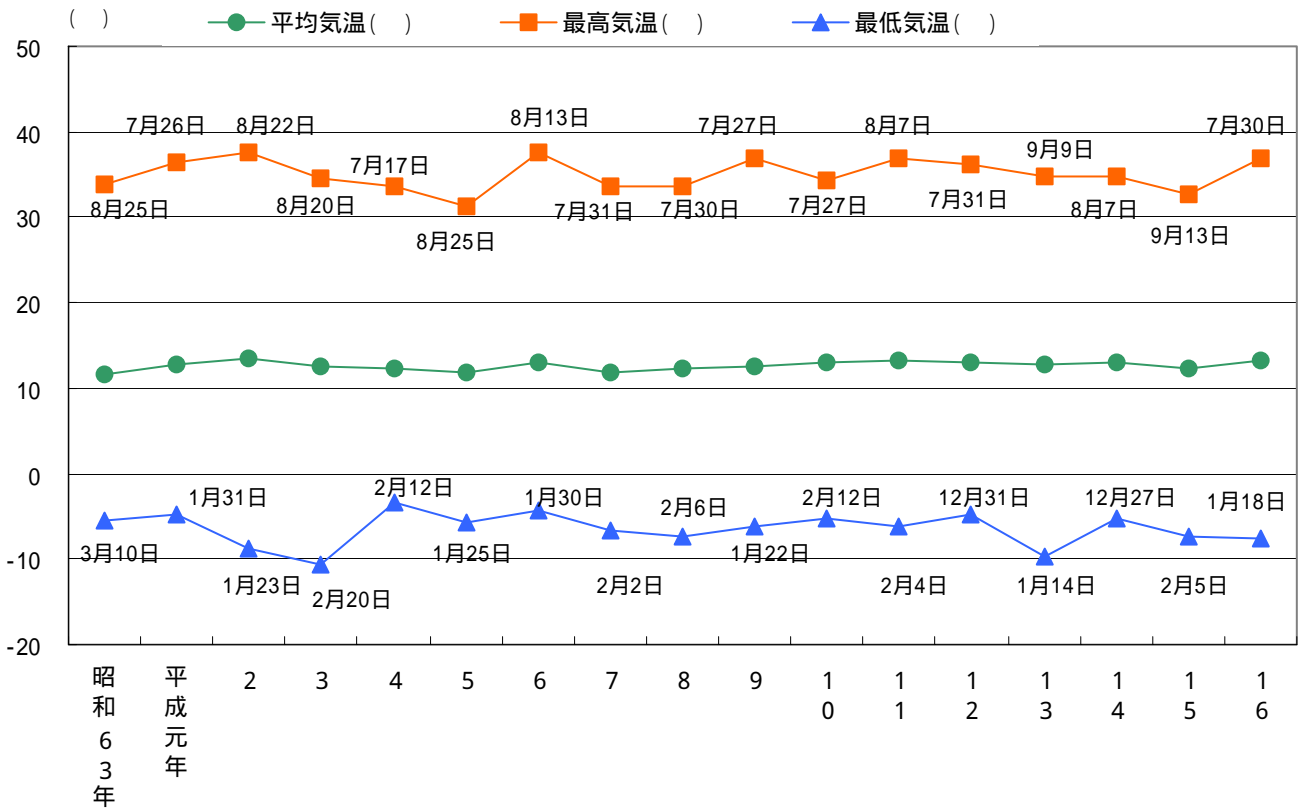

### 気 温 ( 平均 ・ 最高 ・ 最低 )

### 降 水 量 ・ 日 照 時 間

# 人口動態