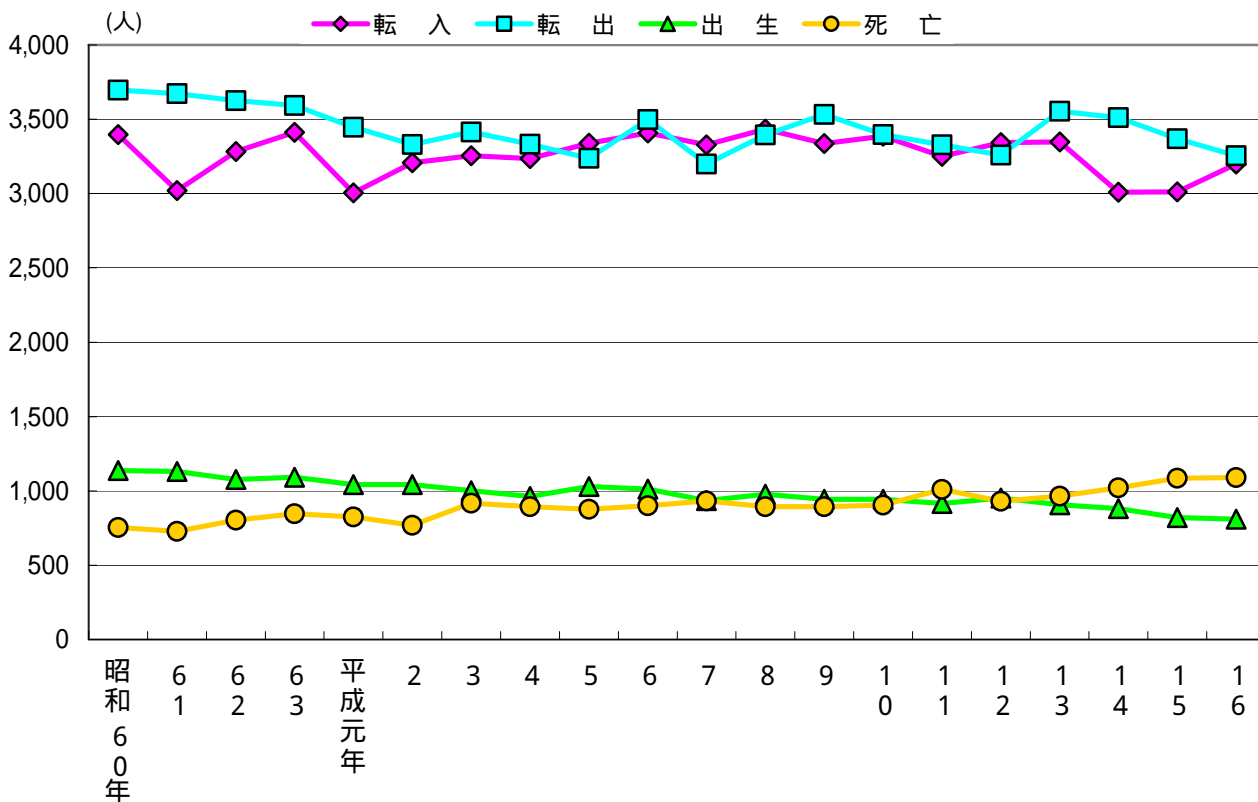

### 気 温 ( 平均 ・ 最高 ・ 最低 )

### 降 水 量 ・ 日 照 時 間

# 人口動態