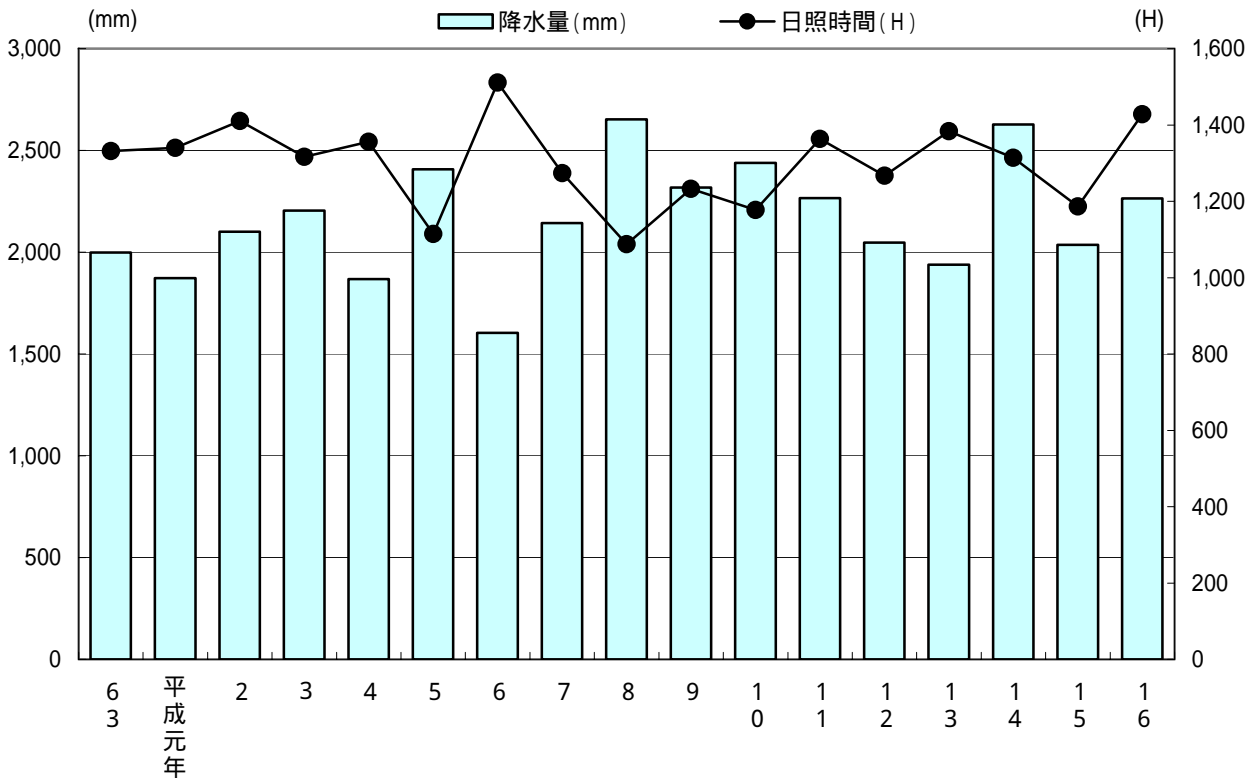

### 気 温 ( 平均 ・ 最高 ・ 最低 )

### 降 水 量 ・ 日 照 時 間

# 人口動態