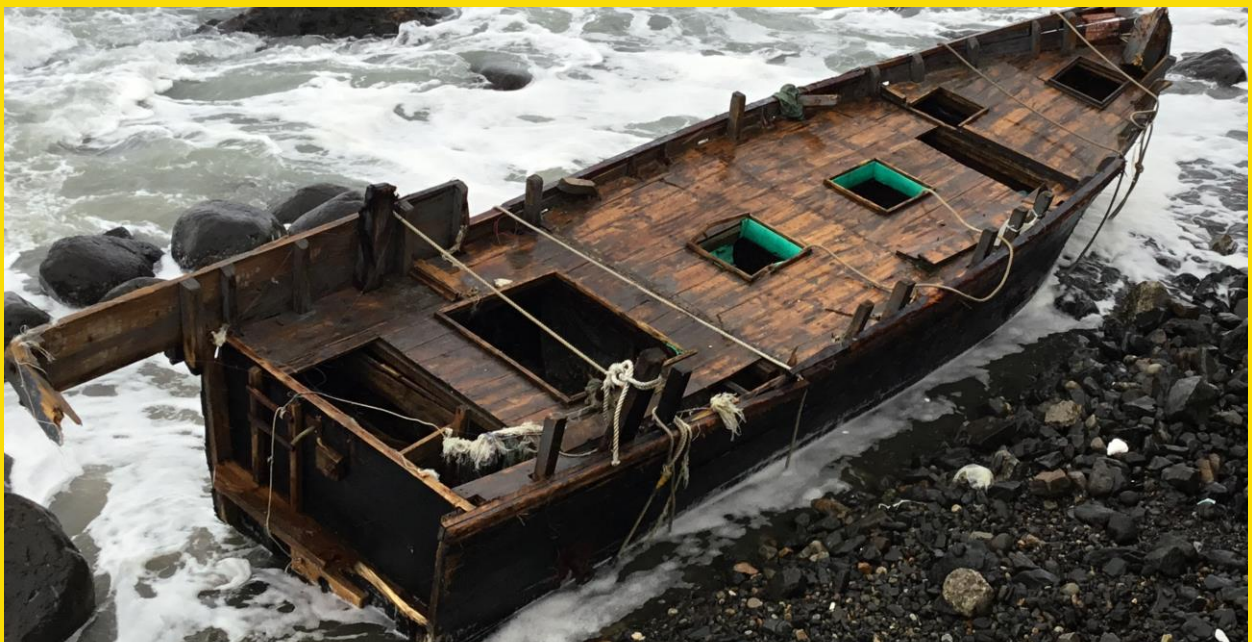

# ! 沿岸住民のみなさまへ !

木造船などの不審な漂流・漂着物や  
不審な人物を見つけたら、

**近づかず、すぐに通報を!**

陸上は 1 1 0 番 (警察)

海上は 1 1 8 番 (海上保安庁)

山形県 山形県警察本部 酒田海上保安部  
鶴岡市 酒田市 遊佐町