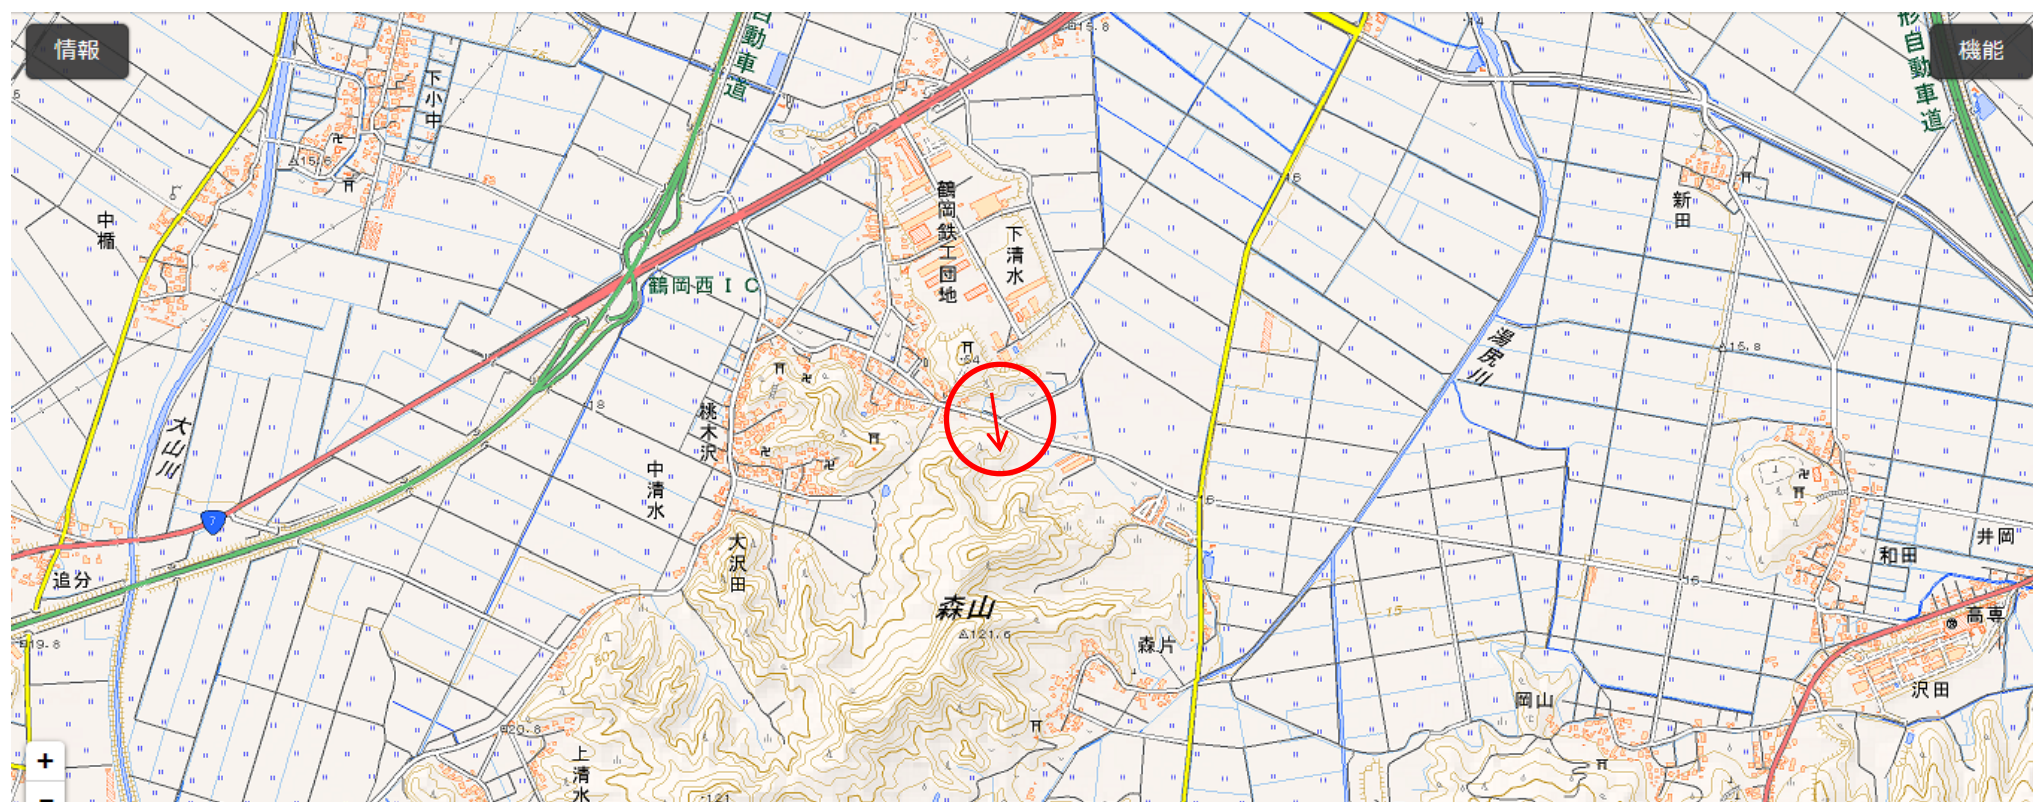

位置図

目撃情報

日時	平成 28 年 9 月 25 日(日) 午前 8 時 30 分
場所	下清水地内
	深山神社方面から道路を横断して森山方向へ移動するクマ 1 頭を目撃