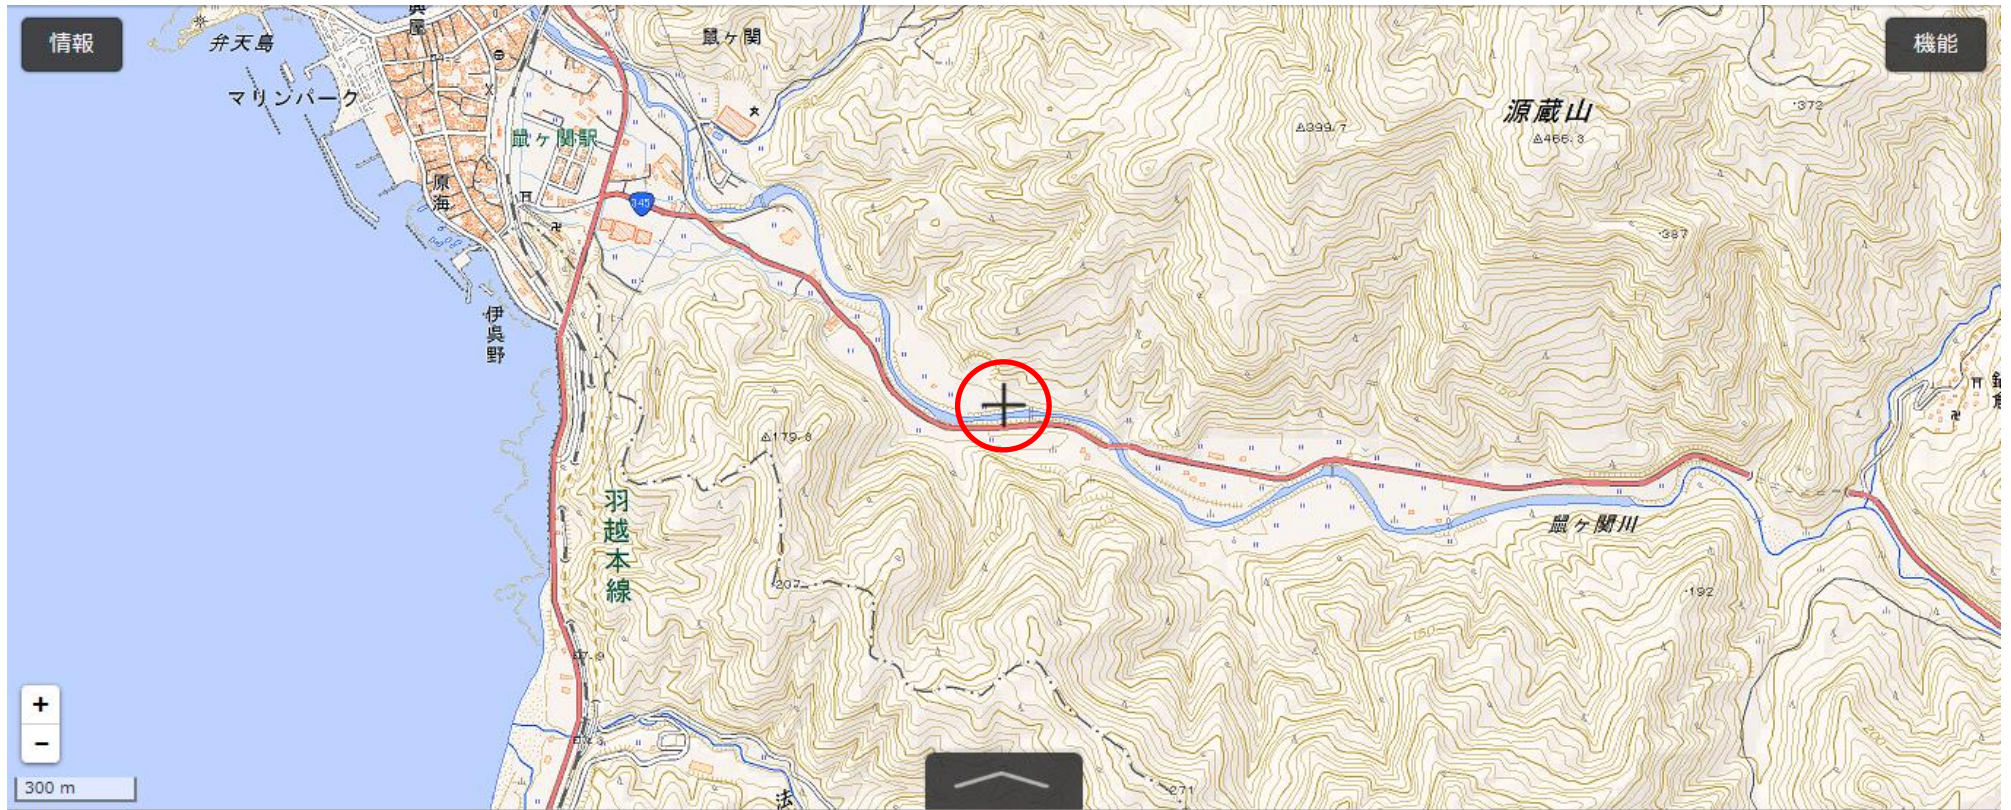

位置図

出没情報

日時	平成28年7月19・20・24日
場所	鶴岡市 鼠ヶ関字橋掛 地内
	養鯉池脇の小屋の中に置いてあった鯉用の餌等がクマの食害にあったもの。