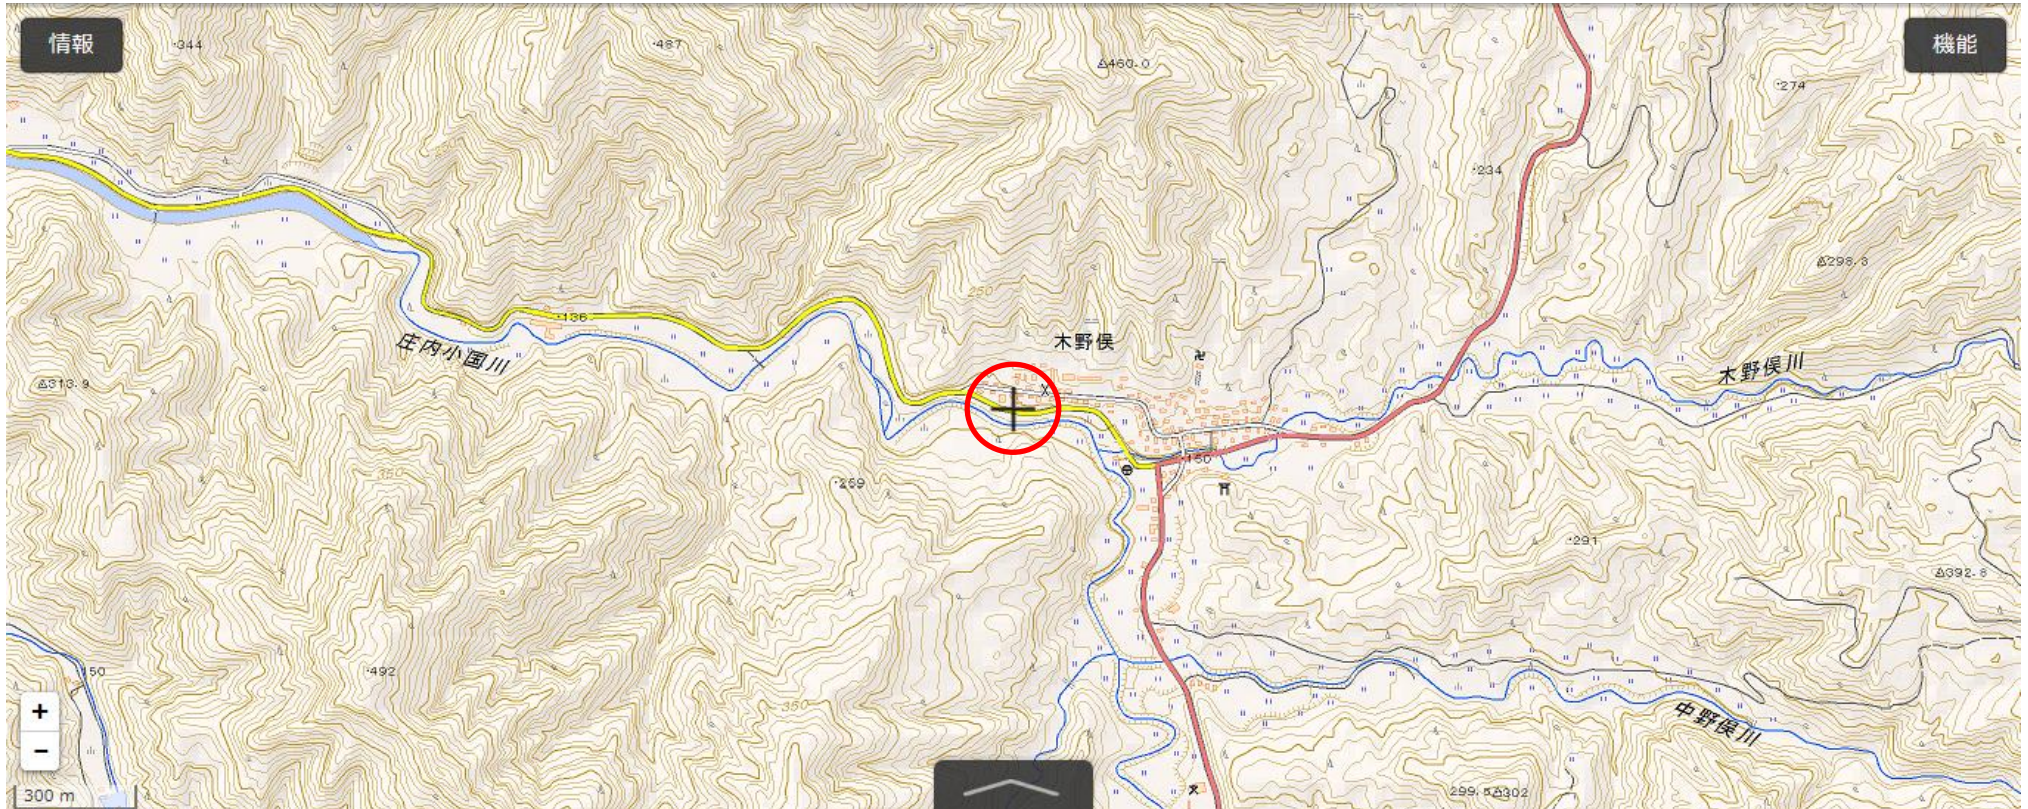

位置図

出没情報

日時	平成28年7月25日 午後7時00分ころ
場所	鶴岡市 木野侯字木野侯 地内
	県道温海川木野侯大岩川線を車で走行中にクマ1頭を目撃したもの。